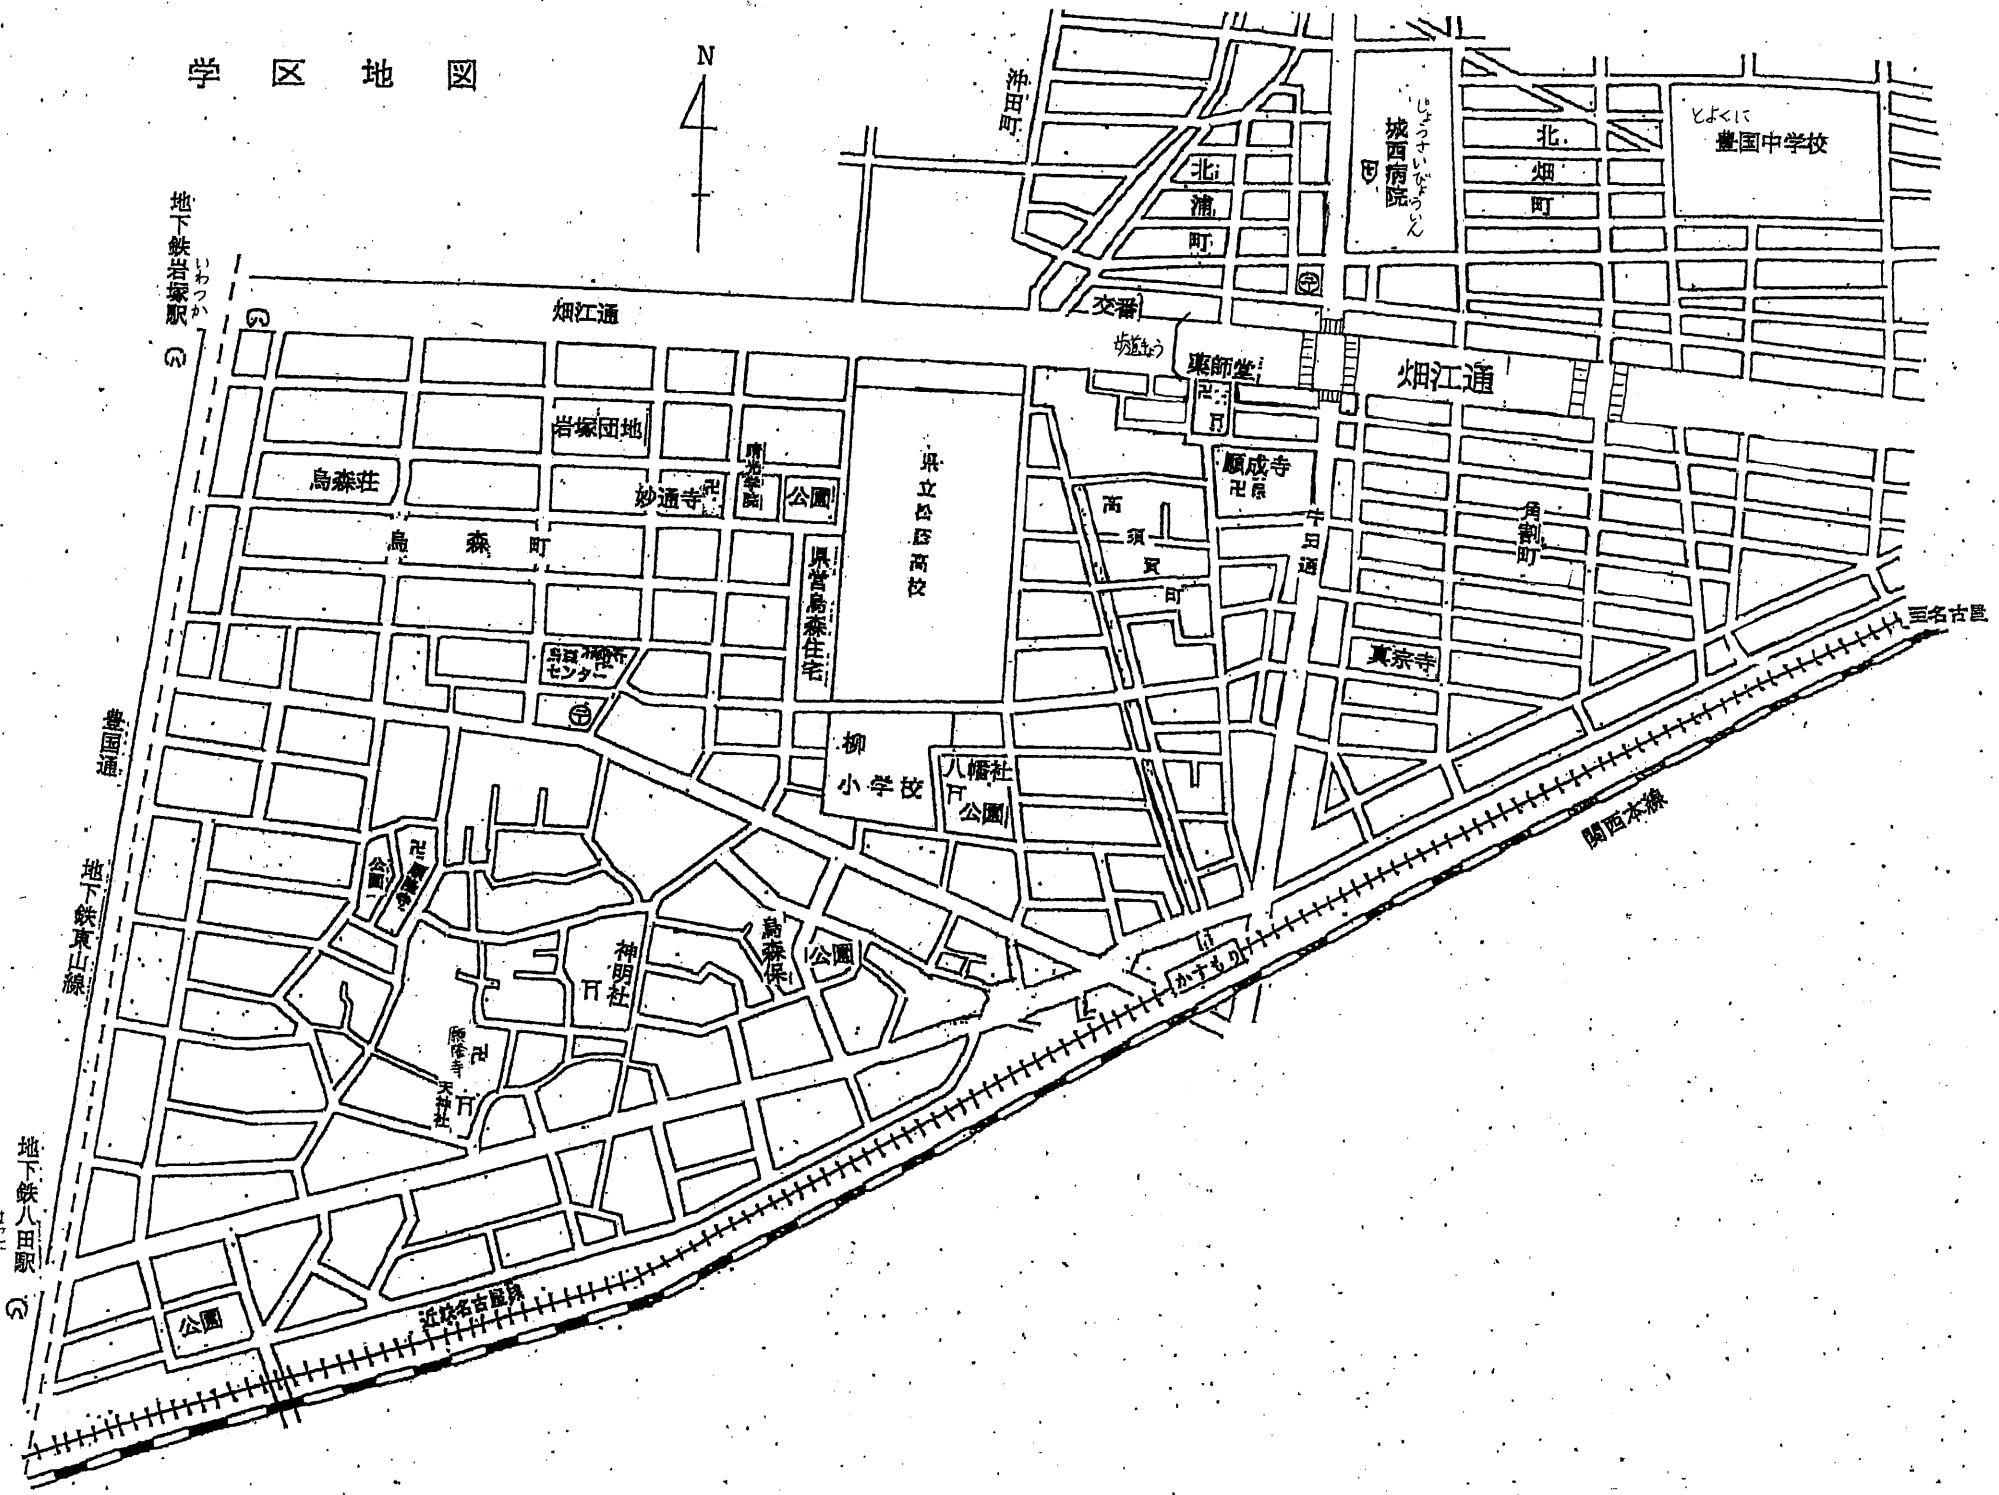

学区地図

地下鉄岩倉駅

豊国通

地下鉄東山線

地下鉄八田駅

洋田町

交番

薬師堂

畑江通

豊国中学校

北
畑
町

順成寺

角刺町

真宗寺

近鉄名古屋線

関西本線