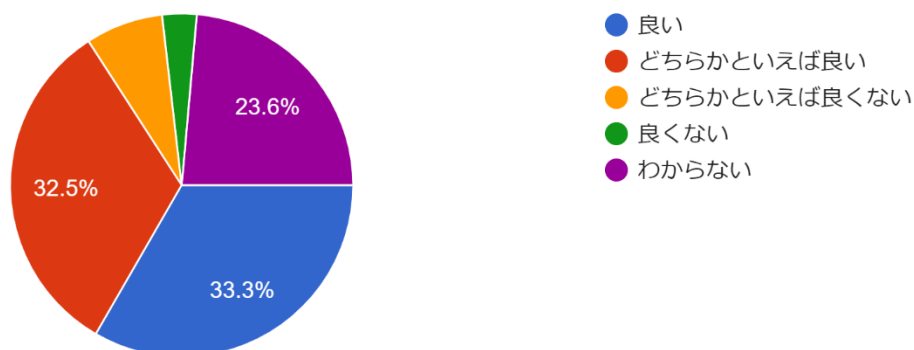

【4-1】「山田高校の施設・設備」についてどう思われますか。

245 件の回答

【4-3】「校内の美化」について、保護者会などで学校にお見えになったときに「よくできている」と思われた場所があれば教えてください。

5. 生徒の活動

【5-1】「山田高校の部活動」についてどう思われますか。

246 件の回答

【5-3】「山田高校の生徒会活動（学校祭・体育祭など）」についてどう思われますか。

246 件の回答