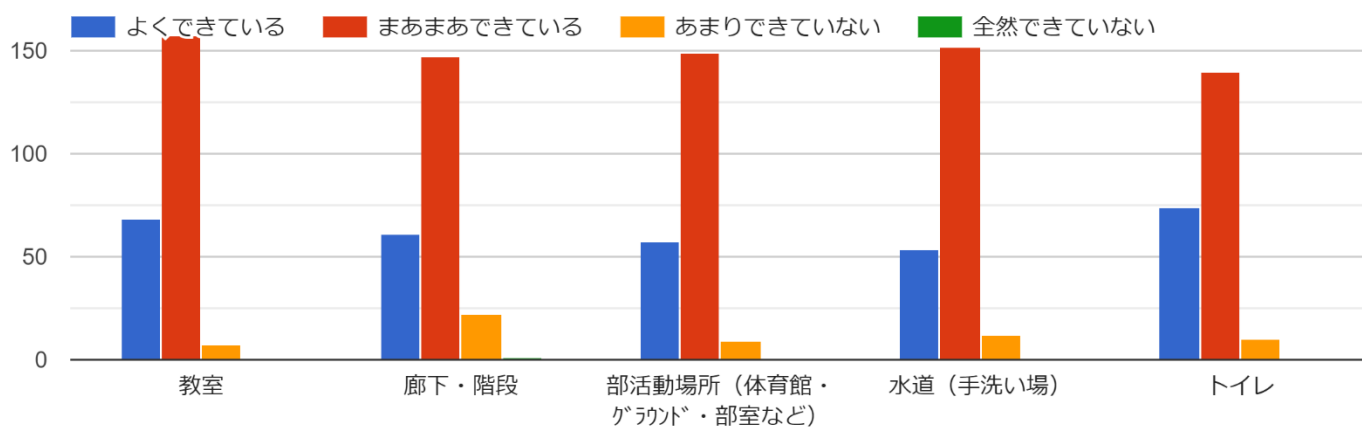

【4-3】「校内の美化」について、保護者会などで学校にお見えになったときに「よくできている」と思われた場所があれば教えてください。