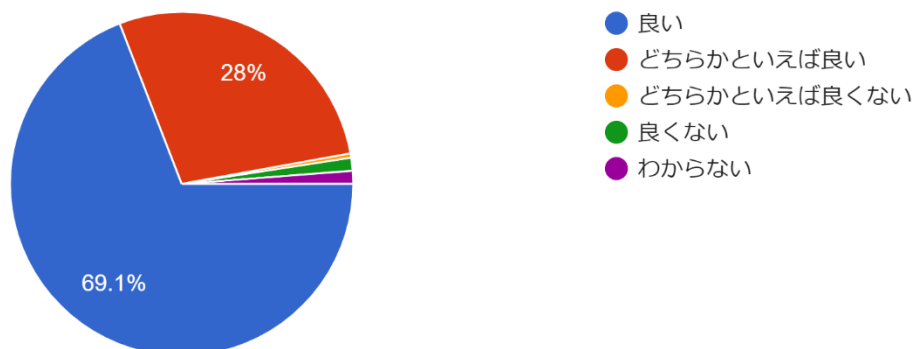

【2-2】どのような授業がよいとお考えですか。最も近いものを2つまでお選びください。

241件の回答

3. 生活指導、制服

【3-1】「山田高校の生活指導」についてどう思われますか。

247件の回答

【3-3】「山田高校の制服」についてどう思われますか。

246件の回答

4. 施設・設備、校内美化