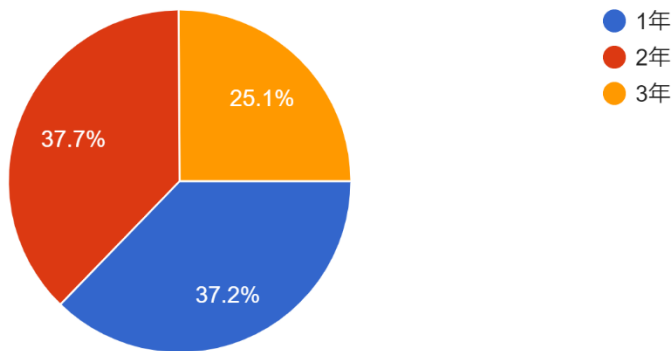

今後の山田高校を考える【保護者アンケート】 2022 結果まとめ

期間:11月中旬～12月末
対象:山田高校保護者

※回答番号が飛んでいるところは記述部分となります。

記入いただいた内容は校内で共有させていただき、今後の山田高校の運営に役立てたいと思います。

お子様の学年

247件の回答

1. 山田高校について

【1-1】山田高校を選んだ理由について教えてください。（複数回答可）

246件の回答

【1-2】 お子様が山田高校に入学して良かったとお思いですか？

247 件の回答

【1-3】 お子様にはどんな高校生活を過ごしてもらいたいですか。最も近いものを2つまでお選びください。 (3年生の保護者の方は、どのように過ごしていたか、または過ごしてもらいたかったかをお選びください。)

247 件の回答

2. 授業

【2-1】 「山田高校の授業」についてどうお考えですか。

247 件の回答