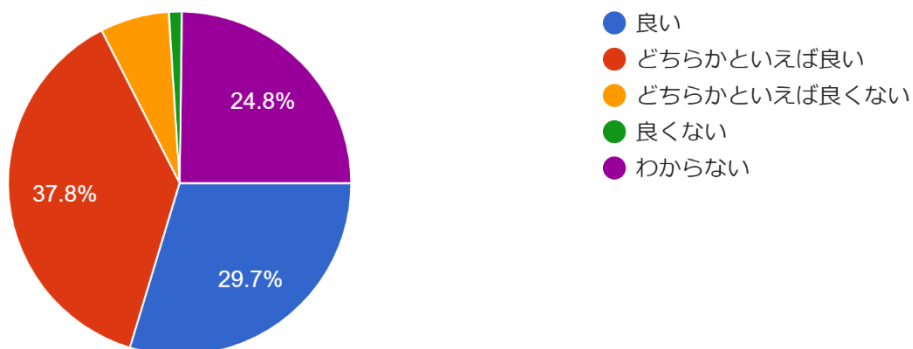

【4-1】「山田高校の施設・設備」についてどう思われますか。

245 件の回答

【4-3】「校内の美化」について、保護者会などで学校にお見えになったときに「よくできている」と思われた場所があれば教えてください。

5. 生徒の活動

【5-1】「山田高校の部活動」についてどう思われますか。

246 件の回答

【5-3】「山田高校の生徒会活動（学校祭・体育祭など）」についてどう思われますか。

246 件の回答