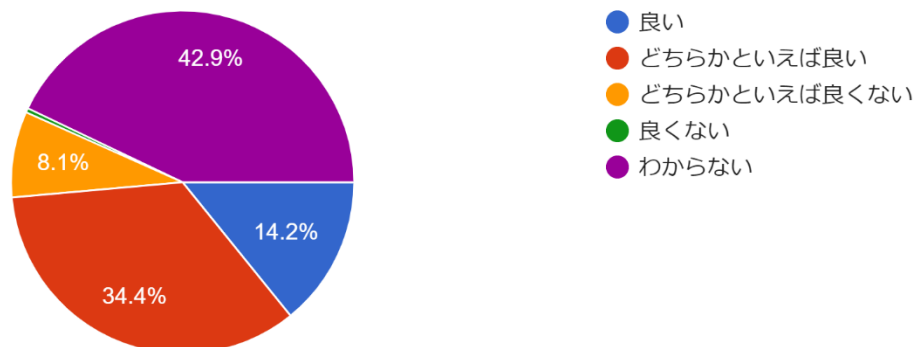

今後の山田高校を考える【保護者アンケート】 2022 結果まとめ

期間:11月中旬～12月末
対象:山田高校保護者

※回答番号が飛んでいるところは記述部分となります。

記入いただいた内容は校内で共有させていただき、今後の山田高校の運営に役立てたいと思います。

お子様の学年

247件の回答

1. 山田高校について

【1-1】山田高校を選んだ理由について教えてください。（複数回答可）

246件の回答

【1-2】 お子様が山田高校に入学して良かったとお思いですか？

247 件の回答

【1-3】 お子様にはどんな高校生活を過ごしてもらいたいですか。最も近いものを2つまでお選びください。 (3年生の保護者の方は、どのように過ごしていたか、または過ごしてもらいたかったかをお選びください。)

247 件の回答

2. 授業

【2-1】 「山田高校の授業」についてどうお考えですか。

247 件の回答