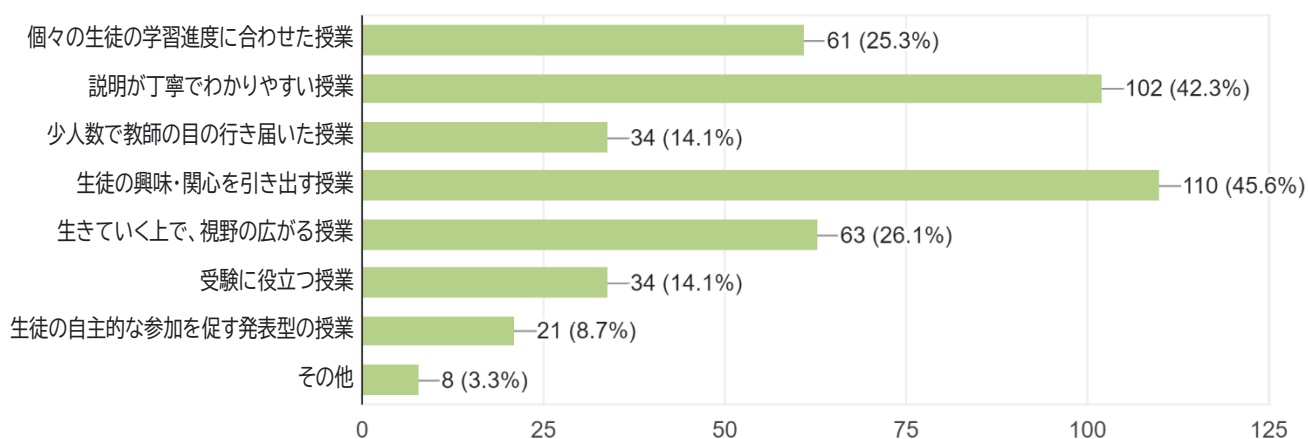

【2-2】どのような授業がよいとお考えですか。最も近いものを2つまでお選びください。

241件の回答