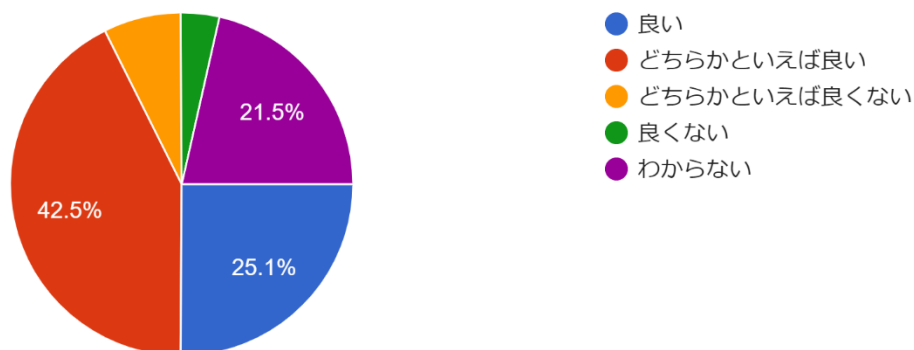

【2-2】どのような授業がよいとお考えですか。最も近いものを2つまでお選びください。

241件の回答

3. 生活指導、制服

【3-1】「山田高校の生活指導」についてどう思われますか。

247件の回答

【3-3】「山田高校の制服」についてどう思われますか。

246件の回答

4. 施設・設備、校内美化