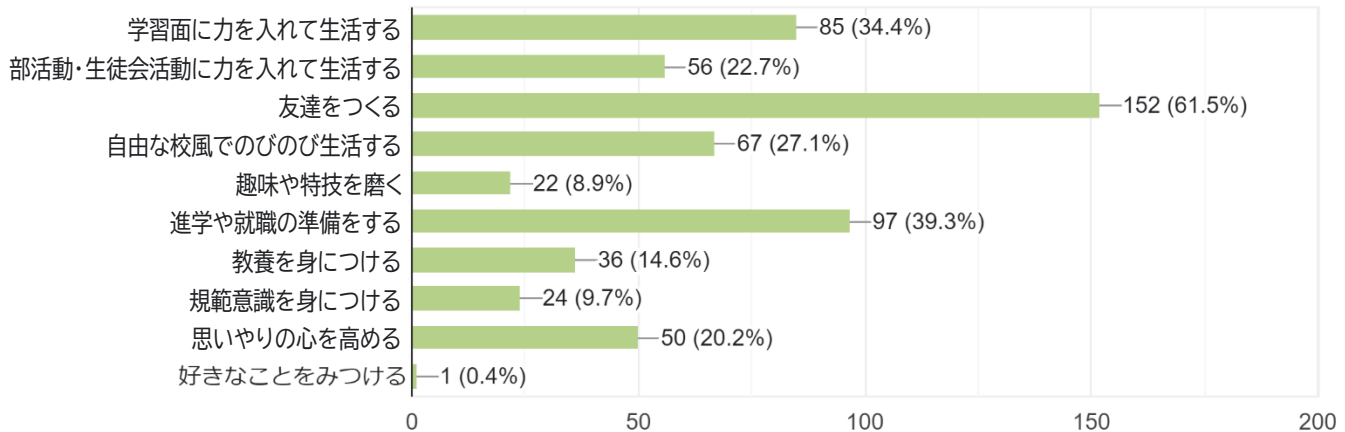

今後の山田高校を考える【保護者アンケート】 2022 結果まとめ

期間:11月中旬～12月末
対象:山田高校保護者

※回答番号が飛んでいるところは記述部分となります。

記入いただいた内容は校内で共有させていただき、今後の山田高校の運営に役立てたいと思います。

お子様の学年

247件の回答

1. 山田高校について

【1-1】山田高校を選んだ理由について教えてください。（複数回答可）

246件の回答

【1-2】 お子様が山田高校に入学して良かったとお思いですか？

247 件の回答

【1-3】 お子様にはどんな高校生活を過ごしてもらいたいですか。最も近いものを2つまでお選びください。 (3年生の保護者の方は、どのように過ごしていたか、または過ごしてもらいたかったかをお選びください。)

247 件の回答

2. 授業

【2-1】 「山田高校の授業」についてどうお考えですか。

247 件の回答