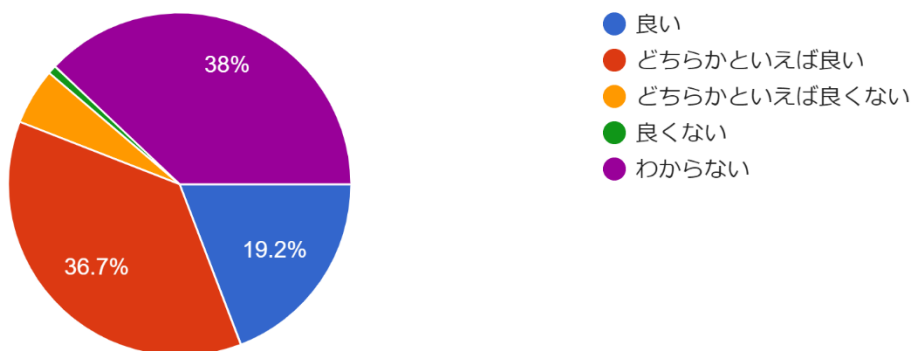

6. 進路指導、科目選択

【6-1】「山田高校の進路指導」についてどう思われますか。

245 件の回答