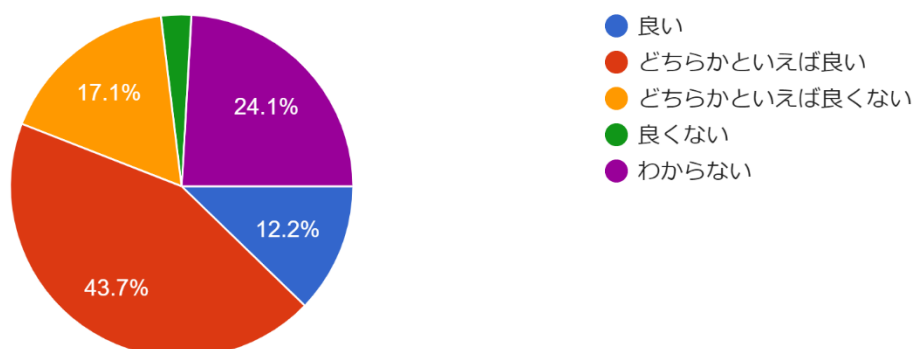

4. 施設・設備、校内美化

【4-1】「山田高校の施設・設備」についてどう思われますか。

245 件の回答