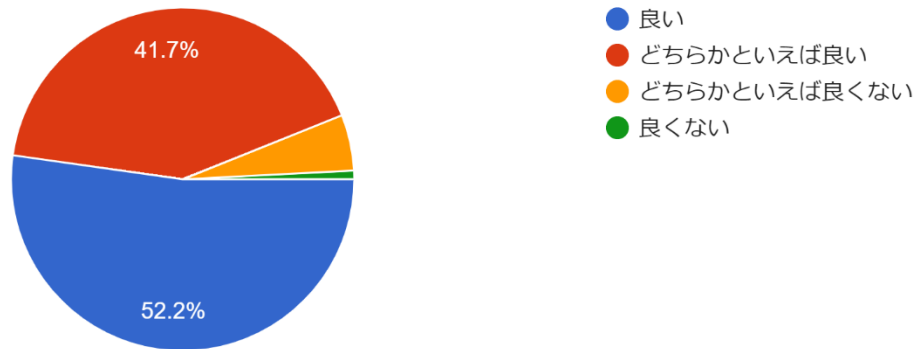

【1-2】 お子様が山田高校に入学して良かったとお思いですか？

247 件の回答