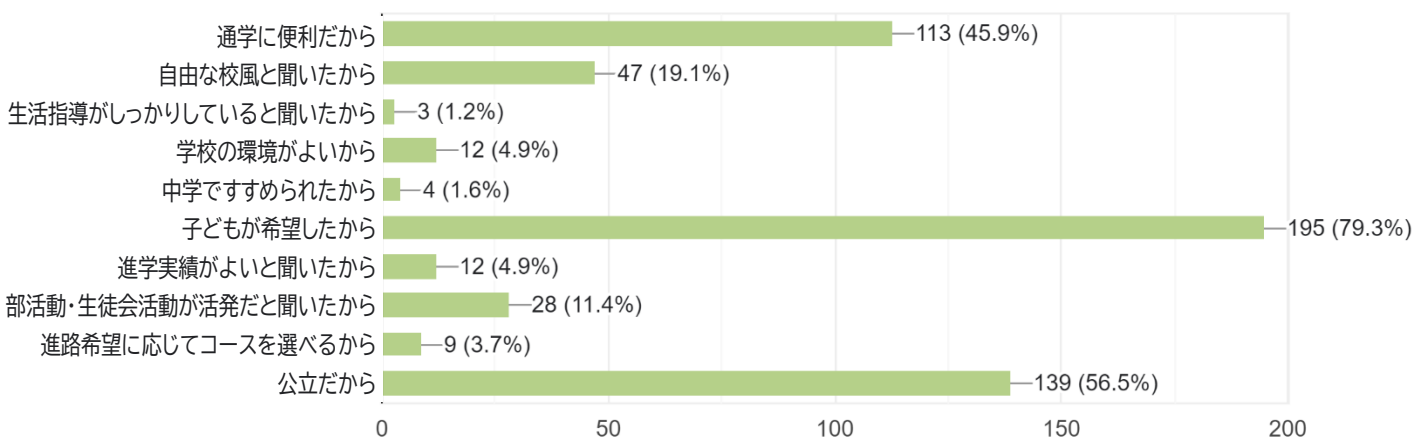

1. 山田高校について

【1-1】山田高校を選んだ理由について教えてください。（複数回答可）

246件の回答