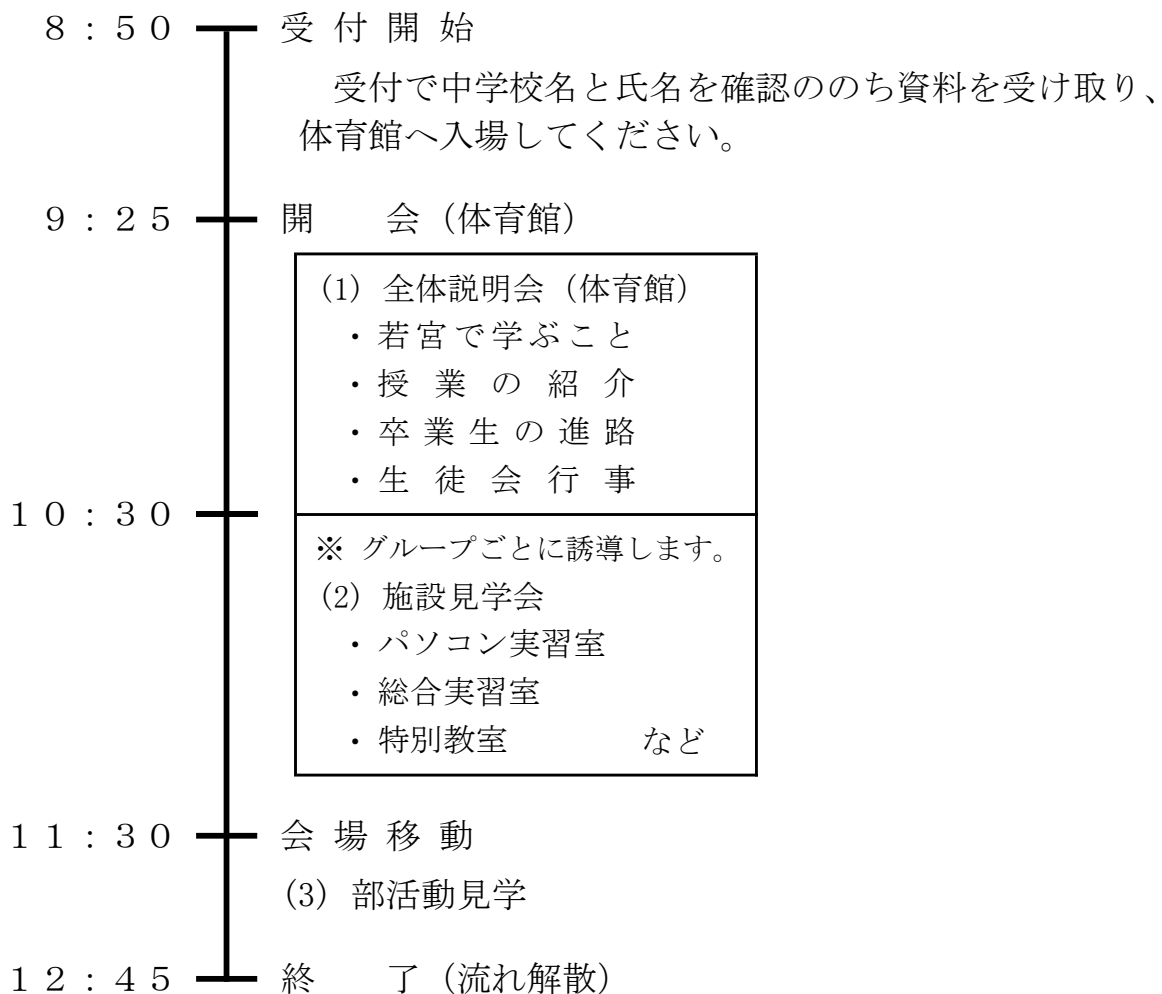

令和3年度 学校説明会（10月）のご案内

名古屋市立 若宮商業高等学校

本年度の学校説明会を、下記の日程で実施します。みなさん誘い合って多数ご参加ください。

○ 日 時 令和3年 10月30日（土）
8：50～12：45

○ 場 所 名古屋市立 若宮商業高等学校（体育館・実習教室 等）

○ 申込締切 令和3年 9月30日（木）

※ 必ず中学校を通じて申し込んでください。
保護者の方の参加も可能です。

○ 日 程

1. ◎ 注意事項
2. ・ **当日は校舎内用上履き・筆記用具・体育館シューズを持参してください。**
   - ・ 今後の状況次第では、やむを得ず予定を変更する場合があります。その際は速やかに中学校あてに連絡いたします。