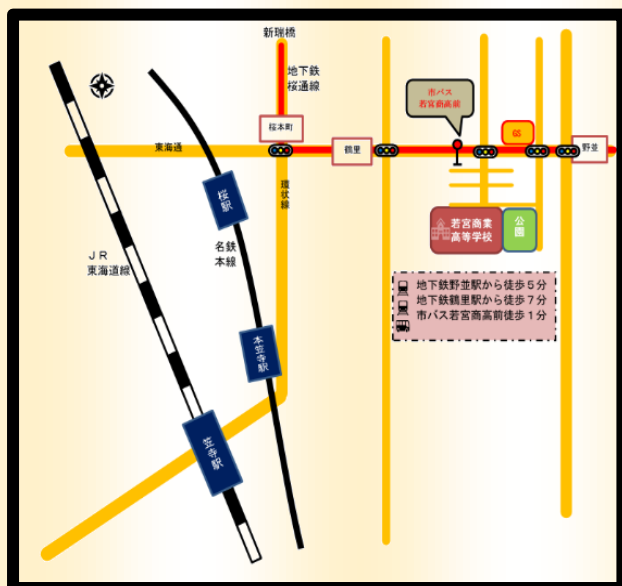

<https://forms.office.com/r/9u4RqKXANR>

○ 日 程

8:50	受付開始 体育館で受付を行います。	
9:25	開会 (1) 全体説明会 ・若宮で学ぶこと ・授業の紹介 ・卒業生の進路 ・生徒会行事	
10:35	(2) 施設見学会 ・パソコン実習室 ・総合実践室 ・特別教室 など	
11:30	会場移動 (3) 部活動見学（自由参加）	
12:45	終了（流れ解散）	

○ 注意事項 ・校舎内用上履き・体育館シューズ・筆記用具を持参してください。

・外靴を体育館や教室に持ち込めるよう、外靴用の袋も持参してください。

○ 若宮商業高校までのアクセス

- ①地下鉄 桜通線「野並」駅下車 4番出口より古川町方面 徒歩7分
桜通線「鶴里」駅下車 2番出口より野並交差点方面 徒歩8分
- ②市バス 名港16系統「若宮商高前」下車 徒歩1分
植田11系統・新瑞15系統「野並」下車 徒歩8分
- ③名鉄電車 名古屋本線「桜」駅下車後、野並交差点方面へ徒歩20分
または「桜」駅下車後、地下鉄「桜本町」駅で桜通線に乗り換え