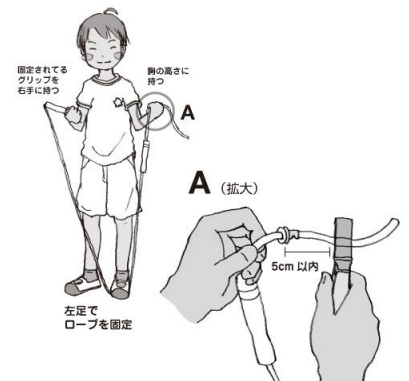

集 金

給食費	4,400円
P T A会費	250円
こくごのがくしゅう(下)	200円
スーパーかるのび M	230円
しよしゃれんしゅうちょう(下)	330円

合 計 5,410円
※ 引き落とし日は、1日(火)です。
通帳残高の確認をお願いします。

寒い時期の体操服

冷たい風を感じるが増えてきました。体操服の上に着る、ジャージやトレーナーなど（フード付きは不可）をご準備いただき、私服と分けてお使いください。その際は、体操服に入れる袋に入れて持たせてください。また、レギンスやタイツは、体育の時間に脱ぎますので、靴下やジャージ（下）をご用意ください。

縄跳びについて

体育の授業で、11月から、短縄跳びを使いますので、準備をお願いいたします。担任の指示がありましたら、持たせてください。

【豆知識】

縄は、片足でロープを固定し、胸の高さになる長さが基本です。あや跳びに挑戦する人はやや長めに、二重跳びに挑戦する人はやや短めにします。

ハートフル相談について

1日（火）～25日（金）はハートフル相談です。一人ずつ、学校生活について話を聞く予定です。詳しくは後日配布のプリントをお読みください。