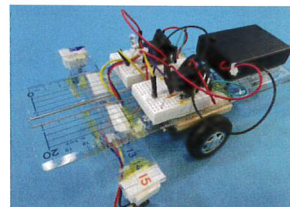

テーブルから落ちそうになると反射型の光センサーが反射光の有無（床があるかないか）をキャッチし、電子装置が作動することで進む方向を変えて走る車をつくりま
す。どのようなしくみで車の進む方向を変えているのか実験しながら考え学びます。

※工作テーマについて変更になることがあります。

第1期テーマ

オルゴールのゼンマイの力で回転するピカピカ光るイルミネーション装置をつくらう

第2期テーマ

反射型の光センサーを使って進行方向を変えながらテーブルから落ちないで安全に走る車をつくらう