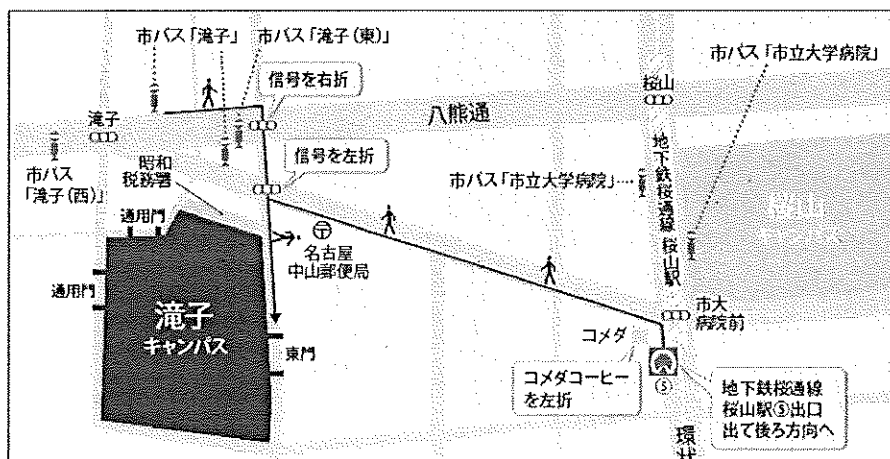

名古屋市立 高校&大学フェア 2023

名古屋市立高校と名古屋市立大学の魅力を紹介するイベントを開催します。
中学生の皆さんの参加をお待ちしています！

主催：名古屋市教育委員会

参加高校： 菊里高校 西陵高校 向陽高校 名古屋商業高校 桜台高校 若宮商業高校 北高校 緑高校 工業高校 富田高校 工芸高校 山田高校 中央高校 名東高校

【日時】 2023年10月7日(土) 10時～

【会場】 名古屋市立大学 滝子キャンパス 2号館
(名古屋市瑞穂区瑞穂町字山の畑1)

利用交通機関：

- 地下鉄「桜山」駅下車
5番出口から徒歩12分
- 市バス
 - ・金山駅7番のりばより
金山11, 12, 16「滝子」下車
 - ・金山駅8番のりばより
金山14「桜山経由」「滝子」下車

9月4日(月)
申し込み受付開始

- 【対象】 中学生とその保護者の方
- 【内容】 名古屋市立大学からのメッセージ
名古屋市教育委員会からのメッセージ
名古屋市立高校 学校説明会(学校別に開催)
- 【申込】 Web 申込限定