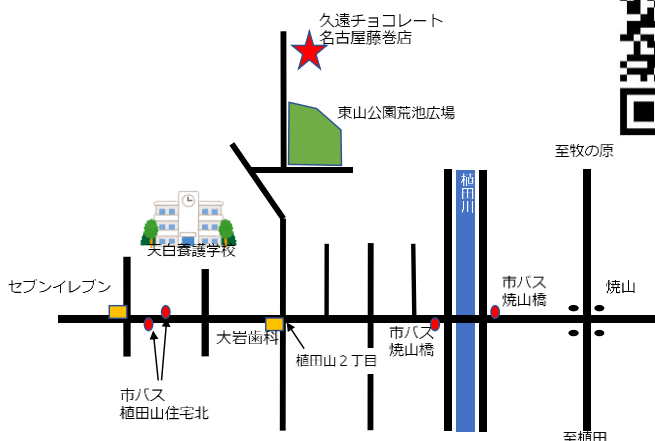

生徒の製品の一例

天白養護学校

生徒が作った製品展示と販売

in 久遠チョコレート

(店内の換気消毒を徹底し感染対策を実施しています)

期間: 令和4年7月23日(土)~8月6日(土)

11:00~17:00 日曜・月曜 定休

会場: 久遠チョコレート名古屋藤巻店  11台

TEL (052) 781-4898

名東区藤巻町2丁目2-656

バス停植田山住宅北下車 徒歩9分

詳しい地図はこちらから

* 感染対策のためマスク着用で、ご来場ください。

天白養護学校高等部では、職業学習の中で、実践的・体験的な学習を通し、働く力などを身に付けるために、様々な製品を作っています。製品は、学校内で実施されるバザーで保護者や近隣の方へ販売してきました。コロナ禍の中、対外的なバザーが中止となり昨年より、久遠チョコレート名古屋藤巻店のcafé spaceで、展示と販売を実施することができました。

生徒たちは、製品が多くの方によるこんでいただけるよう意欲をもって取り組んでいます。ぜひ、ご来場いただき、製品をお手に取ってご覧ください。

見学は無料です。

久遠チョコレート名古屋藤巻店は障がい者の働く場所を提供するため社会福祉法人むそう様が運営されています。

~ お問い合わせ先 ~

名古屋市立天白養護学校
天白区植田山二丁目101番地

TEL (052) 781-5610

担当

中学部教務主任 加藤
高等部教務主任 工藤
キャリアナビゲーター 笹山