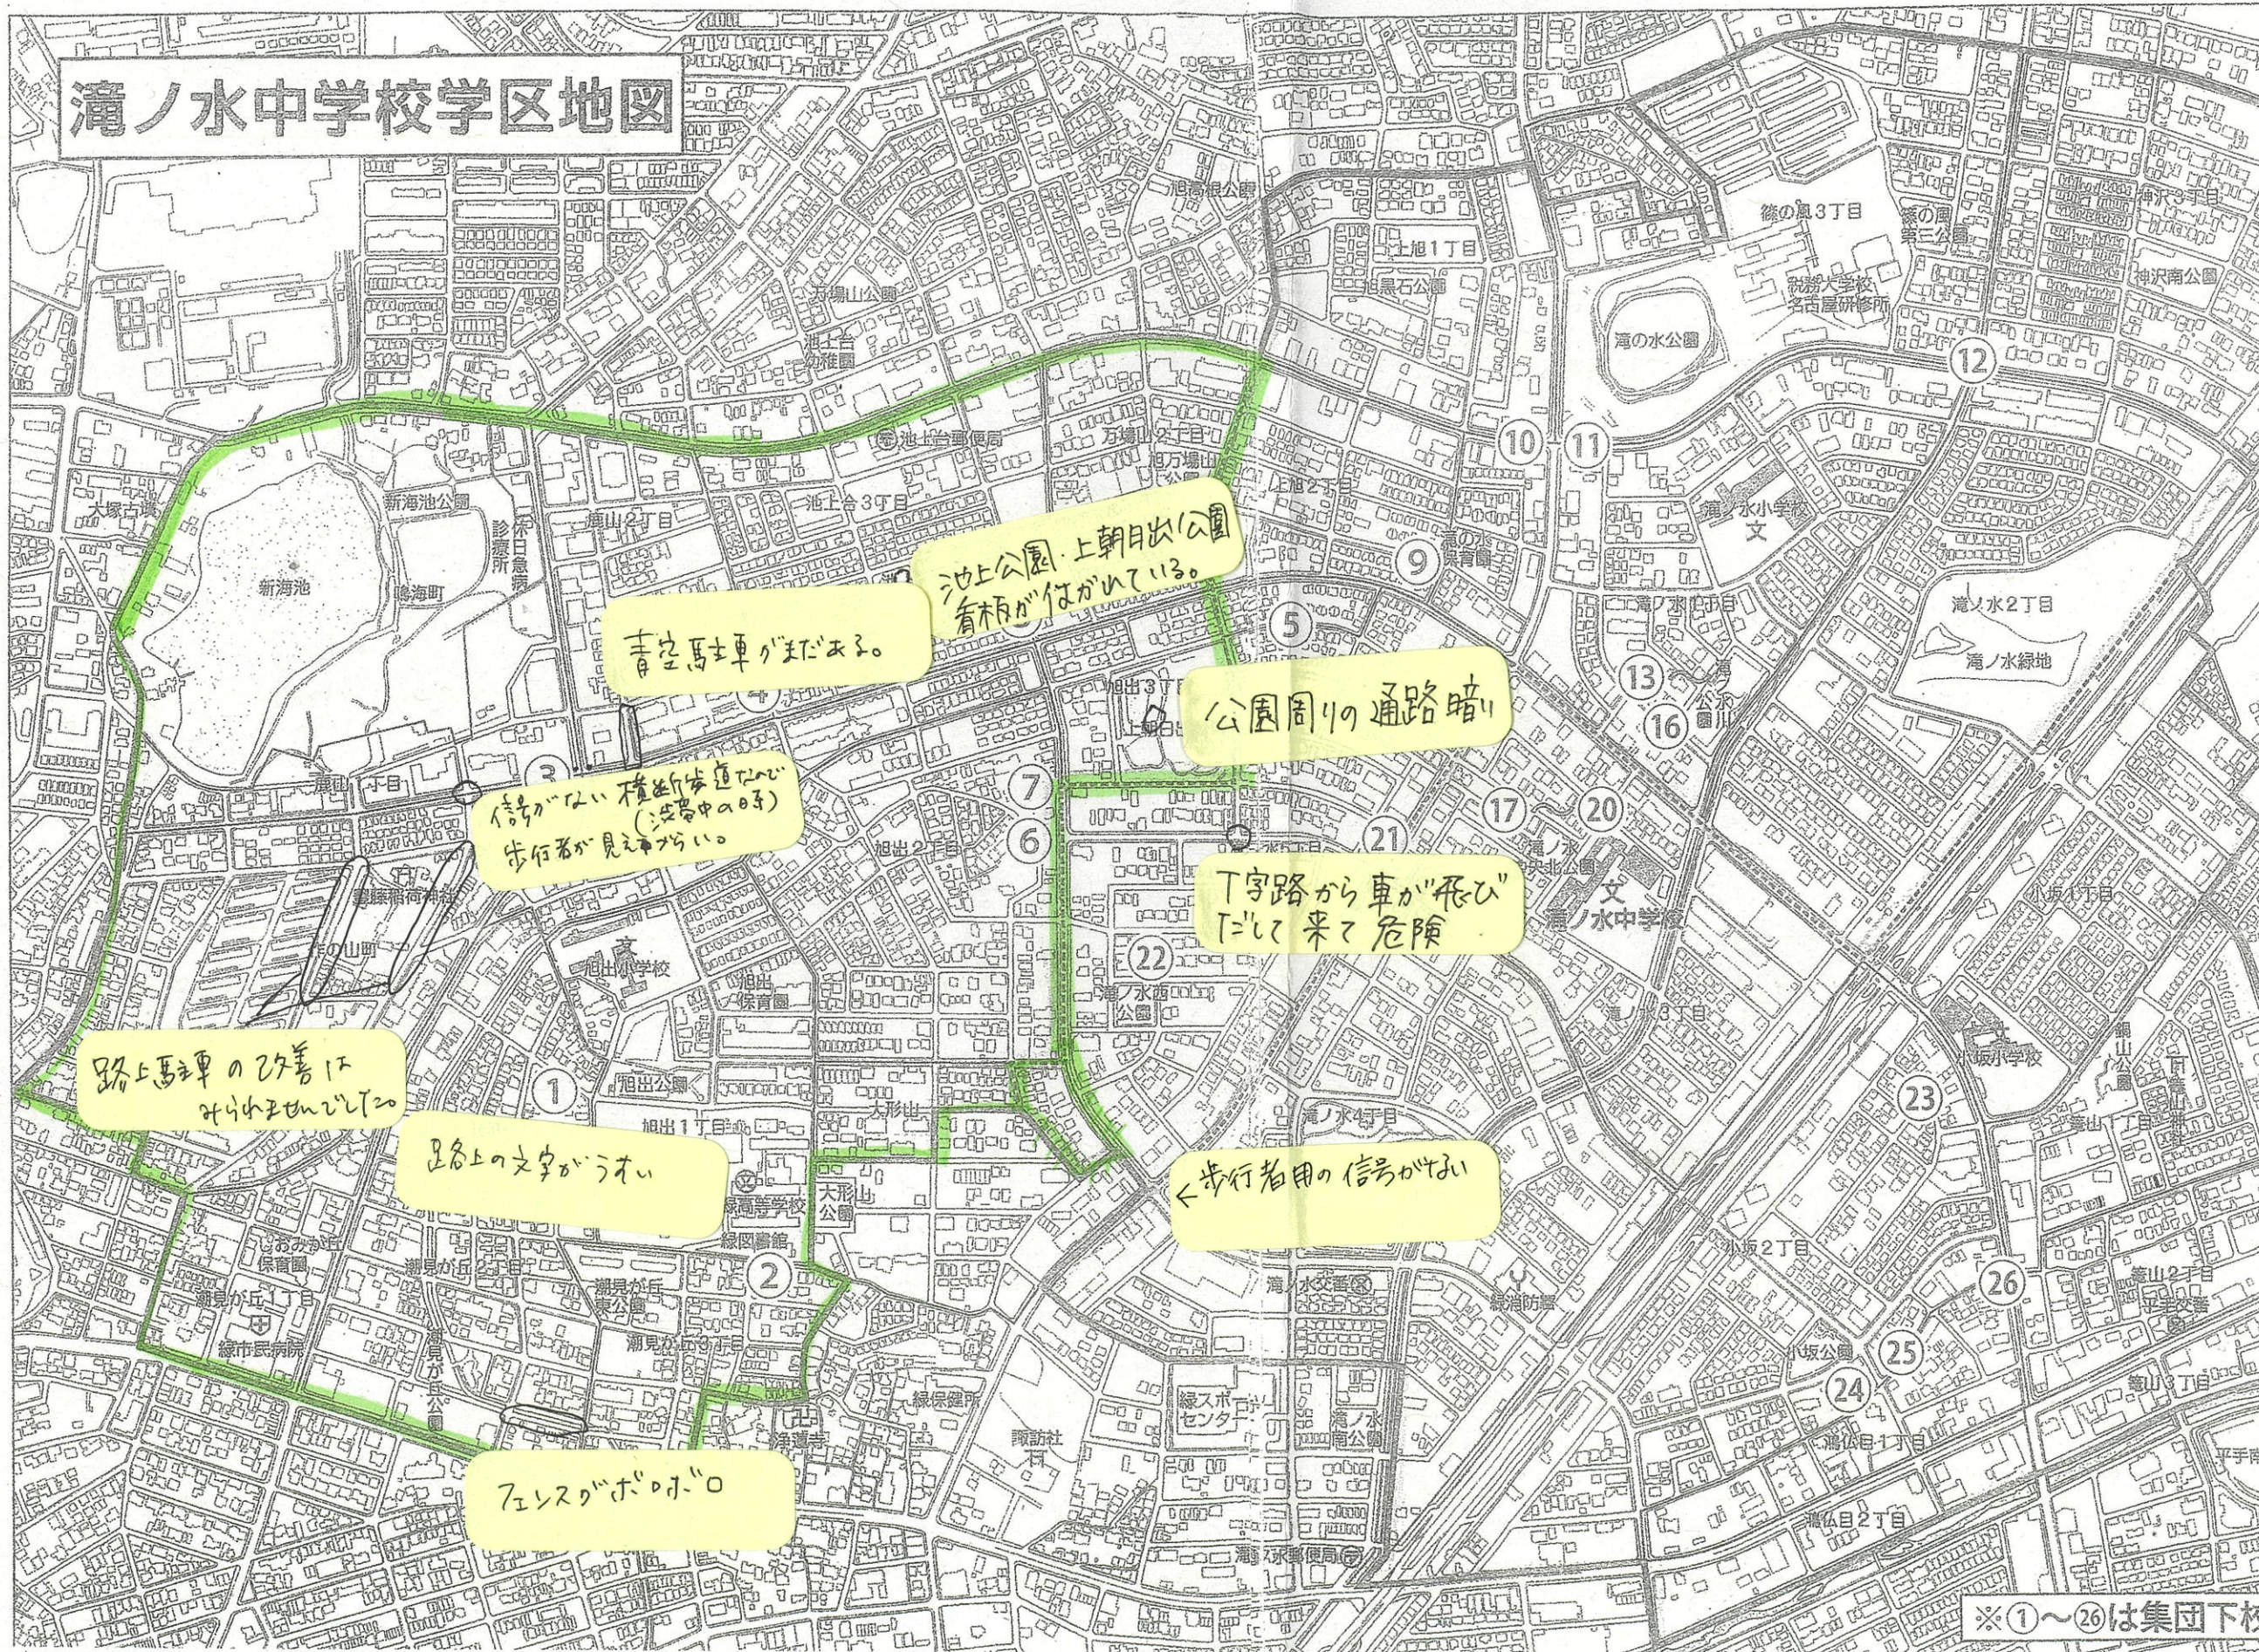

滝ノ水中学校学区地図

パロ側は
ゴミが落ちて
いる

中央公園内
木が折れている

中央公園とリジ
路上駐車が多い

鈴山公園の傘下の広場
の木の根が腐
食している

小坂公園のすべり合棟
前回同じ形状
タイヤグラブコ
の下の
ゴミマット1枚
ぬく水で
危ない

※①～②⑥は集団下校

滝ノ水中学校学区地図

③ Xを参照

電話ボックス
故障中

街灯が暗い
↓
全体的に

全体的に暗く
あるらしい

2011年11月25日
2011年11月25日

③ 工事について 15.16
かま
ばか
篠の風第三公園と
税務大学の間の道路。
R5.3月30日まで 9:00
5
17:00
「店舗装修繕工事」
Hikonyan

※①～②⑥は集団下村

滝ノ水中学校学区地図

青空馬車がまたある。

池上公園・上朝日出公園
看板がぼかしている。

公園周りの通路暗い

T字路から車が飛び
T字にきて危険

信号がよい 横断歩道中心
(波高の中)
歩行者が見えづらい

路上馬車の改善は
せいかいではない

路上の文字がうまい

← 歩行者用の信号がよい