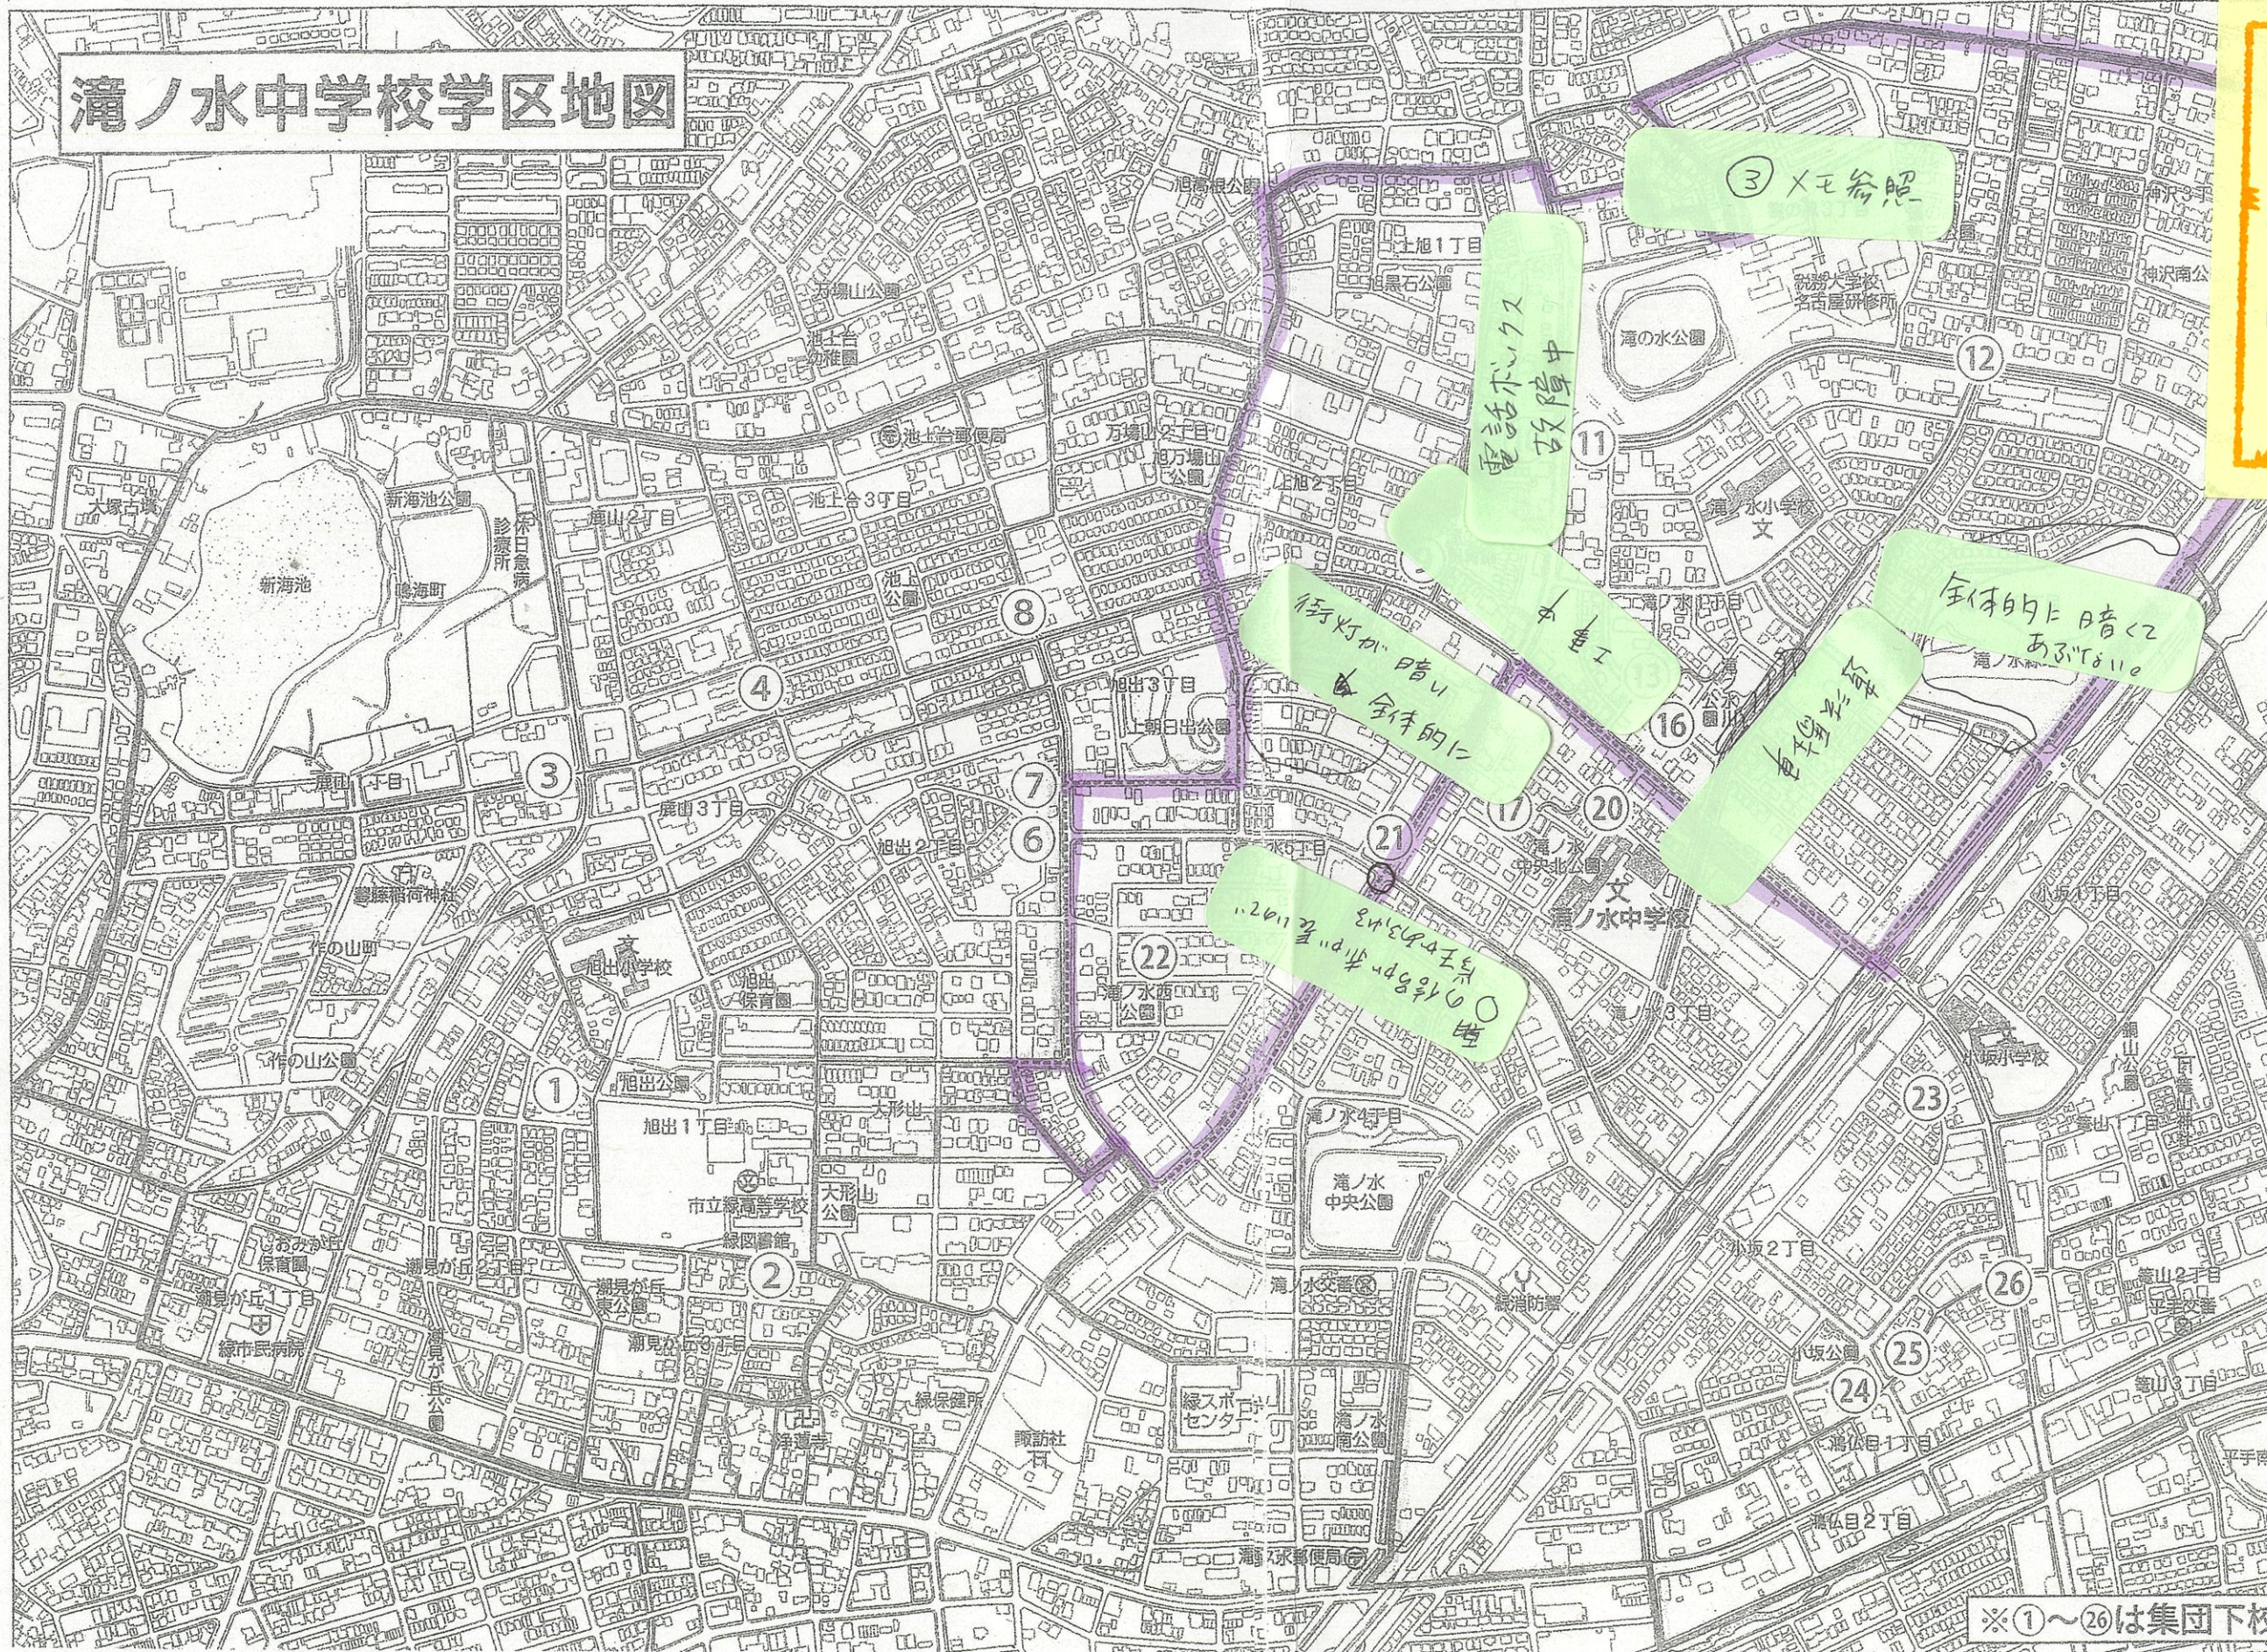

滝ノ水中学校学区地図

パロ側は
ゴミが落ちて
いる

中央公園内
木が折れている

中央公園とリジ
路上駐車が多い

鈴山公園の傘下の広場
の木の根が腐
食している

小坂公園のすべり合棟
前回同じ形状
タイヤグラブコ
の下の
ゴミマット1枚
ぬく水で
危ない

※①～②⑥は集団下校

滝ノ水中学校学区地図

③ Xを参照

電話ボックス
故障中

街灯が暗い
↓
全体的に

全体的に暗く
あるらしい

2011年11月25日
2011年11月25日

③ 工事について 15.16
かま
ばか
篠の風第三公園と
税務大学の間の道路。
R5.3月30日まで 9:00
5
17:00
「店舗装修繕工事」
Hikonyan

※①～②⑥は集団下村

滝ノ水中学校学区地図

青空馬車がまたある。

池上公園・上朝日出公園
看板がぼかしている。

公園周りの通路暗い

T字路から車が飛び
T字にきて危険

信号がよい 横断歩道中心
(波高の中)
歩行者が見えづらい

路上馬車の改善は
せいかいではない

路上の文字がうまい

← 歩行者用の信号がよい