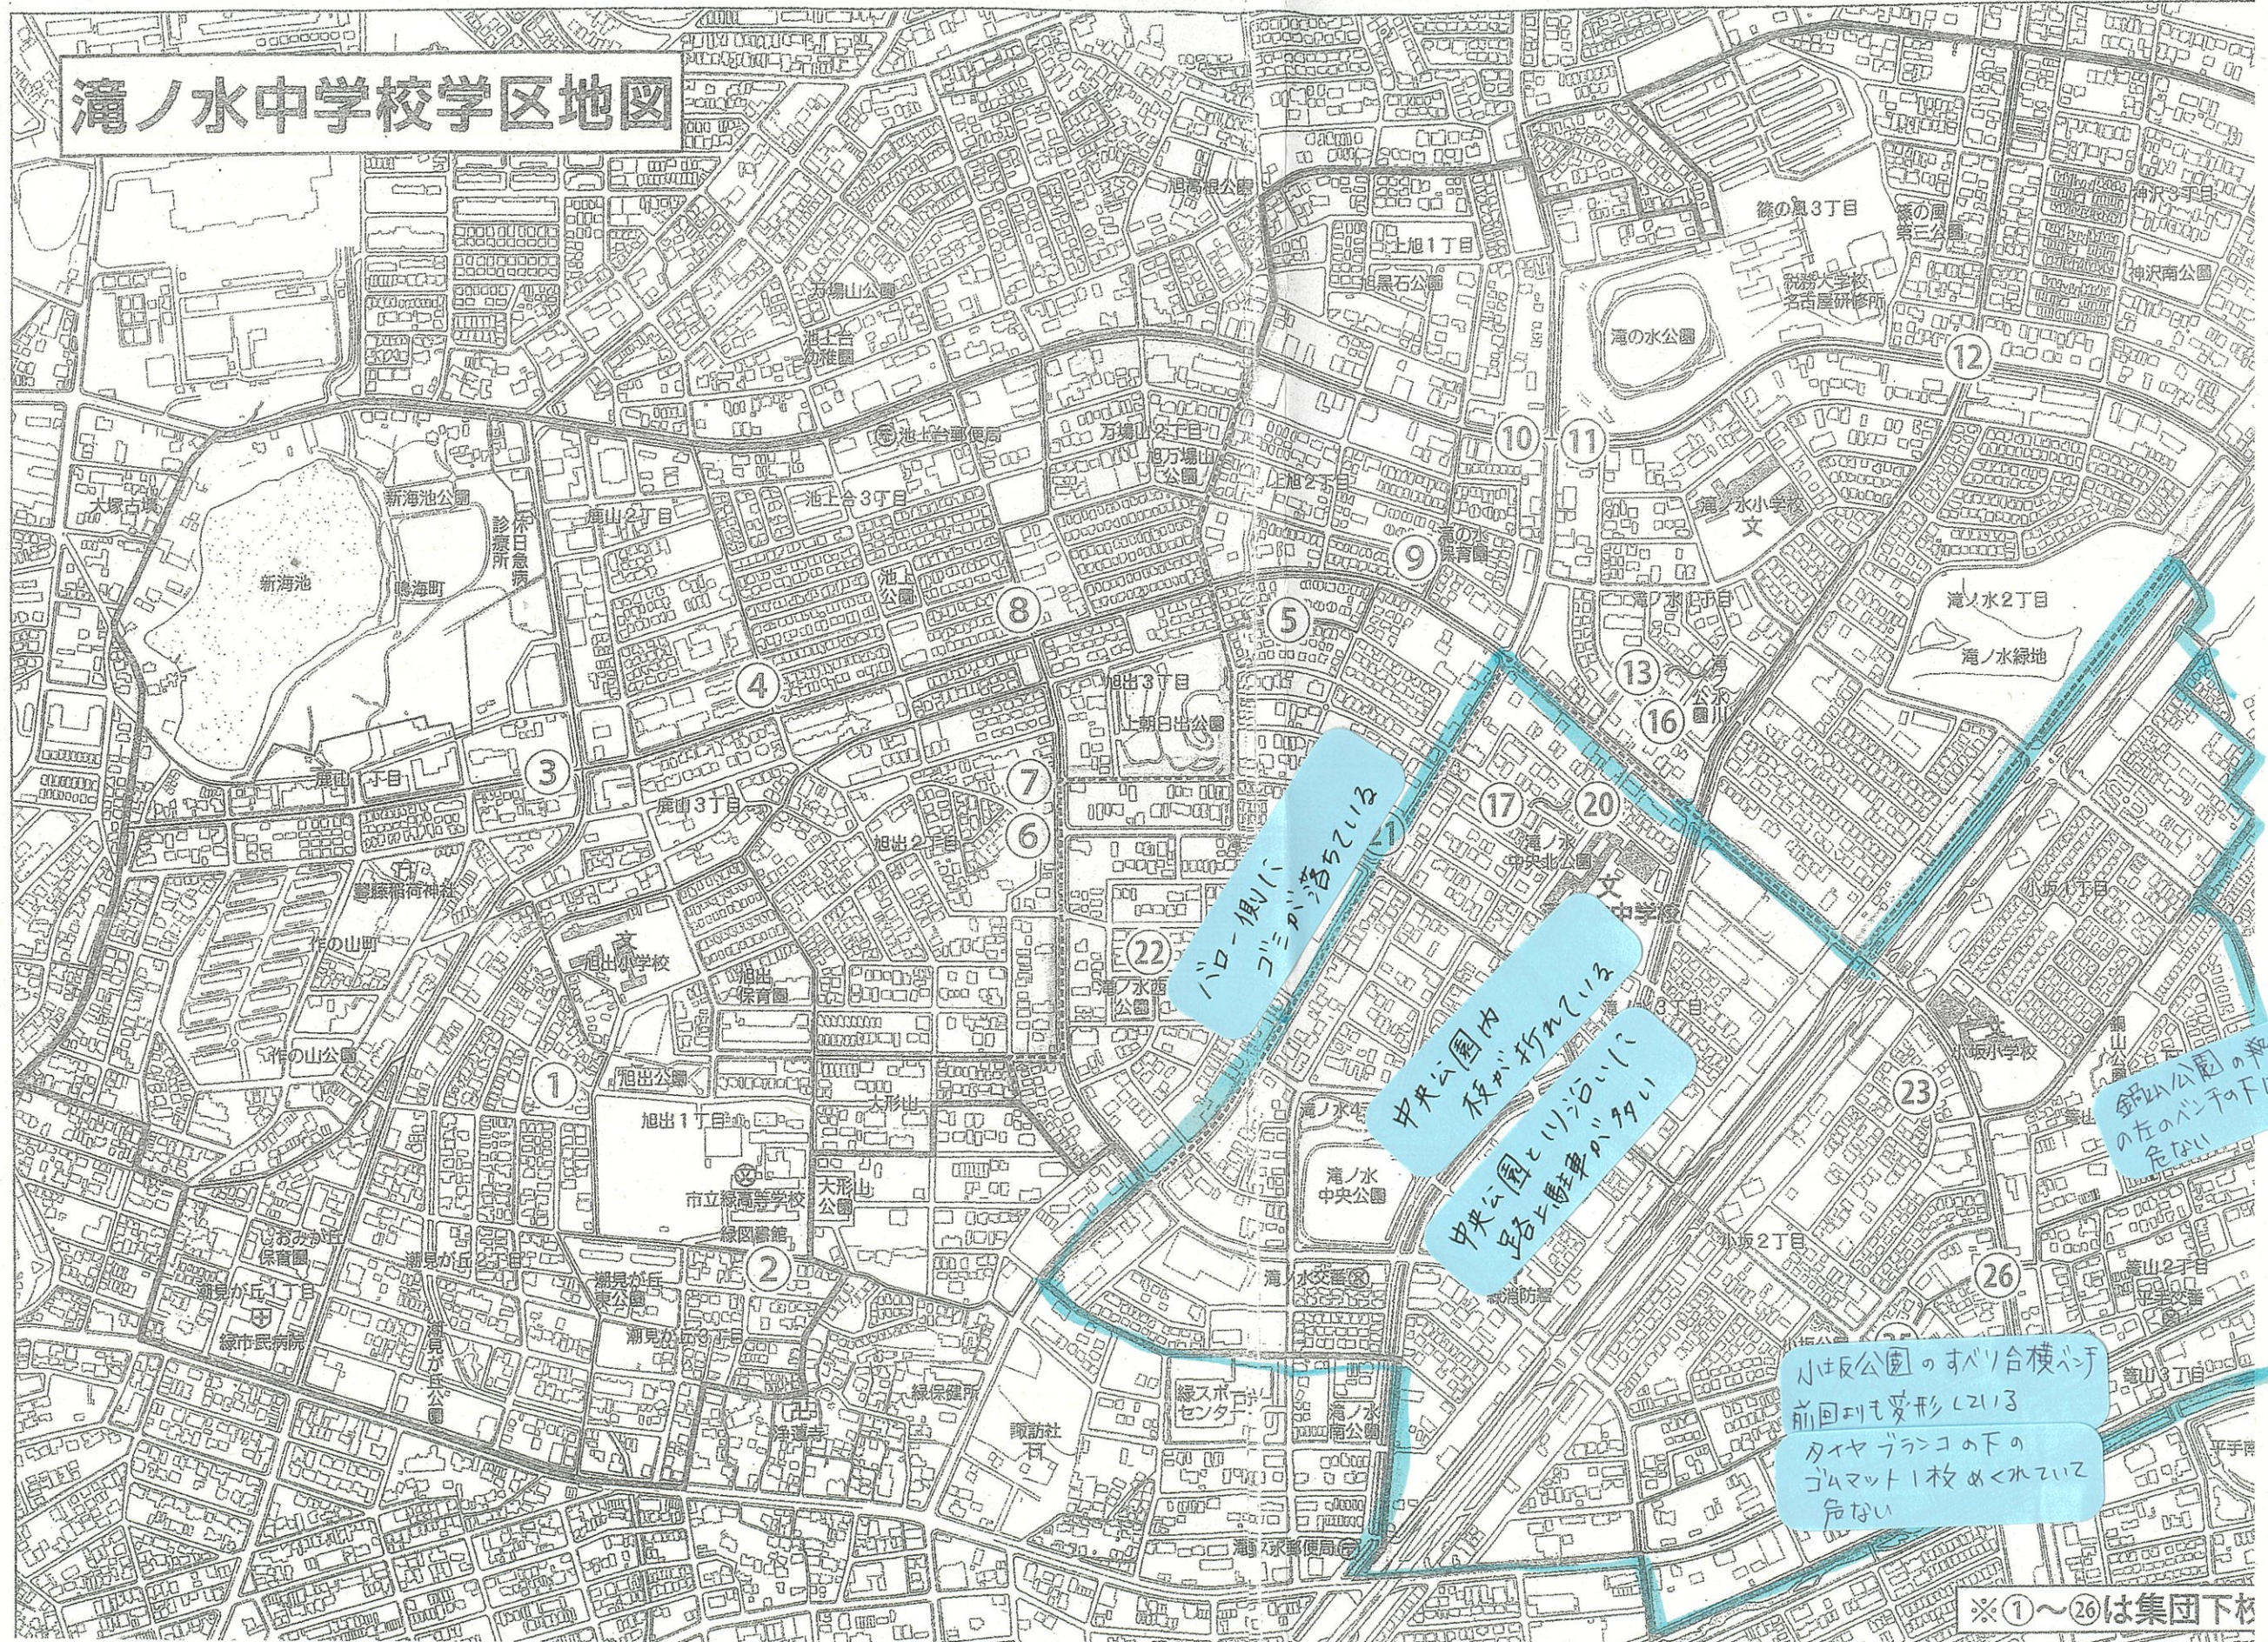

滝ノ水中学校学区地図

パロ側は
ゴミが落ちて
いる

中央公園内
木が折れている

中央公園とリジ
路上駐車が多い

鈴山公園の傘下の広場
の木の根が腐
食している

小坂公園のすべり合棟
前回同じ形状
タイヤグラブコ
の下の
ゴミマット1枚
ぬく水で
危ない

※①～②⑥は集団下校

滝ノ水中学校学区地図

③ Xを参照

電話ボックス
故障中

街灯が暗い
↓
全体的に

全体的に暗く
あるらしい

2011年11月25日
2011年11月25日

③ 工事について 15.16
かま
ばか
篠の風第三公園と
税務大学の間の道路。
R5.3月30日まで 9:00
5
17:00
「店舗装修繕工事」
Hikonyan

※①～②⑥は集団下村

滝ノ水中学校学区地図

青空馬車がまたある。

池上公園・上朝日出公園
看板がぼかしている。

公園周りの通路暗い

T字路から車が飛び
T字にきて危険

信号がよい 横断歩道中心
(波高の中)
歩行者が見えづらい

路上馬車の改善は
せいかいではない

路上の文字がうまい

← 歩行者用の信号がよい

フェンスがボロボロ

※①～②⑥は集団下村