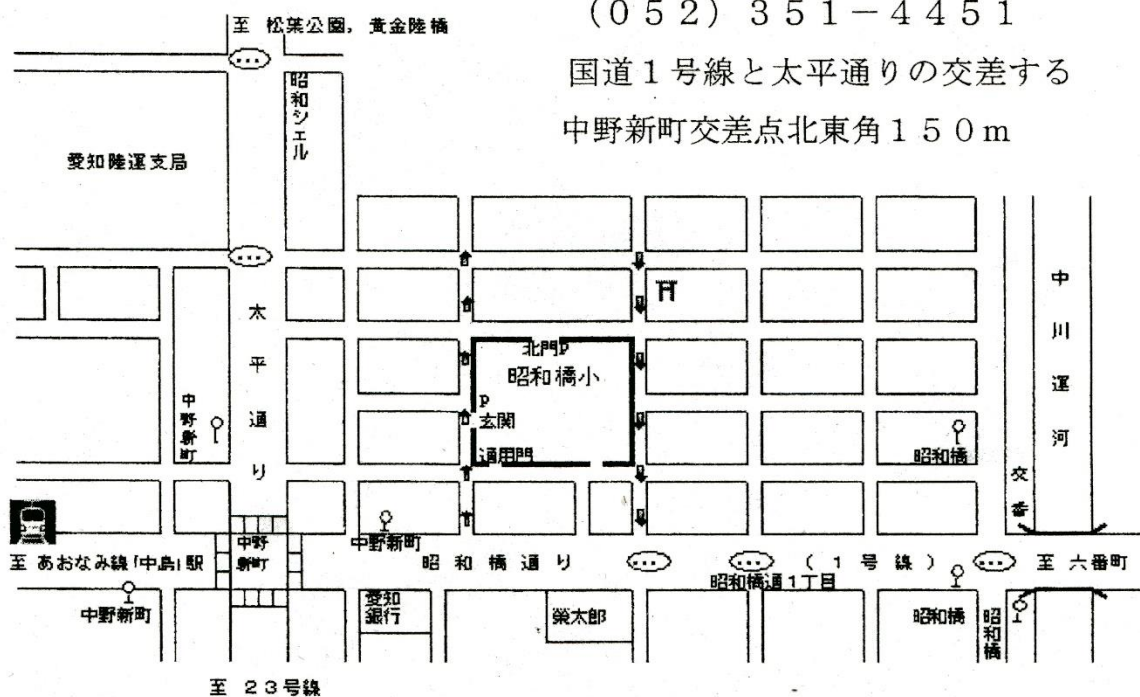

名古屋市立昭和橋小学校

学校案内図

名古屋市中川区中野新町7-51-1

(052) 351-4451

国道1号線と太平通りの交差する
中野新町交差点北東角150m

【交通機関】

○ 名古屋駅より

- ・あおなみ線「金城ふ頭」行き 「中島」下車徒歩12分
- ・市バス 幹名駅2「名古屋港」行き 「中野新町」下車徒歩5分
- ・三重交通バス (名鉄バスセンター3F②のりば)
「長島温泉」「かの里富田病院」行き 「昭和橋」下車徒歩5分

○ 北(松葉公園)方面より