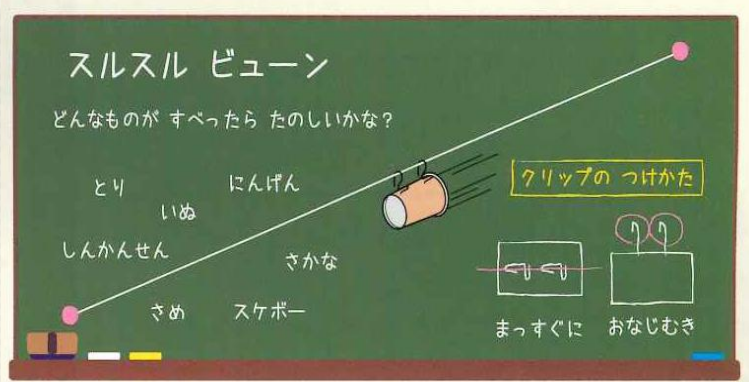

学習予定

国語	ことばのたいそう、くらべてよもう、ことばって、おもしろいな
算数	大きい かず
生活	ふゆとともだち
音楽	うたでまねっこ、ねこのなきごえであそぼう
図工	いっしょにあそぼう ぱくぱくくん、スルスルビューン
体育	体づくりとおはなしどうぶつえん
道徳	はしのうえのおおかみ、ジャングルジム、みんなでつかうものやばしょ

1月の集金

給食費	4,400円
PTA会費(1月分)	250円
くりかえしかんじドリル 下	370円
かんじのたしかめ 下	70円
けいさんのカ スキル 3学期	370円
合計	5,460円

1月6日(月)に、引き落としさせていただきました。

材料集めのお願い

図工P.44「スルスルビューン」の学習で、ゼムクリップを使って滑る仕組みをつくります。

1月27日(月)までに、記名した袋に材料を入れて持たせてください。

★ **ゼムクリップ**
(針金のクリップ) **4個**
クリップを開いて滑る仕組みをつくります。

★ **滑らせるもの**(紙コップ、紙皿、空き箱、紙筒など)
必要な数

★ **飾りに使いたいもの**(リボンなど風に揺れる材料)