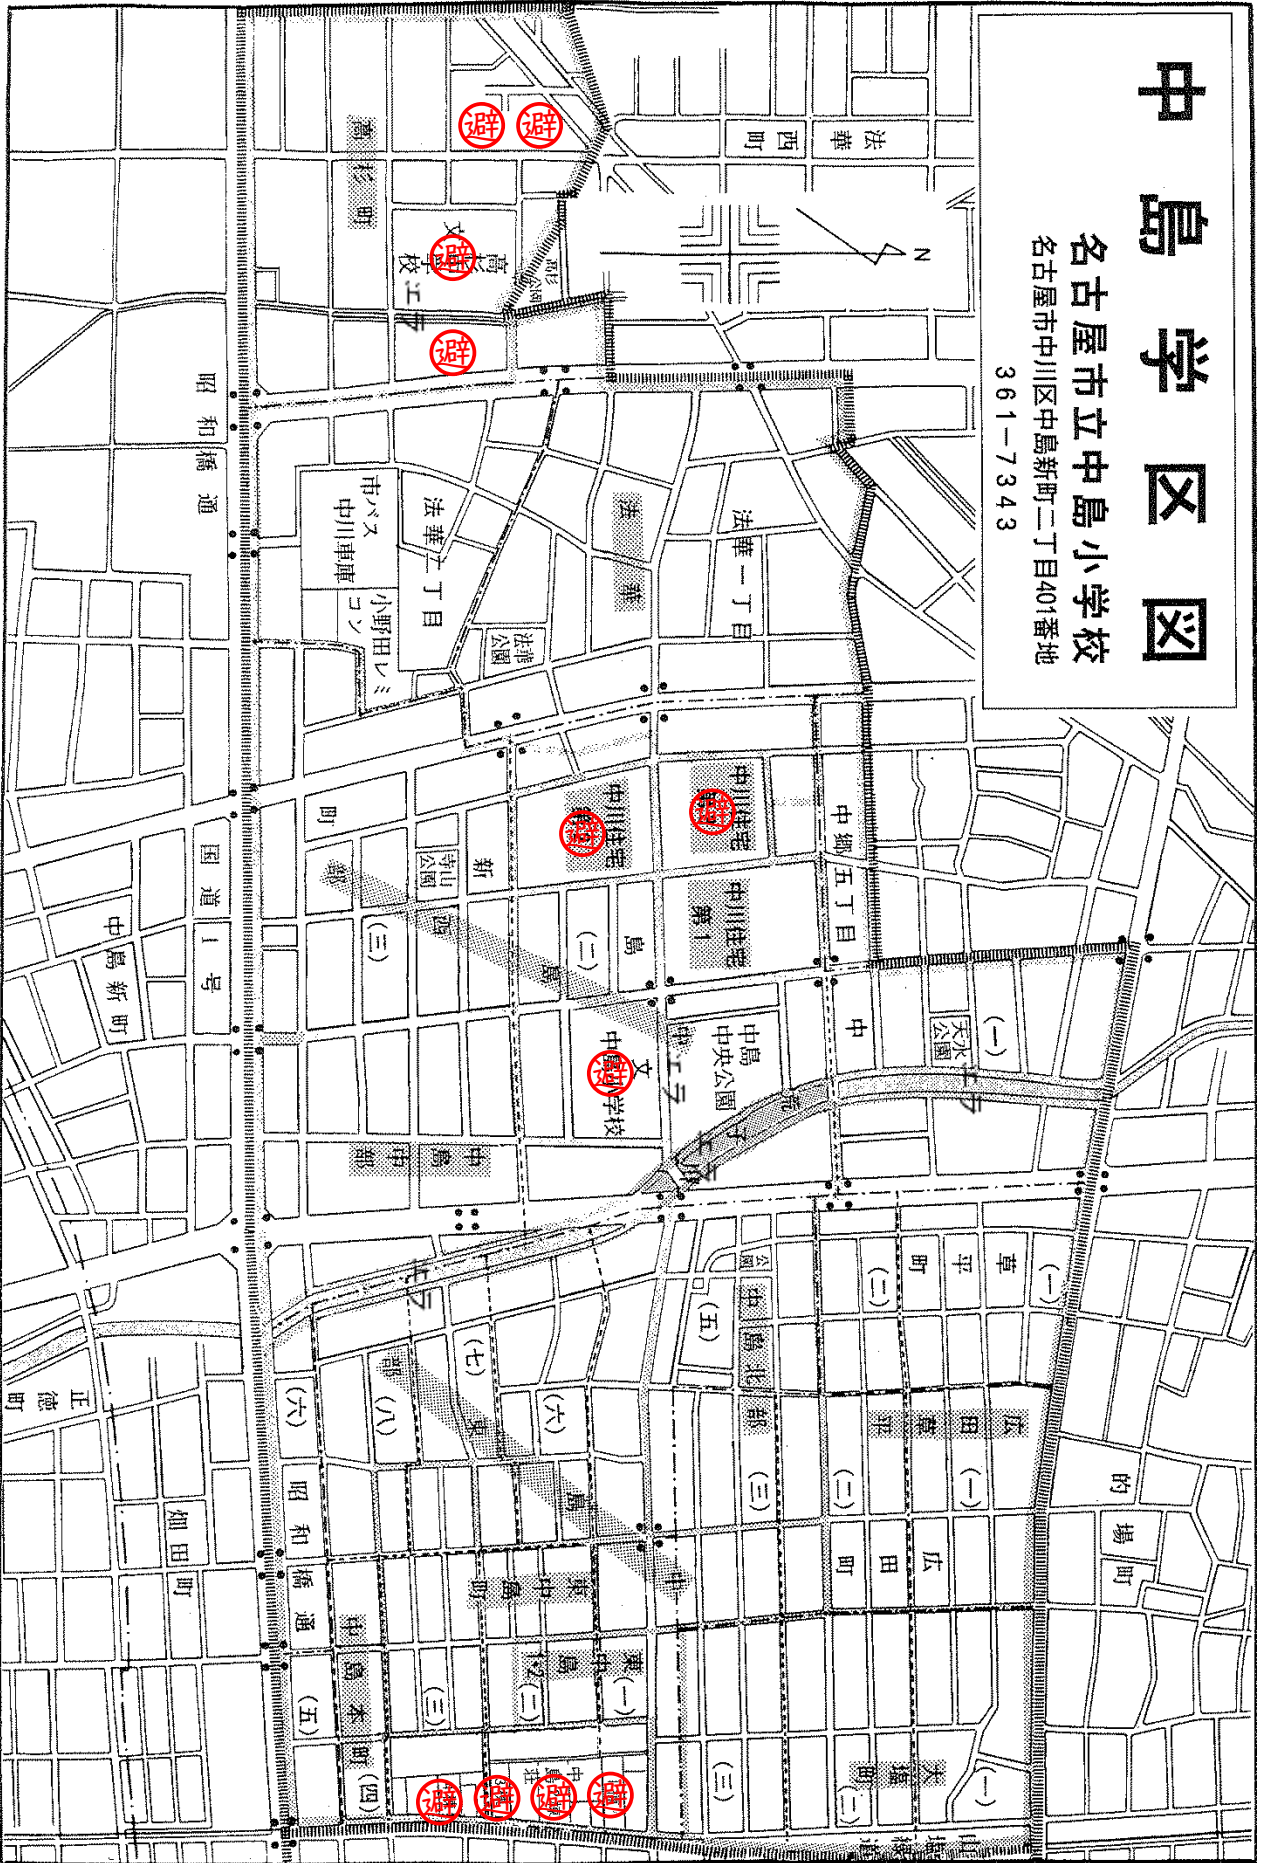

# 中島学区図

名古屋市立中島小学校  
名古屋市中川区中島新町二丁目401番地

361-7343

学区地図