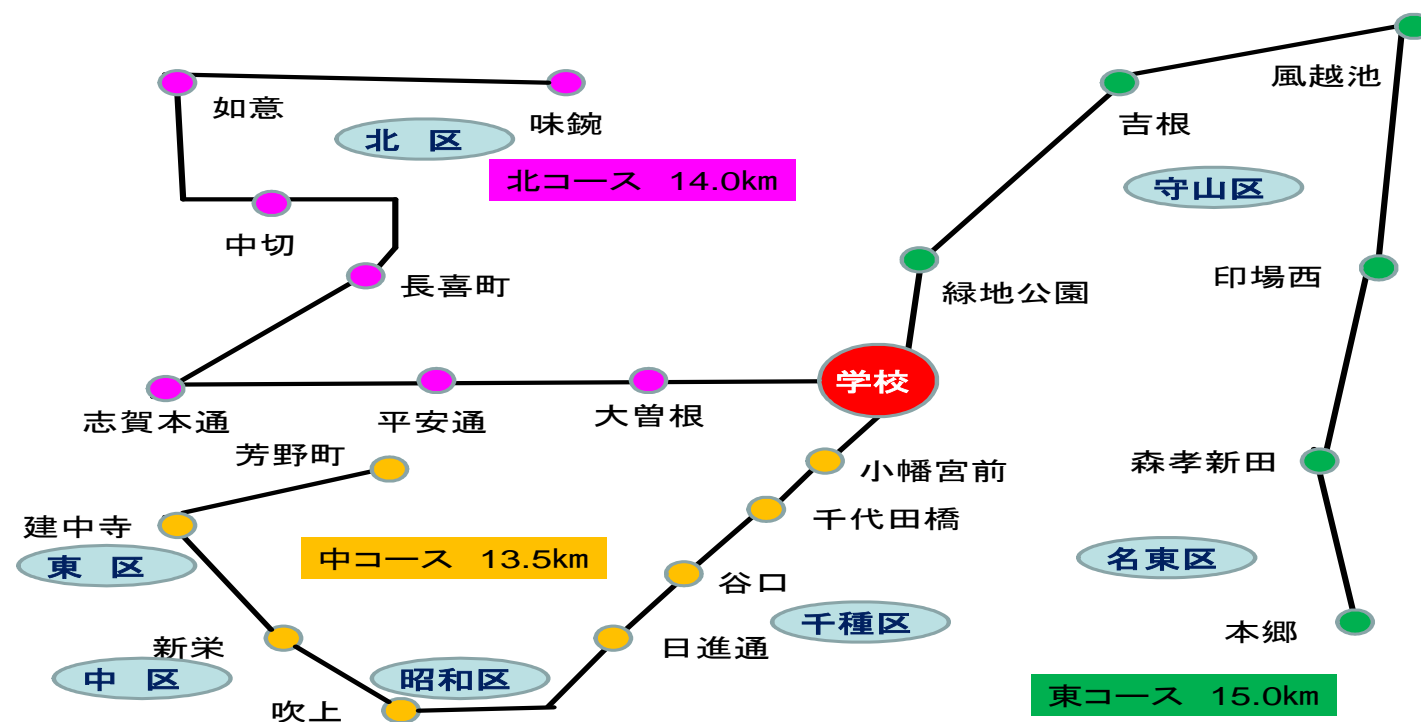

学校案内図

School map

- 名鉄瀬戸線栄町より13分 小幡駅下車。北東へ5分。
- 市バス 守山区役所下車 東へ徒歩5分。(守山⑪系統)
- 市バス 守山区役所南 北東へ5分。(上社⑫系統)

学校要覧

School Directory

スクールバス通学コース About going to school by school bus

名古屋市立守山養護学校

Moriyama School for the Intellectually Disabled