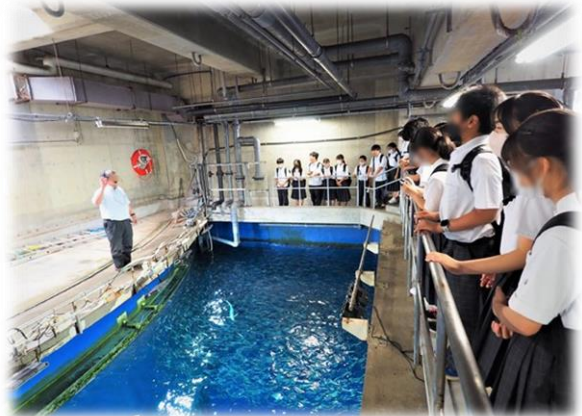

自然体験 ②「本栖湖でのカヌー」

自然体験 ③「フォレストアドベンチャー」

自然体験 ④「レザークラフト」

ドライブインもちやでの昼食

6月のアルバム ⑦

1年生 校外学習

6月15日(金)に、1年生は校外学習を行い名古屋港水族館を訪問しました。館内では、様々な海洋生物の見学を行った後、黒潮大水槽のバックヤードツアーを行いました。また、昼食後にイルカのパフォーマンス観覧なども行いました。

館内見学 ①

館内見学 ②

館内見学 ③

バックヤードツアー ①

バックヤードツアー ②

昼食風景

6月のアルバム ⑧

2年生 学年レクリエーション「校内かくれんぼ」

6月15日(金)、1年生は校外学習・3年生は修学旅行で、校内に2年生しかいない中、校舎全体を使ったクラス対抗の「校内かくれんぼ」を行いました。隠れた生徒を探す生徒たちは、広い校内に苦労しながらも、楽しそうにかくれんぼを楽しんでいました。