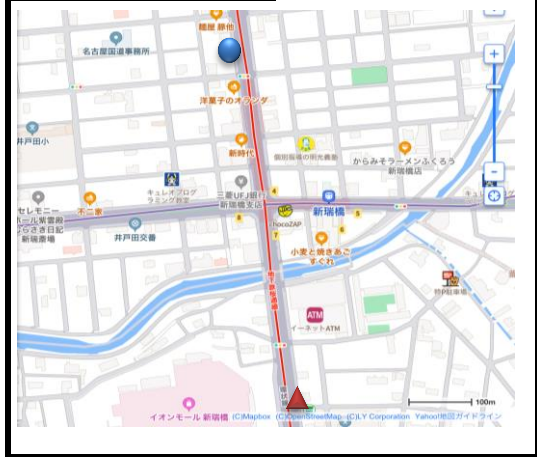

野並コース

(●登校時バス停

▲下校時バス停)

* 番号は登校時の停車順

①南区役所

R6 登校と下校時のバス停の
入れ替え

②野並

③桜本町

④新瑞橋

R6登校時のバス停、場所変更

⑤瑞穂区役所