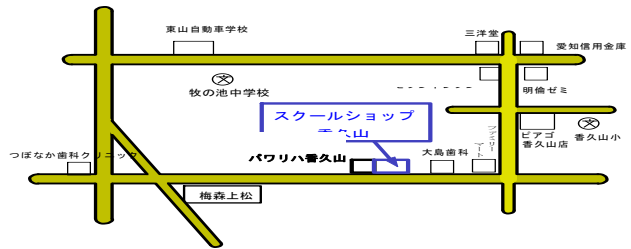

祝御入学

名東高等学校 制服のご案内

スクールショップ

香久山

日進市香久山2丁目206

052(800)8633

営業時間 11:00~18:30 火曜・水曜定休

カード払い

PAYPAY AUPAY

D払い メルPAY

全て使えます。

◆ 男子制服価格表 ◆

品名	仕様	税込価格
学生服上衣	ニッケ (学校指定生地)	23,700円
冬ズボン	ニッケ (学校指定生地)	13,000円
ニットベスト (校章入り) 希望者のみ販売	P70W30	5,700円
カッターシャツ (超撥水) ノーアイロン	超撥水加工 (綿35%ポリ65%)	2,850円
半袖シャツ (超撥水) ノーアイロン	テトロンブロード	2,850円
夏ズボン	ニッケテトロン	10,000円
ネクタイ	結び式タイ P100	1,950円

◆ 女子制服価格表 ◆

品名	仕様	税込価格
制服上衣	ニッケ (学校指定生地)	19,800円
ベスト (校章入り)	千鳥格子 (学校指定生地)	7,590円
冬スカート (校章入り)	千鳥格子 (学校指定生地)	13,500円
長袖ブラウス 超撥水加工	テトロンブロード	2,700円
半袖ブラウス 超撥水加工	テトロンブロード	2,700円
夏スカート (校章入り)	千鳥格子 (学校指定生地)	13,000円
ネクタイ	結び式タイ P100	1,950円

駐車場 当店店頭 通常2台・午後6時以降
及び日・木5台 店前段差 ご注意ください

3月23日12時より 浅田区
民会館で出張販売
店頭は、5時開店