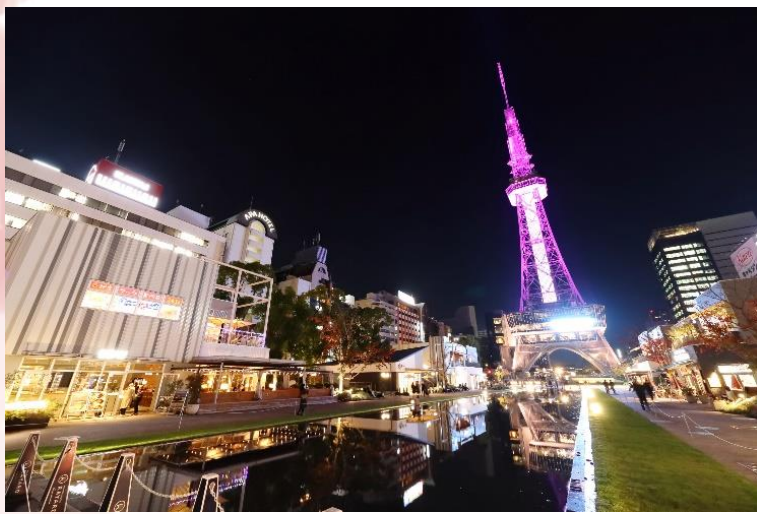

# 【丸の内小学校開校記念式典】

【第1部「名フィルメンバーによる演奏会」の様子】

【第2部「ミライタワーからの  
学校・学区の展望」校外学習の様子】

【第3部「ミライタワーの点灯式」の様子】

旧名城小の帽子  
の色である紺色

旧御園小の帽子  
の色である白色

丸の内小のスクール  
カラーである濃い桜色