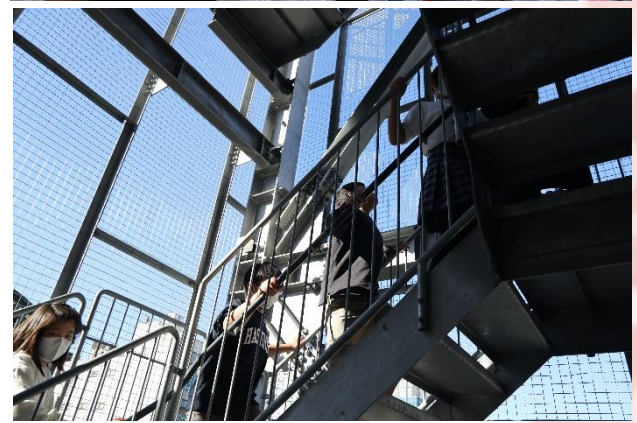

# 【丸の内小学校開校記念式典】

【第1部「名フィルメンバーによる演奏会」の様子】

【第2部「ミライタワーからの  
学校・学区の展望」校外学習の様子】

【第3部「ミライタワーの点灯式」の様子】

旧名城小の帽子  
の色である紺色

旧御園小の帽子  
の色である白色

丸の内小のスクール  
カラーである濃い桜色