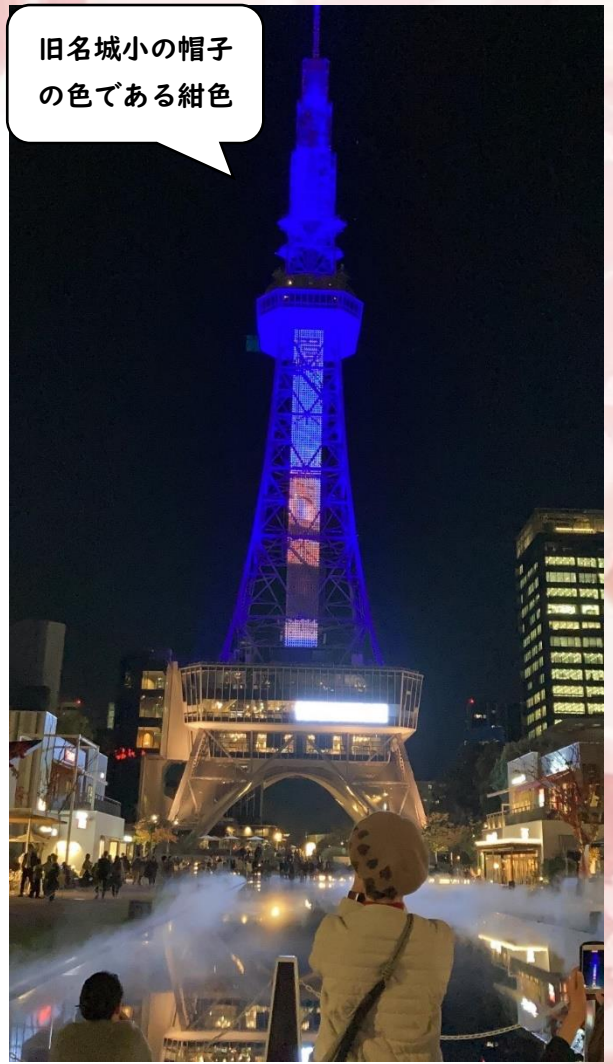

# 【丸の内小学校開校記念式典】

【第1部「名フィルメンバーによる演奏会」の様子】

【第2部「ミライタワーからの  
学校・学区の展望」校外学習の様子】

【第3部「ミライタワーの点灯式」の様子】

旧名城小の帽子  
の色である紺色

旧御園小の帽子  
の色である白色

丸の内小のスクール  
カラーである濃い桜色