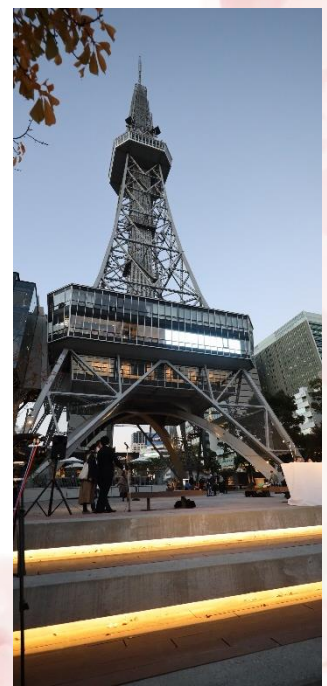

# 【丸の内小学校開校記念式典】

【第1部「名フィルメンバーによる演奏会」の様子】

【第2部「ミライタワーからの  
学校・学区の展望」校外学習の様子】

【第3部「ミライタワーの点灯式」の様子】

旧名城小の帽子  
の色である紺色

旧御園小の帽子  
の色である白色

丸の内小のスクール  
カラーである濃い桜色