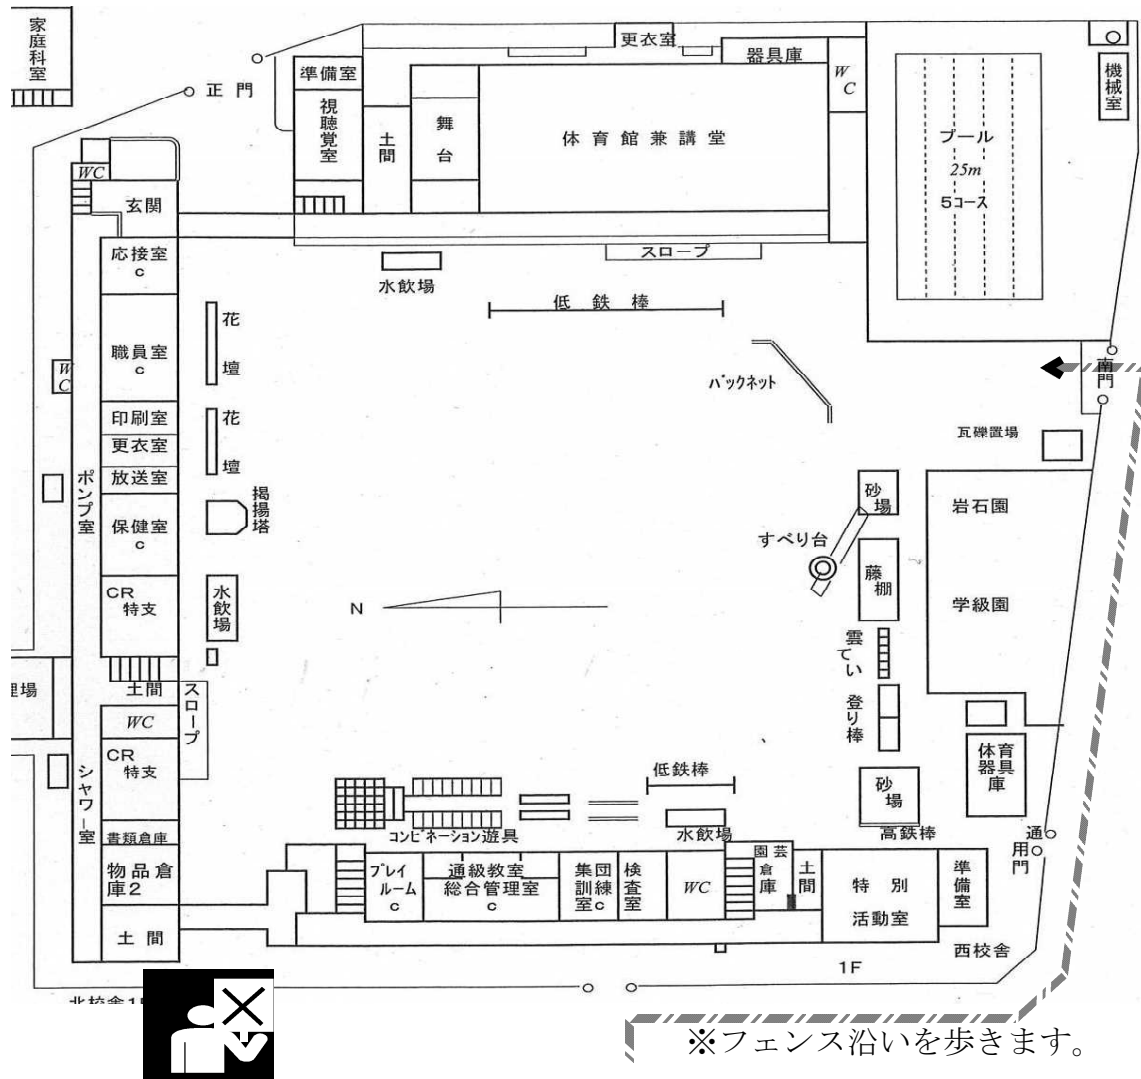

令和2年7月16日

保護者様

名古屋市立牧野小学校長
浅野 浩 雅

登下校方法変更のお知らせ

もうすぐ子どもたちが楽しみにしている夏休みが始まります。日頃は、本校の教育活動にご理解・ご協力いただき、ありがとうございます。

さて、西校舎エレベーター棟の増設工事が、夏休みより始まります。

それにともない、西門が工事車両の出入り口となり、柵を設けたり、誘導員を付けたりして工事を進めることになりました。

子どもたちの安全のため、8月17日（月）より、全分団南門を使用することになります。何かとご不便をお掛けしますが、ご理解・ご協力のほどよろしくお願いいたします。

※  は、西門を使用していた分団の通学路です。

※ なお、トワイライトルームへのお迎えは、変更ありません。