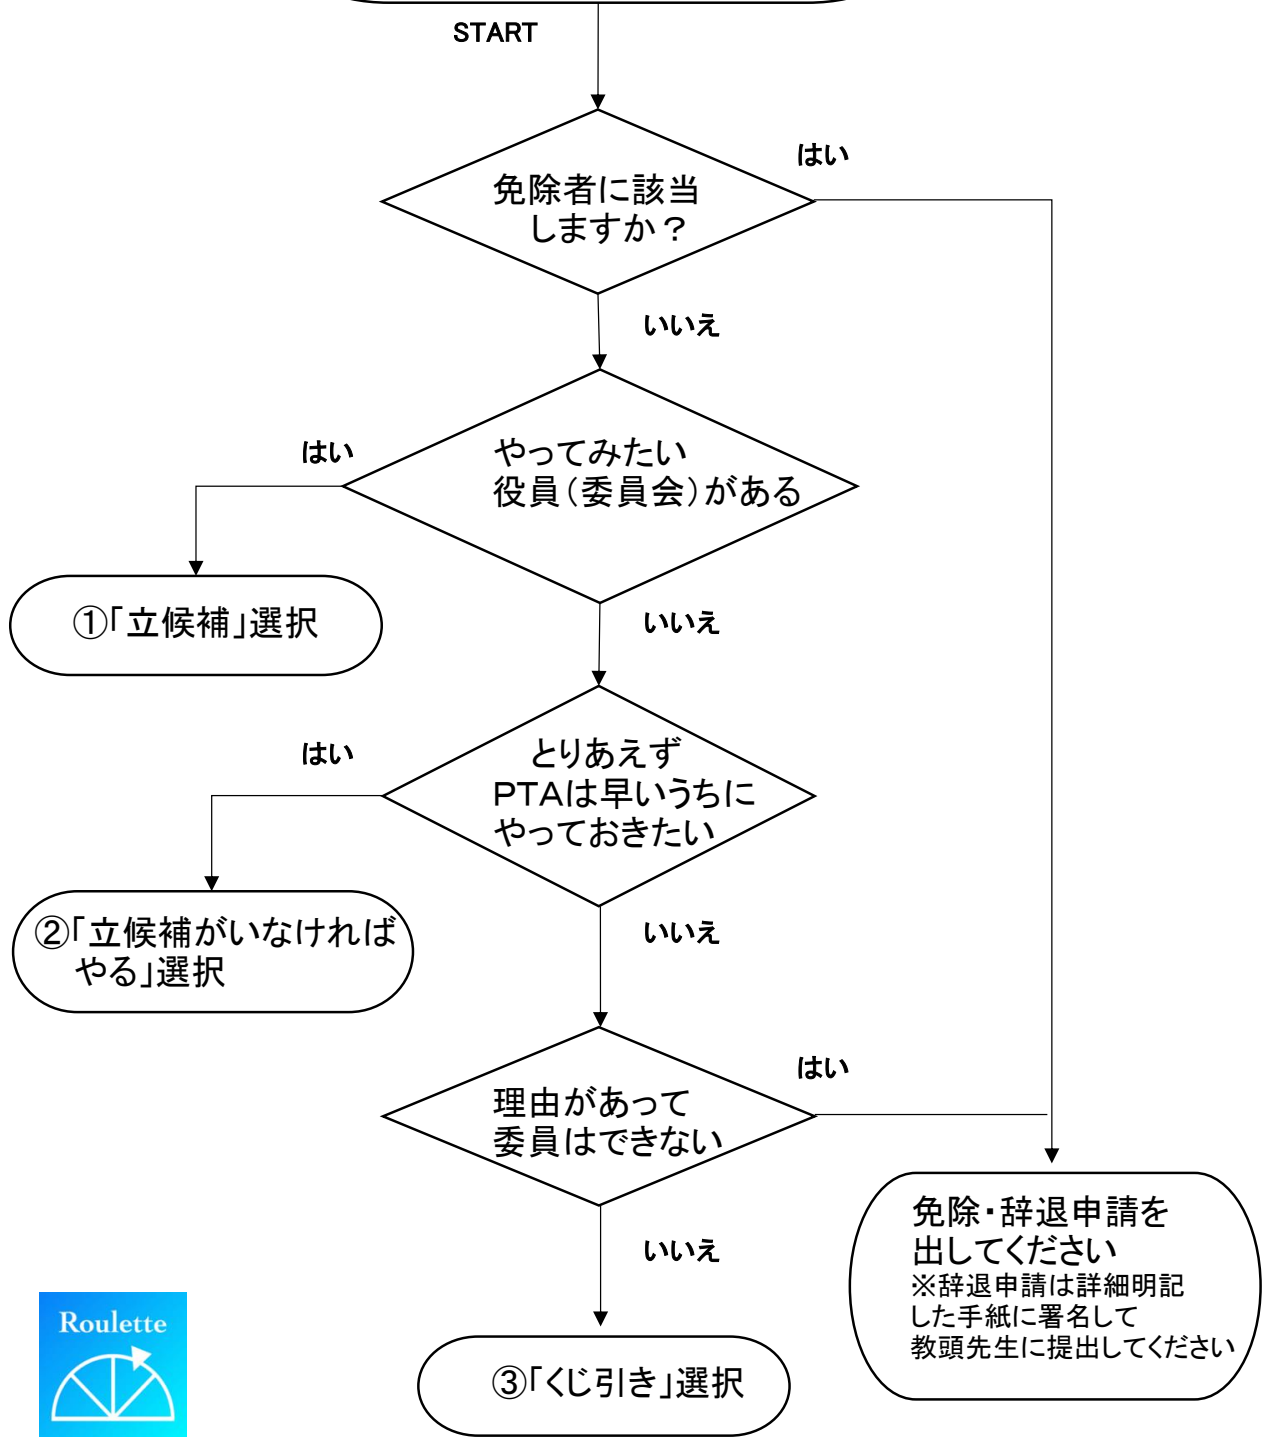

PTA役員立候補フローチャート

くじびきで使用するアプリはiPhoneでダウンロード可能な無料アプリです。

100までの数字・文字を設定できます。
タップしてルーレットを回し、タップして止めるというシンプルなもの。
地区委員の場合は各地区ブロック毎にルーレット作成。
広報・成人委員は各学年ごとにルーレット作成。