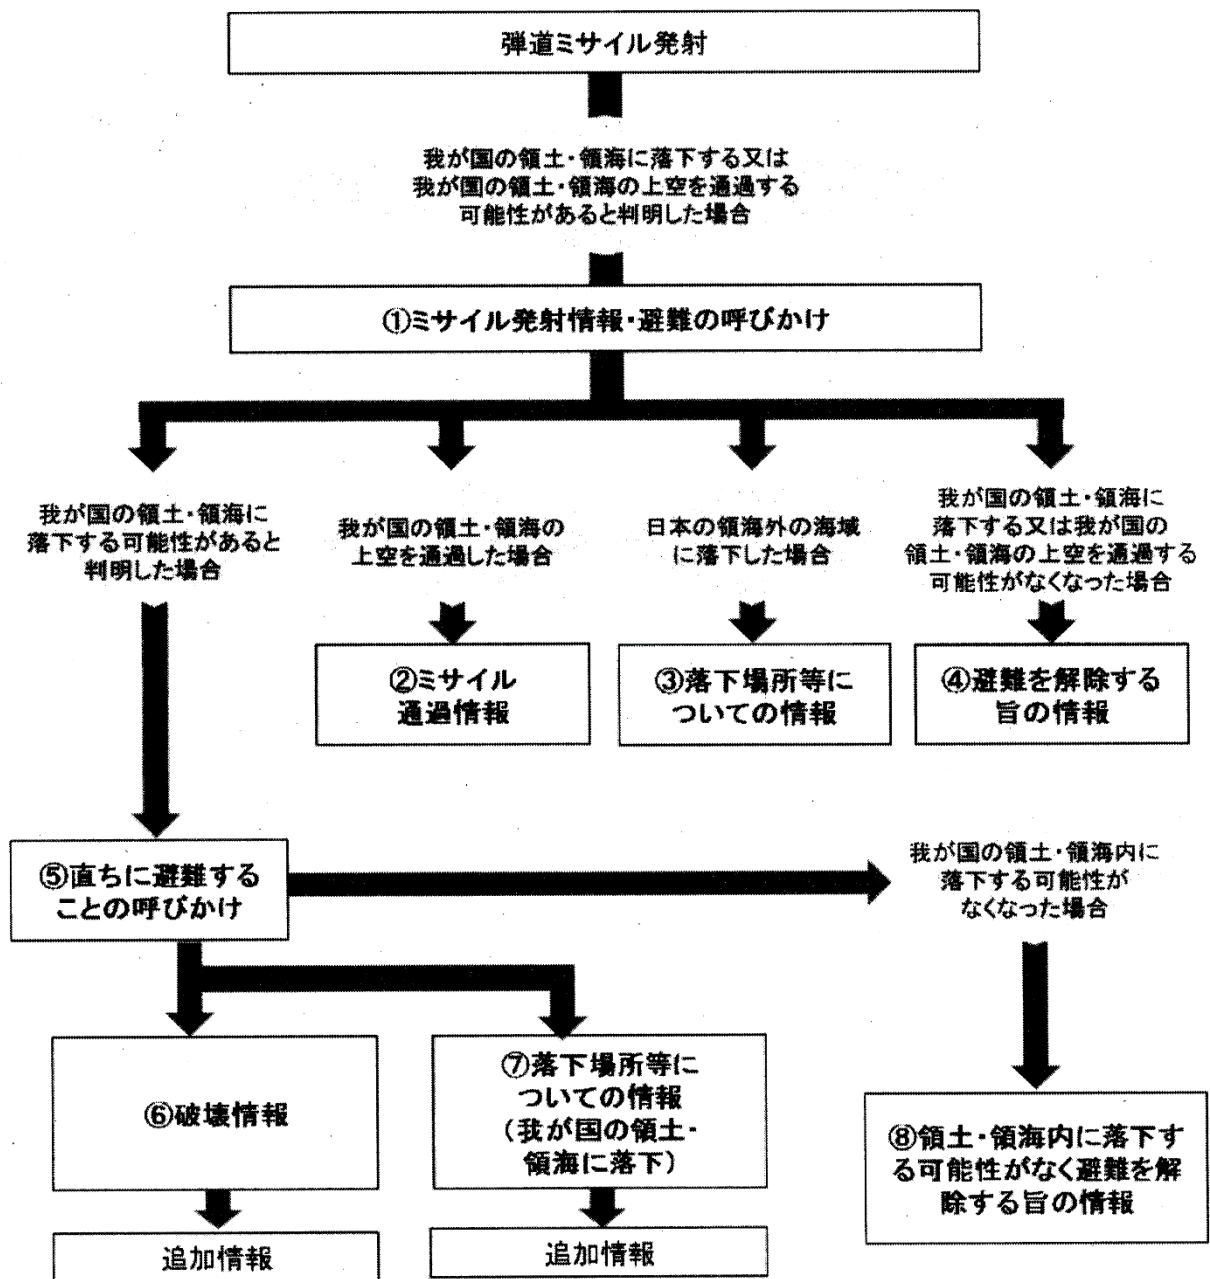

記

1 Jアラートを通じて緊急情報が出された場合の対応

1 愛知県に、「①ミサイル発射情報・避難の呼びかけ」が出された場合（別紙参照）	
登校前	自宅で安全確保 続報によって安全が確認できたら、登校
登校中	近くの建物等で安全確保 続報によって安全が確認できたら、そのまま登校
在校中	学校で安全確保
下校中	近くの建物等で安全確保 続報によって安全が確認できたら、そのまま下校

2 「①ミサイル発射情報・避難の呼びかけ」に引き続き、「⑤直ちに避難することの呼びかけ」「⑥破壊情報」「⑦落下推定情報（日本の領土・領海に落下）」（別紙参照）が出された場合

引き続き屋内に避難する必要があるため、自宅待機中の場合は、登校を見合わせ、安全が確認されるまで、休業とします。

学校に児童生徒等がいる場合は、安全が確認されるまで、学校で待機させます。

登下校中の場合は、安全確保に努めるようお話してください。

いずれの場合も、Jアラートによる続報に注意することが大切です。

3 「①ミサイル発射情報・避難の呼びかけ」に引き続き、「②通過情報・避難の呼びかけの解除」「③落下推定情報（日本の領海外の海域に落下）」「④避難の呼びかけの解除」「⑧避難呼びかけの解除」（別紙参照）が出された場合

屋内に避難する必要がなくなるため、自宅待機中の場合は、学区内の安全を確認し、「なごやっ子」あんしんメール等で、登校する時刻等についてお知らせします。

学校に児童生徒等がいる場合は、通常授業となります。

全国瞬時警報システム（Ｊアラート）による情報伝達のメッセージの追加・変更について

北朝鮮から発射された弾道ミサイルが日本に飛来する可能性がある場合におけるＪアラートによる情報伝達について、今般、伝達する文言を次のとおり追加・変更しました。
 なお、下記のメッセージは、状況に応じ、変更する可能性があります。

<ミサイル発射時のＪアラートによる情報伝達の流れ>

<メッセージの内容>

① ミサイル発射情報・避難の呼びかけ	
旧	新(変更なし)
ミサイル発射。ミサイル発射。北朝鮮からミサイルが発射されたものとみられます。建物の中、又は地下に避難して下さい。	ミサイル発射。ミサイル発射。北朝鮮からミサイルが発射されたものとみられます。建物の中、又は地下に避難して下さい。

② 通過情報・避難の呼びかけの解除	
旧	新
ミサイル通過。ミサイル通過。先程のミサイルは、●時●分頃、●●へ通過したものとみられます。不審な物を発見した場合には、決して近寄らず、直ちに警察や消防などに連絡して下さい。	ミサイル通過。ミサイル通過。先程のミサイルは●時●分頃、●●へ通過したものとみられます。 <u>避難の呼びかけを解除します。</u> 不審な物には決して近寄らず直ちに警察や消防などに連絡して下さい。