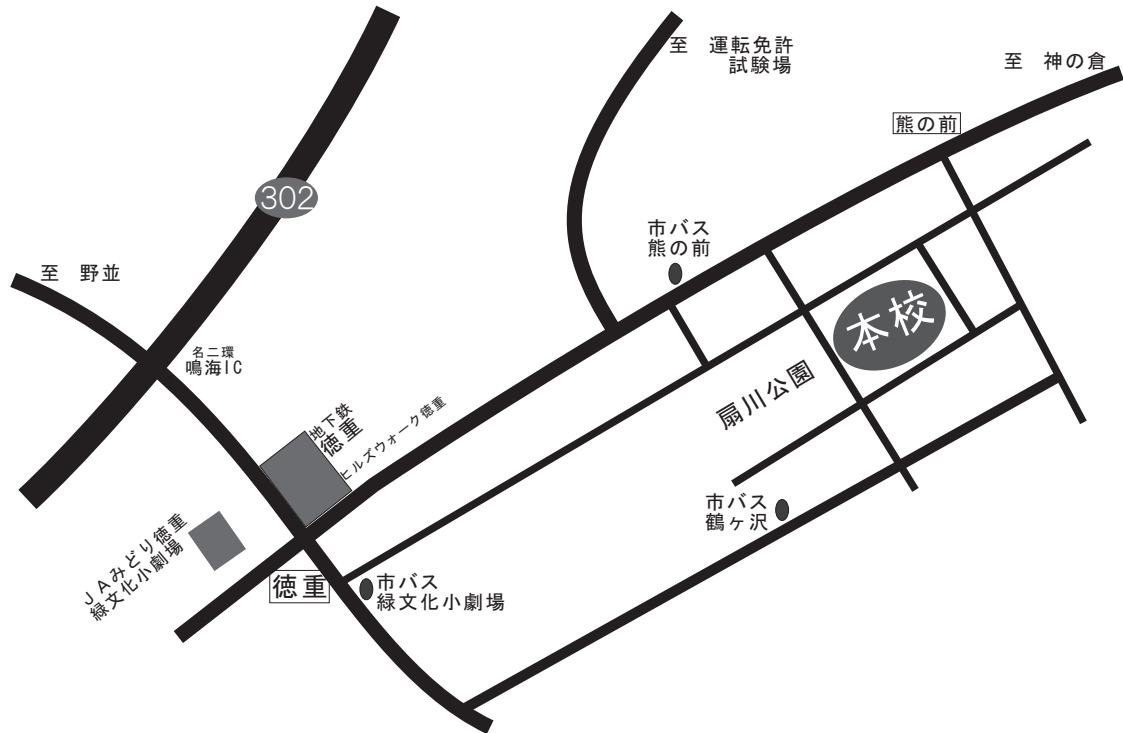

# 熊の前小学校案内図

## 交通案内

- 地下鉄徳重駅下車 扇川沿いに 北東600m 徒歩10分
- 市バス 「熊の前」下車 南東300m 徒歩5分
  - <地下鉄 徳重駅より>
    - ・ 市バス徳重12号系統 「地下鉄徳重－白土」
  - <地下鉄 徳重・平針駅より>
    - ・ 市バス平針11号系統 「地下鉄徳重－地下鉄平針」
- 市バス 「鶴が沢」下車 北東300m
  - <地下鉄 原駅より>
    - ・ 市バス原12号系統 「地下鉄原－緑車庫」
  - <地下鉄 徳重駅より>
    - ・ 市バス徳重巡回系統 「地下鉄徳重－白土－地下鉄徳重」