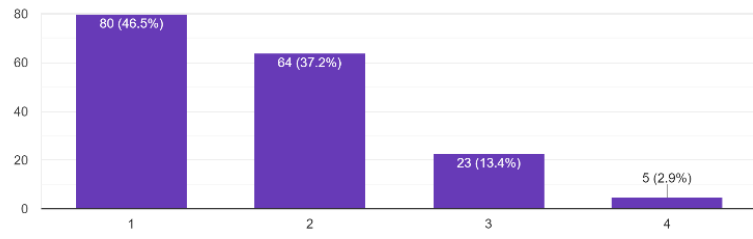

171 件の回答

5. 向陽高校は皆さんの教育に熱心に取り組んでいますか

171 件の回答

6. 向陽高校は学習内容の疑問点など、皆さんの質問に適切に対応していますか

171 件の回答

7. 向陽高校は進路情報を適切に示していますか

172件の回答

保護者アンケート（1年保護者）回答数 173

1. お子様の様子から、向陽高校での学校生活が充実していると感じられますか

173 件の回答

2. 向陽高校はお子様の教育に熱心に取り組んでいると感じられますか

173 件の回答

3. 向陽高校の学習指導に満足されていますか

171 件の回答

4. 向陽高校は学習内容の疑問点など、お子様の質問に適切に対応していますか

166 件の回答