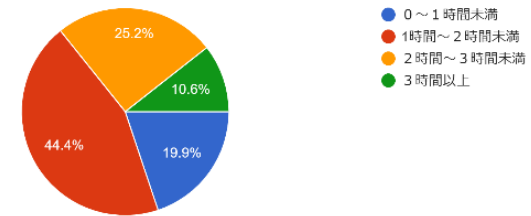

4. 日常の学校以外での一日の学習時間ほどの程度ですか

151 件の回答