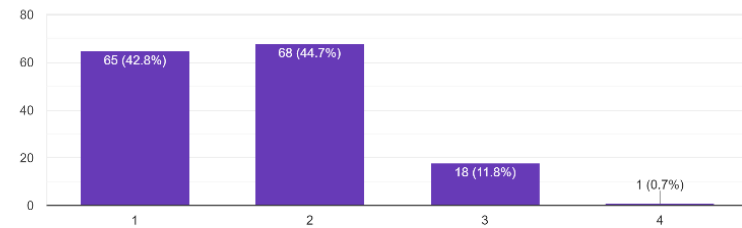

201件の回答

4. 日常の学校以外での一日の学習時間はどの程度ですか

200件の回答

5. 向陽高校は皆さんの教育に熱心に取り組んでいますか

199件の回答

6. 向陽高校は学習内容の疑問点など、皆さんの質問に適切に対応していますか

198件の回答

7. 向陽高校は進路情報を適切に示していますか

200件の回答

(2年生徒) 回答数 152

1. 向陽高校での学校生活は充実していますか

152 件の回答

2. 向陽高校の学習指導に満足していますか

152 件の回答

3. 授業の内容は理解できていますか

152 件の回答

4. 日常の学校以外での一日の学習時間ほどの程度ですか

151 件の回答

5. 向陽高校は皆さんの教育に熱心に取り組んでいますか

150 件の回答

6. 向陽高校は学習内容の疑問点など、皆さんの質問に適切に対応していますか

151 件の回答

7. 向陽高校は進路情報を適切に示していますか

151件の回答