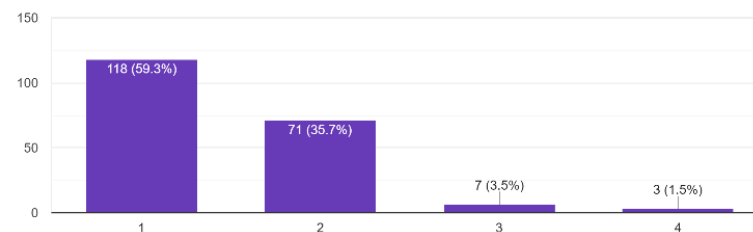

学校アンケート

1：はい 2：どちらかというとはい 3：どちらかというといいえ 4：いいえ

生徒アンケート集約（1年生徒）回答数 201

1. 向陽高校での学校生活は充実していますか

200件の回答

2. 向陽高校の学習指導に満足していますか

199件の回答

3. 授業の内容は理解できていますか

201件の回答

4. 日常の学校以外での一日の学習時間はどの程度ですか

200件の回答

5. 向陽高校は皆さんの教育に熱心に取り組んでいますか

199件の回答

6. 向陽高校は学習内容の疑問点など、皆さんの質問に適切に対応していますか

198件の回答

7. 向陽高校は進路情報を適切に示していますか

200件の回答

(2年生徒) 回答数 152

1. 向陽高校での学校生活は充実していますか

152 件の回答

2. 向陽高校の学習指導に満足していますか

152 件の回答

3. 授業の内容は理解できていますか

152 件の回答