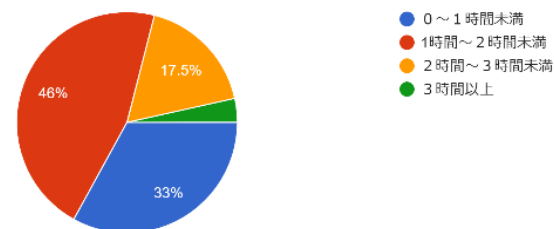

学校アンケート

1：はい 2：どちらかというとはい 3：どちらかというといいえ 4：いいえ

生徒アンケート集約（1年生徒）回答数 201

1. 向陽高校での学校生活は充実していますか

200件の回答

2. 向陽高校の学習指導に満足していますか

199件の回答

3. 授業の内容は理解できていますか

201件の回答

4. 日常の学校以外での一日の学習時間はどの程度ですか

200件の回答

5. 向陽高校は皆さんの教育に熱心に取り組んでいますか

199件の回答

6. 向陽高校は学習内容の疑問点など、皆さんの質問に適切に対応していますか

198件の回答

7. 向陽高校は進路情報を適切に示していますか