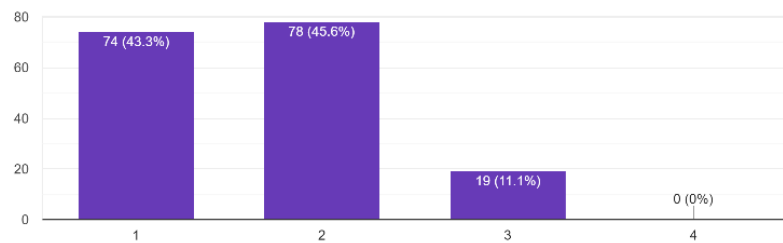

171 件の回答

5. 向陽高校は皆さんの教育に熱心に取り組んでいますか

171 件の回答

6. 向陽高校は学習内容の疑問点など、皆さんの質問に適切に対応していますか

171 件の回答

7. 向陽高校は進路情報を適切に示していますか

172件の回答

保護者アンケート（1年保護者）回答数 173

1. お子様の様子から、向陽高校での学校生活が充実していると感じられますか

173 件の回答

2. 向陽高校はお子様の教育に熱心に取り組んでいると感じられますか

173 件の回答

3. 向陽高校の学習指導に満足されていますか

171 件の回答

4. 向陽高校は学習内容の疑問点など、お子様の質問に適切に対応していますか

166 件の回答

5. 保護者の皆さまへの連絡、情報提供が適切に行われていますか

172 件の回答

6. 向陽高校は進路情報を適切に示していますか

171 件の回答

(2年保護者) 回答数 155

1. お子様の様子から、向陽高校での学校生活が充実していると感じられますか

155件の回答

2. 向陽高校はお子様の教育に熱心に取り組んでいると感じられますか