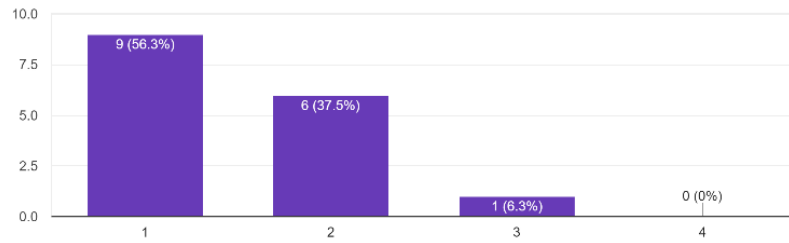

(教職員) 回答数 16

1. 生徒にとって、向陽高校での学校生活は、充実していると思いますか

16件の回答