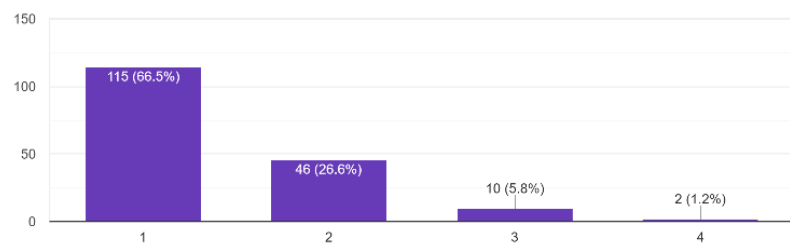

保護者アンケート（1年保護者）回答数 173

1. お子様の様子から、向陽高校での学校生活が充実していると感じられますか

173 件の回答