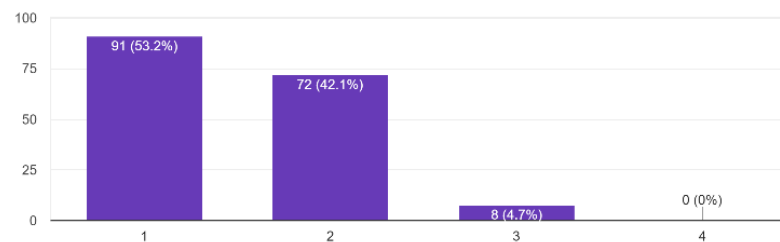

171 件の回答

5. 向陽高校は皆さんの教育に熱心に取り組んでいますか

171 件の回答

6. 向陽高校は学習内容の疑問点など、皆さんの質問に適切に対応していますか

171 件の回答

7. 向陽高校は進路情報を適切に示していますか

172件の回答

保護者アンケート（1年保護者）回答数 173

1. お子様の様子から、向陽高校での学校生活が充実していると感じられますか

173 件の回答

2. 向陽高校はお子様の教育に熱心に取り組んでいると感じられますか

173 件の回答

3. 向陽高校の学習指導に満足されていますか

171 件の回答

4. 向陽高校は学習内容の疑問点など、お子様の質問に適切に対応していますか

166 件の回答

5. 保護者の皆さまへの連絡、情報提供が適切に行われていますか

172 件の回答

6. 向陽高校は進路情報を適切に示していますか

171 件の回答

(2年保護者) 回答数 155

1. お子様の様子から、向陽高校での学校生活が充実していると感じられますか

155件の回答

2. 向陽高校はお子様の教育に熱心に取り組んでいると感じられますか