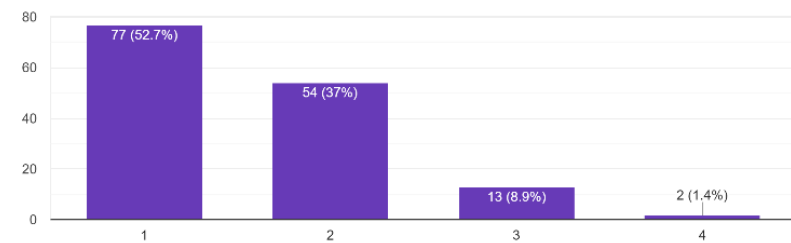

154件の回答

(3年保護者) 回答数 149

1. お子様の様子から、向陽高校での学校生活が充実していると感じられますか

148 件の回答

2. 向陽高校はお子様の教育に熱心に取り組んでいると感じられますか

147 件の回答

3. 向陽高校の学習指導に満足されていますか

147 件の回答

4. 向陽高校は学習内容の疑問点など、お子様の質問に適切に対応していますか

142 件の回答

5. 保護者の皆さまへの連絡、情報提供が適切に行われていますか

146 件の回答

6. 向陽高校は進路情報を適切に示していますか

146 件の回答

(教職員) 回答数 16

1. 生徒にとって、向陽高校での学校生活は、充実していると思いますか