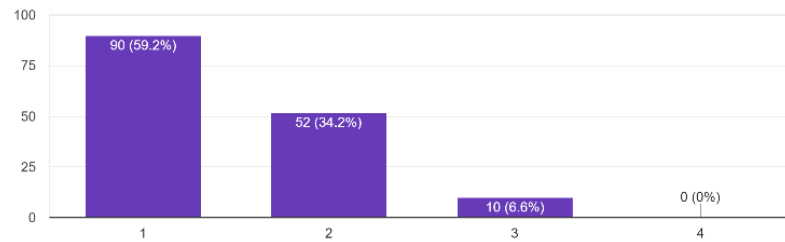

2. 向陽高校はお子様の教育に熱心に取り組んでいると感じられますか

152件の回答