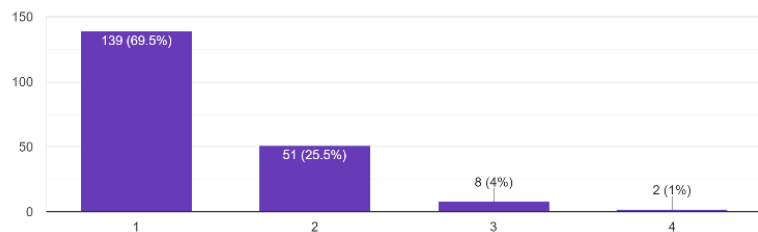

学校アンケート

1：はい 2：どちらかというとはい 3：どちらかというといいえ 4：いいえ

生徒アンケート集約（1年生徒）回答数 201

1. 向陽高校での学校生活は充実していますか

200件の回答

2. 向陽高校の学習指導に満足していますか

199件の回答

3. 授業の内容は理解できていますか

201件の回答

4. 日常の学校以外での一日の学習時間はどの程度ですか

200件の回答

5. 向陽高校は皆さんの教育に熱心に取り組んでいますか

199件の回答

6. 向陽高校は学習内容の疑問点など、皆さんの質問に適切に対応していますか

198件の回答

7. 向陽高校は進路情報を適切に示していますか