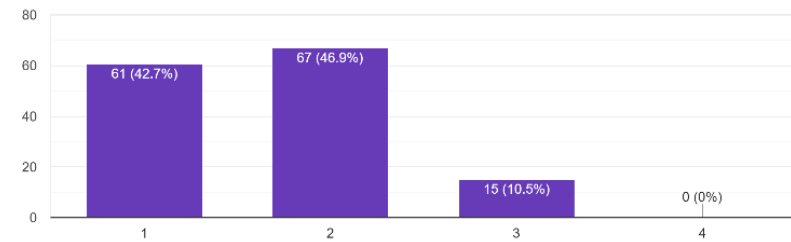

5. 保護者の皆さまへの連絡、情報提供が適切に行われていますか

172 件の回答

6. 向陽高校は進路情報を適切に示していますか

171 件の回答

(2年保護者) 回答数 155

1. お子様の様子から、向陽高校での学校生活が充実していると感じられますか

155件の回答

2. 向陽高校はお子様の教育に熱心に取り組んでいると感じられますか

152件の回答

3. 向陽高校の学習指導に満足されていますか

154件の回答

4. 向陽高校は学習内容の疑問点など、お子様の質問に適切に対応していますか

143件の回答

5. 保護者の皆さまへの連絡、情報提供が適切に行われていますか

155件の回答

6. 向陽高校は進路情報を適切に示していますか

154件の回答

(3年保護者) 回答数 149

1. お子様の様子から、向陽高校での学校生活が充実していると感じられますか

148 件の回答

2. 向陽高校はお子様の教育に熱心に取り組んでいると感じられますか

147 件の回答

3. 向陽高校の学習指導に満足されていますか

147 件の回答