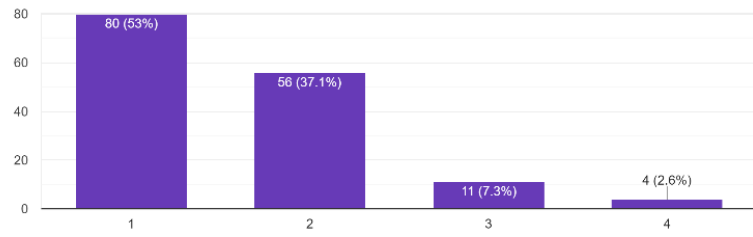

4. 日常の学校以外での一日の学習時間ほどの程度ですか

151 件の回答

5. 向陽高校は皆さんの教育に熱心に取り組んでいますか

150 件の回答

6. 向陽高校は学習内容の疑問点など、皆さんの質問に適切に対応していますか

151 件の回答

7. 向陽高校は進路情報を適切に示していますか

151件の回答

(3年生) 回答数 173

1. 向陽高校での学校生活は充実していますか

172 件の回答

2. 向陽高校の学習指導に満足していますか

170 件の回答

3. 授業の内容は理解できていますか

173 件の回答

4. 日常の学校以外での一日の学習時間はどの程度ですか