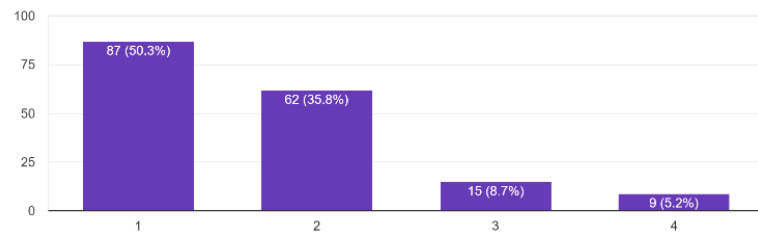

4. 日常の学校以外での一日の学習時間ほどの程度ですか

151 件の回答

5. 向陽高校は皆さんの教育に熱心に取り組んでいますか

150 件の回答

6. 向陽高校は学習内容の疑問点など、皆さんの質問に適切に対応していますか

151 件の回答

7. 向陽高校は進路情報を適切に示していますか

151件の回答

(3年生) 回答数 173

1. 向陽高校での学校生活は充実していますか

172 件の回答

2. 向陽高校の学習指導に満足していますか

170 件の回答

3. 授業の内容は理解できていますか

173 件の回答

4. 日常の学校以外での一日の学習時間はどの程度ですか

171 件の回答

5. 向陽高校は皆さんの教育に熱心に取り組んでいますか

171 件の回答

6. 向陽高校は学習内容の疑問点など、皆さんの質問に適切に対応していますか

171 件の回答

7. 向陽高校は進路情報を適切に示していますか

172件の回答

保護者アンケート（1年保護者）回答数 173