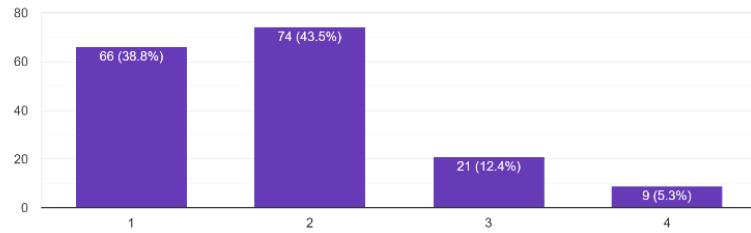

4. 日常の学校以外での一日の学習時間ほどの程度ですか

151 件の回答

5. 向陽高校は皆さんの教育に熱心に取り組んでいますか

150 件の回答

6. 向陽高校は学習内容の疑問点など、皆さんの質問に適切に対応していますか

151 件の回答

7. 向陽高校は進路情報を適切に示していますか

151件の回答

(3年生) 回答数 173

1. 向陽高校での学校生活は充実していますか

172 件の回答

2. 向陽高校の学習指導に満足していますか

170 件の回答

3. 授業の内容は理解できていますか

173 件の回答

4. 日常の学校以外での一日の学習時間はどの程度ですか

171 件の回答

5. 向陽高校は皆さんの教育に熱心に取り組んでいますか

171 件の回答

6. 向陽高校は学習内容の疑問点など、皆さんの質問に適切に対応していますか

171 件の回答

7. 向陽高校は進路情報を適切に示していますか

172件の回答

保護者アンケート（1年保護者）回答数 173