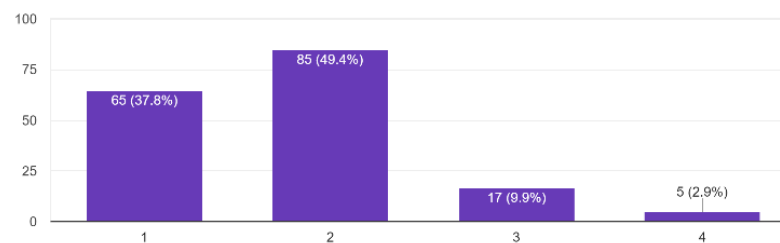

171 件の回答

5. 向陽高校は皆さんの教育に熱心に取り組んでいますか

171 件の回答

6. 向陽高校は学習内容の疑問点など、皆さんの質問に適切に対応していますか

171 件の回答

7. 向陽高校は進路情報を適切に示していますか

172件の回答

保護者アンケート（1年保護者）回答数 173

1. お子様の様子から、向陽高校での学校生活が充実していると感じられますか

173 件の回答

2. 向陽高校はお子様の教育に熱心に取り組んでいると感じられますか

173 件の回答

3. 向陽高校の学習指導に満足されていますか

171 件の回答

4. 向陽高校は学習内容の疑問点など、お子様の質問に適切に対応していますか

166 件の回答

5. 保護者の皆さまへの連絡、情報提供が適切に行われていますか

172 件の回答

6. 向陽高校は進路情報を適切に示していますか

171 件の回答

(2年保護者) 回答数 155

1. お子様の様子から、向陽高校での学校生活が充実していると感じられますか

155件の回答

2. 向陽高校はお子様の教育に熱心に取り組んでいると感じられますか