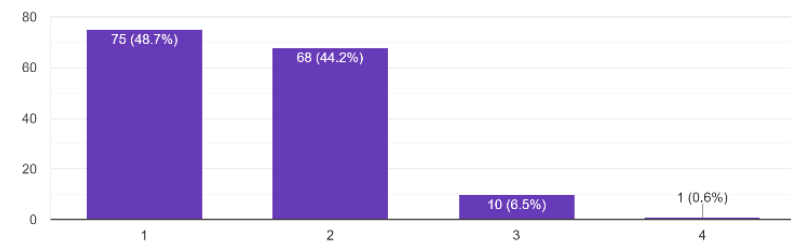

5. 保護者の皆さまへの連絡、情報提供が適切に行われていますか

172 件の回答

6. 向陽高校は進路情報を適切に示していますか

171 件の回答

(2年保護者) 回答数 155

1. お子様の様子から、向陽高校での学校生活が充実していると感じられますか

155件の回答

2. 向陽高校はお子様の教育に熱心に取り組んでいると感じられますか

152件の回答

3. 向陽高校の学習指導に満足されていますか

154件の回答

4. 向陽高校は学習内容の疑問点など、お子様の質問に適切に対応していますか

143件の回答

5. 保護者の皆さまへの連絡、情報提供が適切に行われていますか

155件の回答

6. 向陽高校は進路情報を適切に示していますか

154件の回答

(3年保護者) 回答数 149

1. お子様の様子から、向陽高校での学校生活が充実していると感じられますか

148 件の回答

2. 向陽高校はお子様の教育に熱心に取り組んでいると感じられますか

147 件の回答

3. 向陽高校の学習指導に満足されていますか

147 件の回答