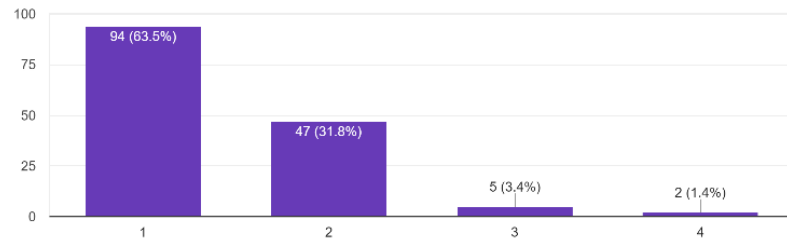

5. 保護者の皆さまへの連絡、情報提供が適切に行われていますか

172 件の回答

6. 向陽高校は進路情報を適切に示していますか

171 件の回答

(2年保護者) 回答数 155

1. お子様の様子から、向陽高校での学校生活が充実していると感じられますか

155件の回答

2. 向陽高校はお子様の教育に熱心に取り組んでいると感じられますか

152件の回答

3. 向陽高校の学習指導に満足されていますか

154件の回答

4. 向陽高校は学習内容の疑問点など、お子様の質問に適切に対応していますか

143件の回答

5. 保護者の皆さまへの連絡、情報提供が適切に行われていますか

155件の回答

6. 向陽高校は進路情報を適切に示していますか

154件の回答

(3年保護者) 回答数 149

1. お子様の様子から、向陽高校での学校生活が充実していると感じられますか

148 件の回答

2. 向陽高校はお子様の教育に熱心に取り組んでいると感じられますか

147 件の回答

3. 向陽高校の学習指導に満足されていますか

147 件の回答