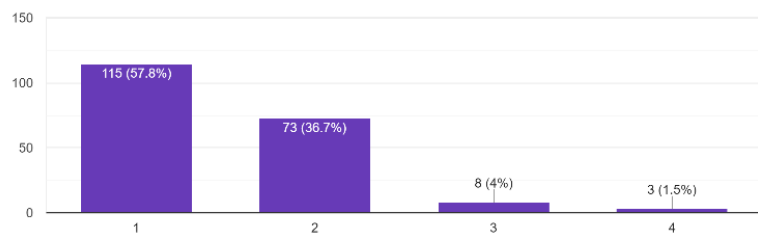

学校アンケート

1：はい 2：どちらかというとはい 3：どちらかというといいえ 4：いいえ

生徒アンケート集約（1年生徒）回答数 201

1. 向陽高校での学校生活は充実していますか

200件の回答

2. 向陽高校の学習指導に満足していますか

199件の回答

3. 授業の内容は理解できていますか

201件の回答

4. 日常の学校以外での一日の学習時間はどの程度ですか

200件の回答

5. 向陽高校は皆さんの教育に熱心に取り組んでいますか

199件の回答

6. 向陽高校は学習内容の疑問点など、皆さんの質問に適切に対応していますか

198件の回答

7. 向陽高校は進路情報を適切に示していますか