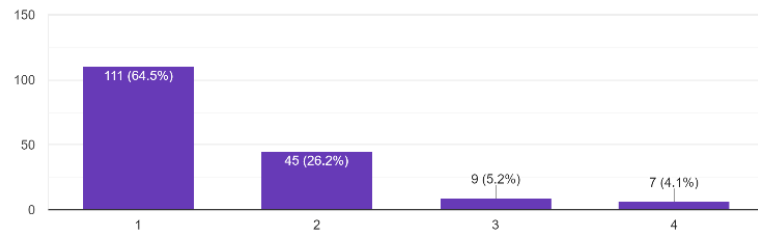

4. 日常の学校以外での一日の学習時間ほどの程度ですか

151 件の回答

5. 向陽高校は皆さんの教育に熱心に取り組んでいますか

150 件の回答

6. 向陽高校は学習内容の疑問点など、皆さんの質問に適切に対応していますか

151 件の回答

7. 向陽高校は進路情報を適切に示していますか

151件の回答

(3年生) 回答数 173

1. 向陽高校での学校生活は充実していますか

172 件の回答

2. 向陽高校の学習指導に満足していますか

170 件の回答

3. 授業の内容は理解できていますか

173 件の回答

4. 日常の学校以外での一日の学習時間はどの程度ですか