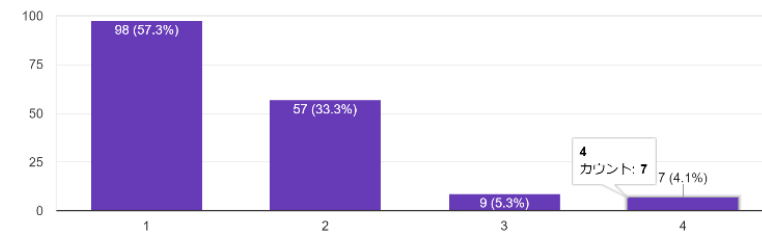

171 件の回答

5. 向陽高校は皆さんの教育に熱心に取り組んでいますか

171 件の回答

6. 向陽高校は学習内容の疑問点など、皆さんの質問に適切に対応していますか

171 件の回答

7. 向陽高校は進路情報を適切に示していますか

172件の回答

保護者アンケート（1年保護者）回答数 173

1. お子様の様子から、向陽高校での学校生活が充実していると感じられますか

173 件の回答

2. 向陽高校はお子様の教育に熱心に取り組んでいると感じられますか

173 件の回答

3. 向陽高校の学習指導に満足されていますか

171 件の回答

4. 向陽高校は学習内容の疑問点など、お子様の質問に適切に対応していますか

166 件の回答

5. 保護者の皆さまへの連絡、情報提供が適切に行われていますか

172 件の回答

6. 向陽高校は進路情報を適切に示していますか

171 件の回答

(2年保護者) 回答数 155

1. お子様の様子から、向陽高校での学校生活が充実していると感じられますか

155件の回答

2. 向陽高校はお子様の教育に熱心に取り組んでいると感じられますか