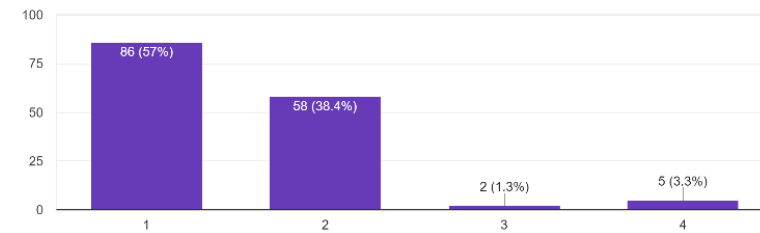

4. 日常の学校以外での一日の学習時間ほどの程度ですか

151 件の回答

5. 向陽高校は皆さんの教育に熱心に取り組んでいますか

150 件の回答

6. 向陽高校は学習内容の疑問点など、皆さんの質問に適切に対応していますか

151 件の回答

7. 向陽高校は進路情報を適切に示していますか

151件の回答

(3年生) 回答数 173

1. 向陽高校での学校生活は充実していますか

172 件の回答

2. 向陽高校の学習指導に満足していますか

170 件の回答

3. 授業の内容は理解できていますか

173 件の回答

4. 日常の学校以外での一日の学習時間はどの程度ですか