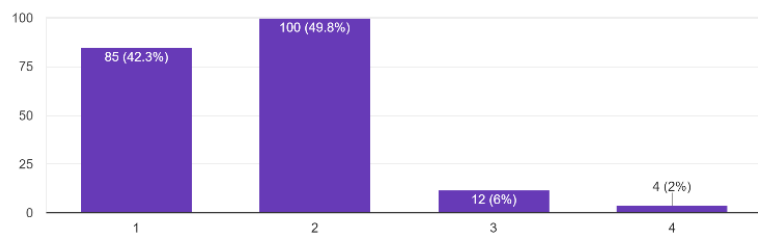

学校アンケート

1：はい 2：どちらかというとはい 3：どちらかというといいえ 4：いいえ

生徒アンケート集約（1年生徒）回答数 201

1. 向陽高校での学校生活は充実していますか

200件の回答

2. 向陽高校の学習指導に満足していますか

199件の回答

3. 授業の内容は理解できていますか

201件の回答

4. 日常の学校以外での一日の学習時間はどの程度ですか

200件の回答

5. 向陽高校は皆さんの教育に熱心に取り組んでいますか

199件の回答

6. 向陽高校は学習内容の疑問点など、皆さんの質問に適切に対応していますか

198件の回答

7. 向陽高校は進路情報を適切に示していますか