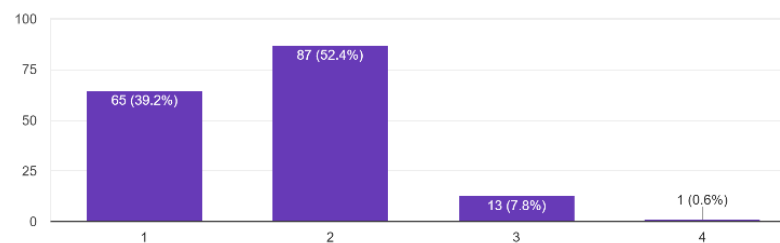

171 件の回答

5. 向陽高校は皆さんの教育に熱心に取り組んでいますか

171 件の回答

6. 向陽高校は学習内容の疑問点など、皆さんの質問に適切に対応していますか

171 件の回答

7. 向陽高校は進路情報を適切に示していますか

172件の回答

保護者アンケート（1年保護者）回答数 173

1. お子様の様子から、向陽高校での学校生活が充実していると感じられますか

173 件の回答

2. 向陽高校はお子様の教育に熱心に取り組んでいると感じられますか

173 件の回答

3. 向陽高校の学習指導に満足されていますか

171 件の回答

4. 向陽高校は学習内容の疑問点など、お子様の質問に適切に対応していますか

166 件の回答

5. 保護者の皆さまへの連絡、情報提供が適切に行われていますか

172 件の回答

6. 向陽高校は進路情報を適切に示していますか

171 件の回答

(2年保護者) 回答数 155

1. お子様の様子から、向陽高校での学校生活が充実していると感じられますか

155件の回答

2. 向陽高校はお子様の教育に熱心に取り組んでいると感じられますか