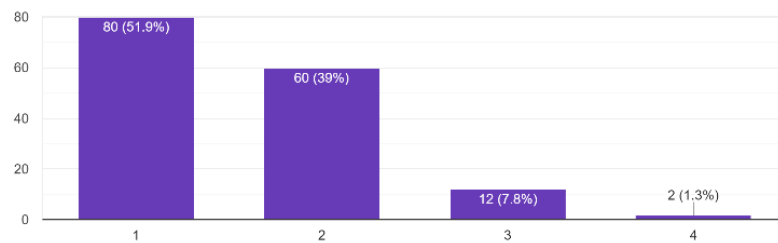

3. 向陽高校の学習指導に満足されていますか

154件の回答