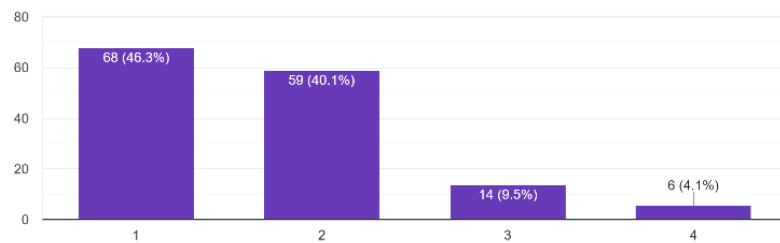

154件の回答

(3年保護者) 回答数 149

1. お子様の様子から、向陽高校での学校生活が充実していると感じられますか

148 件の回答

2. 向陽高校はお子様の教育に熱心に取り組んでいると感じられますか

147 件の回答

3. 向陽高校の学習指導に満足されていますか

147 件の回答

4. 向陽高校は学習内容の疑問点など、お子様の質問に適切に対応していますか

142 件の回答

5. 保護者の皆さまへの連絡、情報提供が適切に行われていますか

146 件の回答

6. 向陽高校は進路情報を適切に示していますか

146 件の回答

(教職員) 回答数 16

1. 生徒にとって、向陽高校での学校生活は、充実していると思いますか