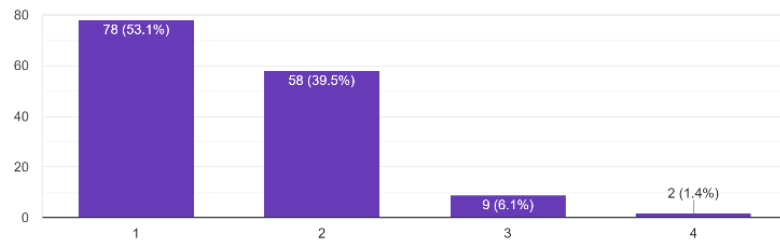

154件の回答

(3年保護者) 回答数 149

1. お子様の様子から、向陽高校での学校生活が充実していると感じられますか

148 件の回答

2. 向陽高校はお子様の教育に熱心に取り組んでいると感じられますか

147 件の回答

3. 向陽高校の学習指導に満足されていますか

147 件の回答

4. 向陽高校は学習内容の疑問点など、お子様の質問に適切に対応していますか

142 件の回答

5. 保護者の皆さまへの連絡、情報提供が適切に行われていますか

146 件の回答

6. 向陽高校は進路情報を適切に示していますか

146 件の回答

(教職員) 回答数 16

1. 生徒にとって、向陽高校での学校生活は、充実していると思いますか