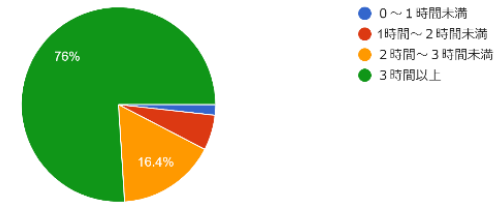

4. 日常の学校以外での一日の学習時間ほどの程度ですか

151 件の回答

5. 向陽高校は皆さんの教育に熱心に取り組んでいますか

150 件の回答

6. 向陽高校は学習内容の疑問点など、皆さんの質問に適切に対応していますか

151 件の回答

7. 向陽高校は進路情報を適切に示していますか

151件の回答

(3年生) 回答数 173

1. 向陽高校での学校生活は充実していますか

172 件の回答

2. 向陽高校の学習指導に満足していますか

170 件の回答

3. 授業の内容は理解できていますか

173 件の回答

4. 日常の学校以外での一日の学習時間はどの程度ですか

171 件の回答

5. 向陽高校は皆さんの教育に熱心に取り組んでいますか

171 件の回答

6. 向陽高校は学習内容の疑問点など、皆さんの質問に適切に対応していますか

171 件の回答

7. 向陽高校は進路情報を適切に示していますか

172件の回答

保護者アンケート（1年保護者）回答数 173