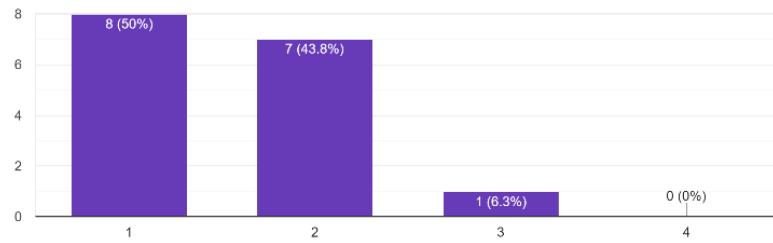

2. 向陽高校は生徒の教育に熱心に取り組んでいますか

16件の回答