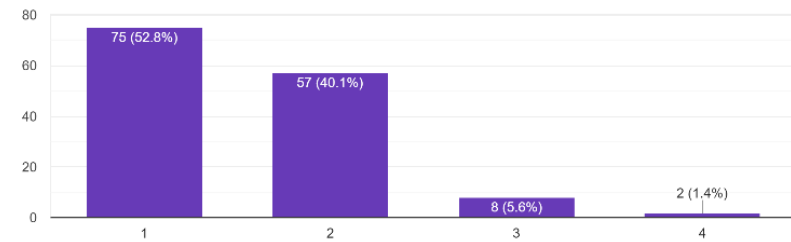

154件の回答

(3年保護者) 回答数 149

1. お子様の様子から、向陽高校での学校生活が充実していると感じられますか

148 件の回答

2. 向陽高校はお子様の教育に熱心に取り組んでいると感じられますか

147 件の回答

3. 向陽高校の学習指導に満足されていますか

147 件の回答

4. 向陽高校は学習内容の疑問点など、お子様の質問に適切に対応していますか

142 件の回答

5. 保護者の皆さまへの連絡、情報提供が適切に行われていますか

146 件の回答

6. 向陽高校は進路情報を適切に示していますか

146 件の回答

(教職員) 回答数 16

1. 生徒にとって、向陽高校での学校生活は、充実していると思いますか