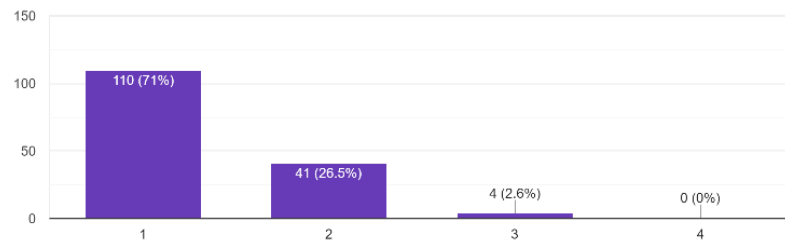

5. 保護者の皆さまへの連絡、情報提供が適切に行われていますか

172 件の回答

6. 向陽高校は進路情報を適切に示していますか

171 件の回答

(2年保護者) 回答数 155

1. お子様の様子から、向陽高校での学校生活が充実していると感じられますか

155件の回答

2. 向陽高校はお子様の教育に熱心に取り組んでいると感じられますか