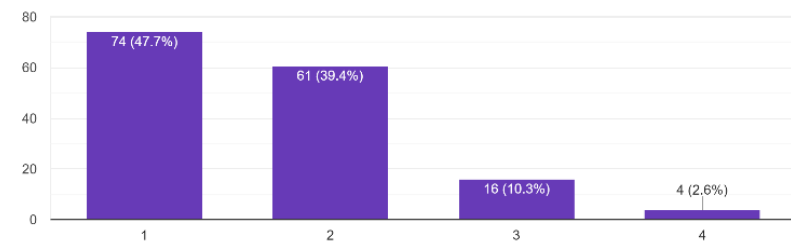

5. 保護者の皆さまへの連絡、情報提供が適切に行われていますか

172 件の回答

6. 向陽高校は進路情報を適切に示していますか

171 件の回答

(2年保護者) 回答数 155

1. お子様の様子から、向陽高校での学校生活が充実していると感じられますか

155件の回答

2. 向陽高校はお子様の教育に熱心に取り組んでいると感じられますか

152件の回答

3. 向陽高校の学習指導に満足されていますか

154件の回答

4. 向陽高校は学習内容の疑問点など、お子様の質問に適切に対応していますか

143件の回答

5. 保護者の皆さまへの連絡、情報提供が適切に行われていますか

155件の回答

6. 向陽高校は進路情報を適切に示していますか

154件の回答

(3年保護者) 回答数 149

1. お子様の様子から、向陽高校での学校生活が充実していると感じられますか

148 件の回答

2. 向陽高校はお子様の教育に熱心に取り組んでいると感じられますか

147 件の回答

3. 向陽高校の学習指導に満足されていますか

147 件の回答