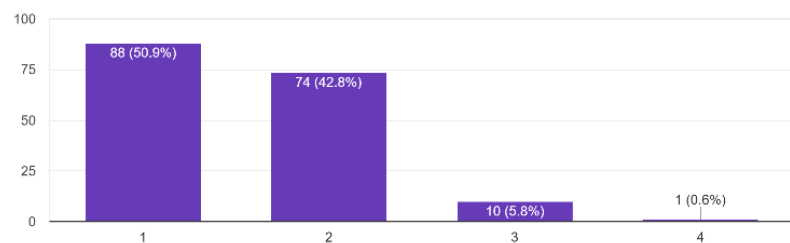

2. 向陽高校はお子様の教育に熱心に取り組んでいると感じられますか

173 件の回答