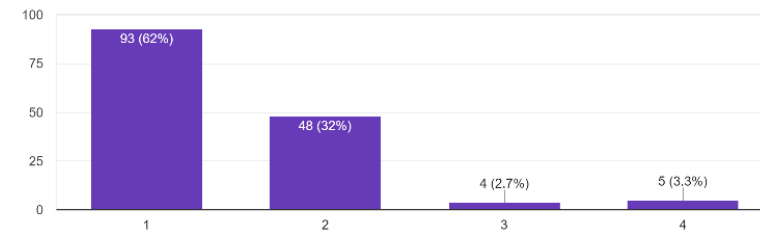

201件の回答

4. 日常の学校以外での一日の学習時間はどの程度ですか

200件の回答

5. 向陽高校は皆さんの教育に熱心に取り組んでいますか

199件の回答

6. 向陽高校は学習内容の疑問点など、皆さんの質問に適切に対応していますか

198件の回答

7. 向陽高校は進路情報を適切に示していますか

200件の回答

(2年生徒) 回答数 152

1. 向陽高校での学校生活は充実していますか

152 件の回答

2. 向陽高校の学習指導に満足していますか

152 件の回答

3. 授業の内容は理解できていますか

152 件の回答

4. 日常の学校以外での一日の学習時間ほどの程度ですか

151 件の回答

5. 向陽高校は皆さんの教育に熱心に取り組んでいますか

150 件の回答

6. 向陽高校は学習内容の疑問点など、皆さんの質問に適切に対応していますか

151 件の回答

7. 向陽高校は進路情報を適切に示していますか

151件の回答