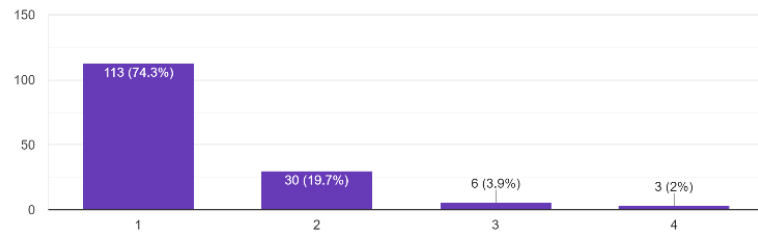

学校アンケート

1：はい 2：どちらかというとはい 3：どちらかというといいえ 4：いいえ

生徒アンケート集約（1年生徒）回答数 201

1. 向陽高校での学校生活は充実していますか

200件の回答

2. 向陽高校の学習指導に満足していますか

199件の回答

3. 授業の内容は理解できていますか

201件の回答

4. 日常の学校以外での一日の学習時間はどの程度ですか

200件の回答

5. 向陽高校は皆さんの教育に熱心に取り組んでいますか

199件の回答

6. 向陽高校は学習内容の疑問点など、皆さんの質問に適切に対応していますか

198件の回答

7. 向陽高校は進路情報を適切に示していますか

200件の回答

(2年生徒) 回答数 152

1. 向陽高校での学校生活は充実していますか

152 件の回答

2. 向陽高校の学習指導に満足していますか

152 件の回答

3. 授業の内容は理解できていますか

152 件の回答