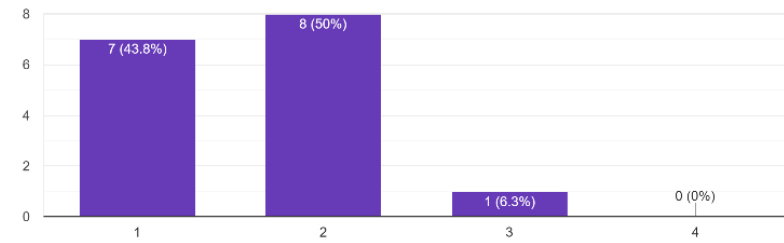

4. 向陽高校は学習内容の疑問点など、お子様の質問に適切に対応していますか

142 件の回答

5. 保護者の皆さまへの連絡、情報提供が適切に行われていますか

146 件の回答

6. 向陽高校は進路情報を適切に示していますか

146 件の回答

(教職員) 回答数 16

1. 生徒にとって、向陽高校での学校生活は、充実していると思いますか

16件の回答

2. 向陽高校は生徒の教育に熱心に取り組んでいますか

16件の回答

3. 向陽高校の学習指導は生徒や保護者から満足いくものになっていると思いますか

16件の回答

4. 向陽高校は学習内容の疑問点など、生徒の質問に適切に対応していますか

16件の回答

5. 向陽高校は保護者への連絡、情報提供を適切に行っていると思いますか