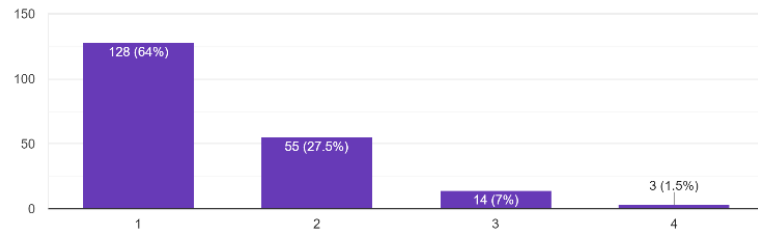

学校アンケート

1：はい 2：どちらかというとはい 3：どちらかというといいえ 4：いいえ

生徒アンケート集約（1年生徒）回答数 201

1. 向陽高校での学校生活は充実していますか

200件の回答

2. 向陽高校の学習指導に満足していますか

199件の回答

3. 授業の内容は理解できていますか

201件の回答

4. 日常の学校以外での一日の学習時間はどの程度ですか

200件の回答

5. 向陽高校は皆さんの教育に熱心に取り組んでいますか

199件の回答

6. 向陽高校は学習内容の疑問点など、皆さんの質問に適切に対応していますか

198件の回答

7. 向陽高校は進路情報を適切に示していますか

200件の回答

(2年生徒) 回答数 152

1. 向陽高校での学校生活は充実していますか

152 件の回答

2. 向陽高校の学習指導に満足していますか

152 件の回答

3. 授業の内容は理解できていますか

152 件の回答