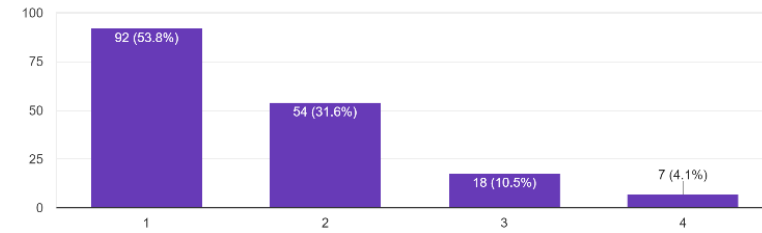

4. 日常の学校以外での一日の学習時間ほどの程度ですか

151 件の回答

5. 向陽高校は皆さんの教育に熱心に取り組んでいますか

150 件の回答

6. 向陽高校は学習内容の疑問点など、皆さんの質問に適切に対応していますか

151 件の回答

7. 向陽高校は進路情報を適切に示していますか

151件の回答

(3年生) 回答数 173

1. 向陽高校での学校生活は充実していますか

172 件の回答

2. 向陽高校の学習指導に満足していますか

170 件の回答

3. 授業の内容は理解できていますか

173 件の回答

4. 日常の学校以外での一日の学習時間はどの程度ですか

171 件の回答

5. 向陽高校は皆さんの教育に熱心に取り組んでいますか

171 件の回答

6. 向陽高校は学習内容の疑問点など、皆さんの質問に適切に対応していますか

171 件の回答

7. 向陽高校は進路情報を適切に示していますか

172件の回答

保護者アンケート（1年保護者）回答数 173