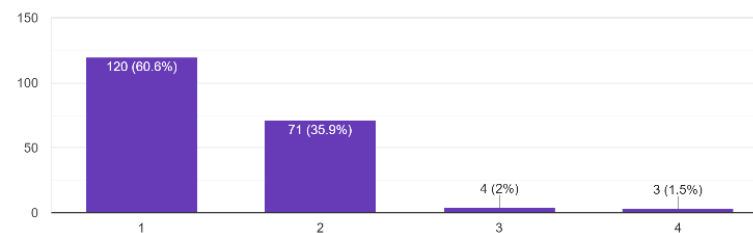

学校アンケート

1：はい 2：どちらかというとはい 3：どちらかというといいえ 4：いいえ

生徒アンケート集約（1年生徒）回答数 201

1. 向陽高校での学校生活は充実していますか

200件の回答

2. 向陽高校の学習指導に満足していますか

199件の回答

3. 授業の内容は理解できていますか

201件の回答

4. 日常の学校以外での一日の学習時間はどの程度ですか

200件の回答

5. 向陽高校は皆さんの教育に熱心に取り組んでいますか

199件の回答

6. 向陽高校は学習内容の疑問点など、皆さんの質問に適切に対応していますか

198件の回答

7. 向陽高校は進路情報を適切に示していますか

200件の回答

(2年生徒) 回答数 152

1. 向陽高校での学校生活は充実していますか

152 件の回答

2. 向陽高校の学習指導に満足していますか

152 件の回答

3. 授業の内容は理解できていますか

152 件の回答