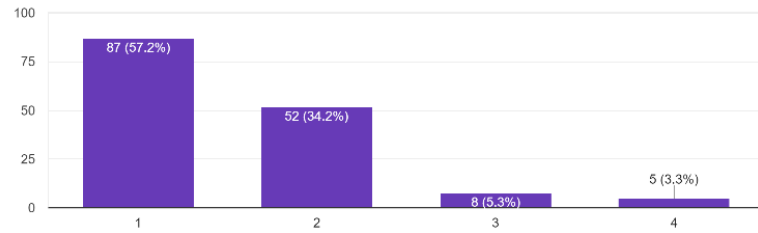

201件の回答

4. 日常の学校以外での一日の学習時間はどの程度ですか

200件の回答

5. 向陽高校は皆さんの教育に熱心に取り組んでいますか

199件の回答

6. 向陽高校は学習内容の疑問点など、皆さんの質問に適切に対応していますか

198件の回答

7. 向陽高校は進路情報を適切に示していますか

200件の回答

(2年生徒) 回答数 152

1. 向陽高校での学校生活は充実していますか

152 件の回答

2. 向陽高校の学習指導に満足していますか

152 件の回答

3. 授業の内容は理解できていますか

152 件の回答

4. 日常の学校以外での一日の学習時間ほどの程度ですか

151 件の回答

5. 向陽高校は皆さんの教育に熱心に取り組んでいますか

150 件の回答

6. 向陽高校は学習内容の疑問点など、皆さんの質問に適切に対応していますか

151 件の回答

7. 向陽高校は進路情報を適切に示していますか

151件の回答