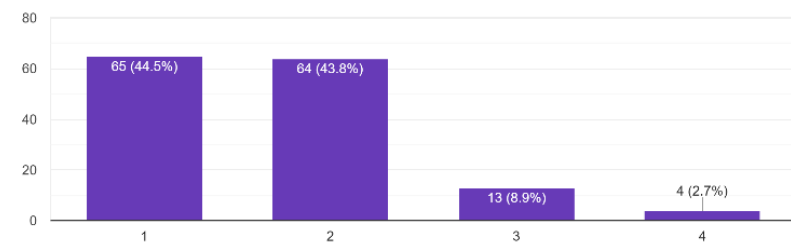

154件の回答

(3年保護者) 回答数 149

1. お子様の様子から、向陽高校での学校生活が充実していると感じられますか

148 件の回答

2. 向陽高校はお子様の教育に熱心に取り組んでいると感じられますか

147 件の回答

3. 向陽高校の学習指導に満足されていますか

147 件の回答

4. 向陽高校は学習内容の疑問点など、お子様の質問に適切に対応していますか

142 件の回答

5. 保護者の皆さまへの連絡、情報提供が適切に行われていますか

146 件の回答

6. 向陽高校は進路情報を適切に示していますか

146 件の回答

(教職員) 回答数 16

1. 生徒にとって、向陽高校での学校生活は、充実していると思いますか