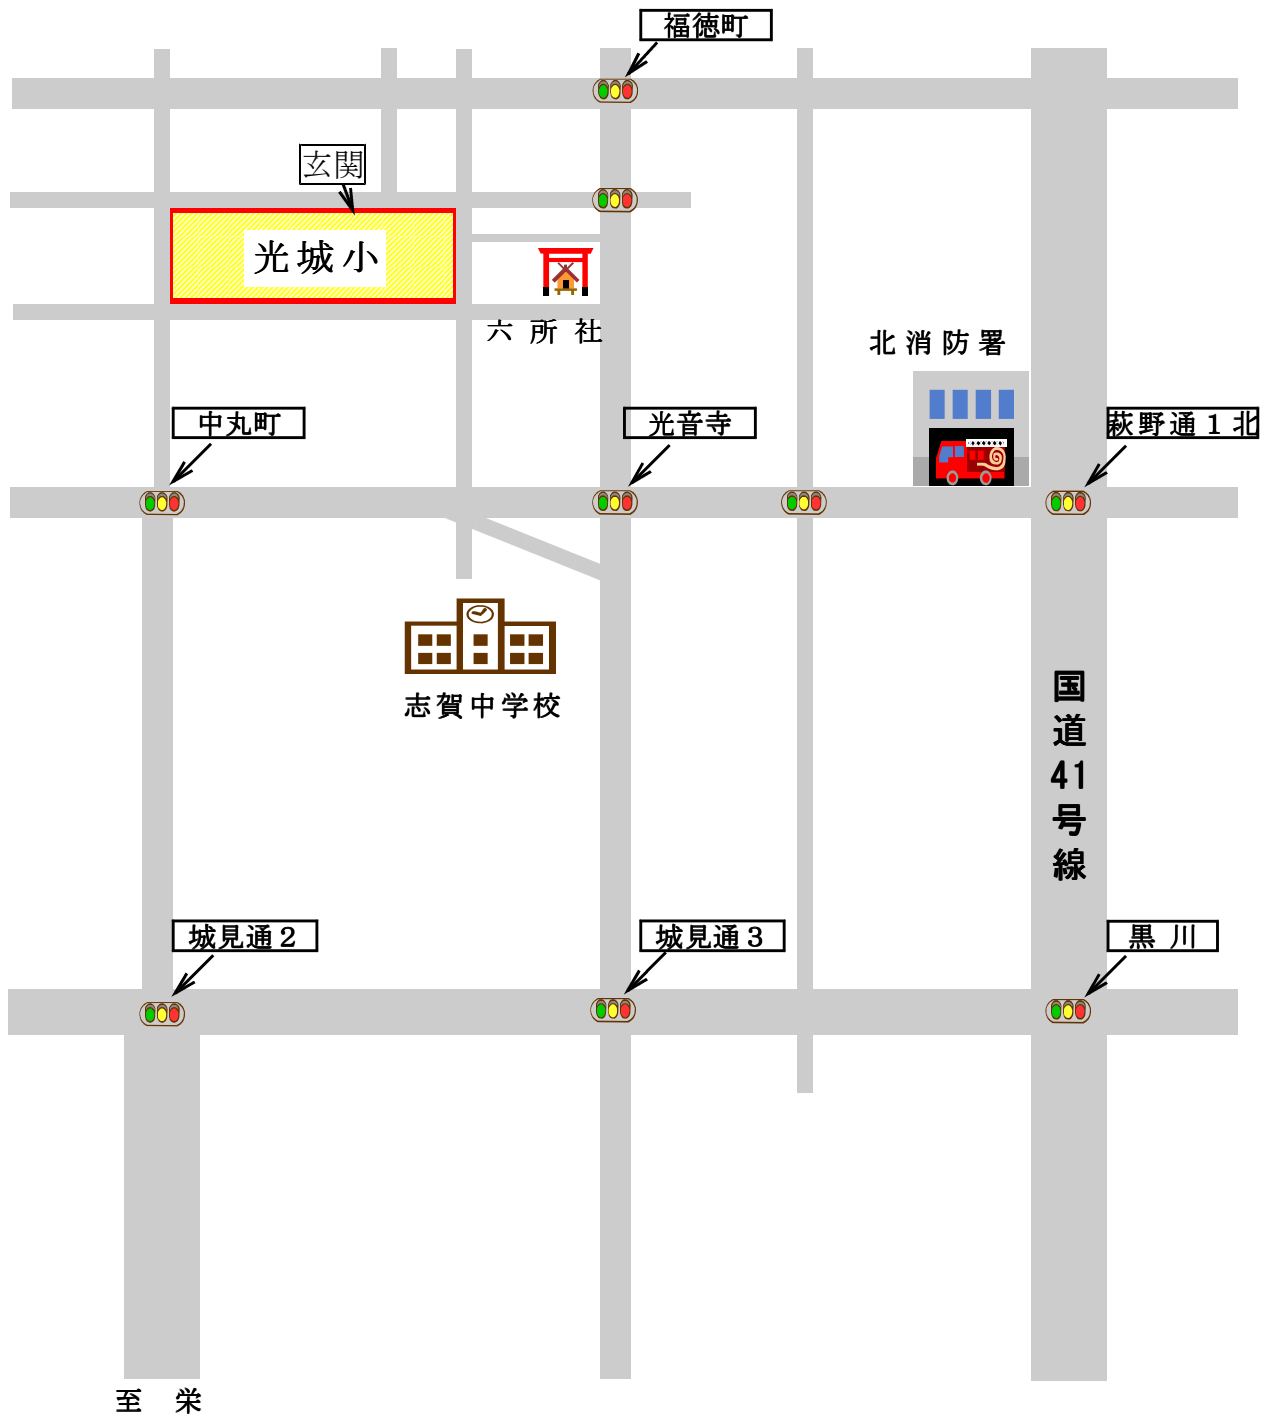

光城小学校へのアクセス

〈公共交通機関〉

- ・ 市バス 名駅13号系統（名古屋駅ー中切町）福徳町下車 南西に250m
- ・ 市バス 名駅13号系統（名古屋駅ー上飯田）光音寺町下車 北西に350m
- ・ 市バス 栄11号系統（栄ー如意車庫前）中丸町下車 北に500m
- ・ 市バス 黒川14号系統（黒川ー黒川）福徳町下車 南西に250m