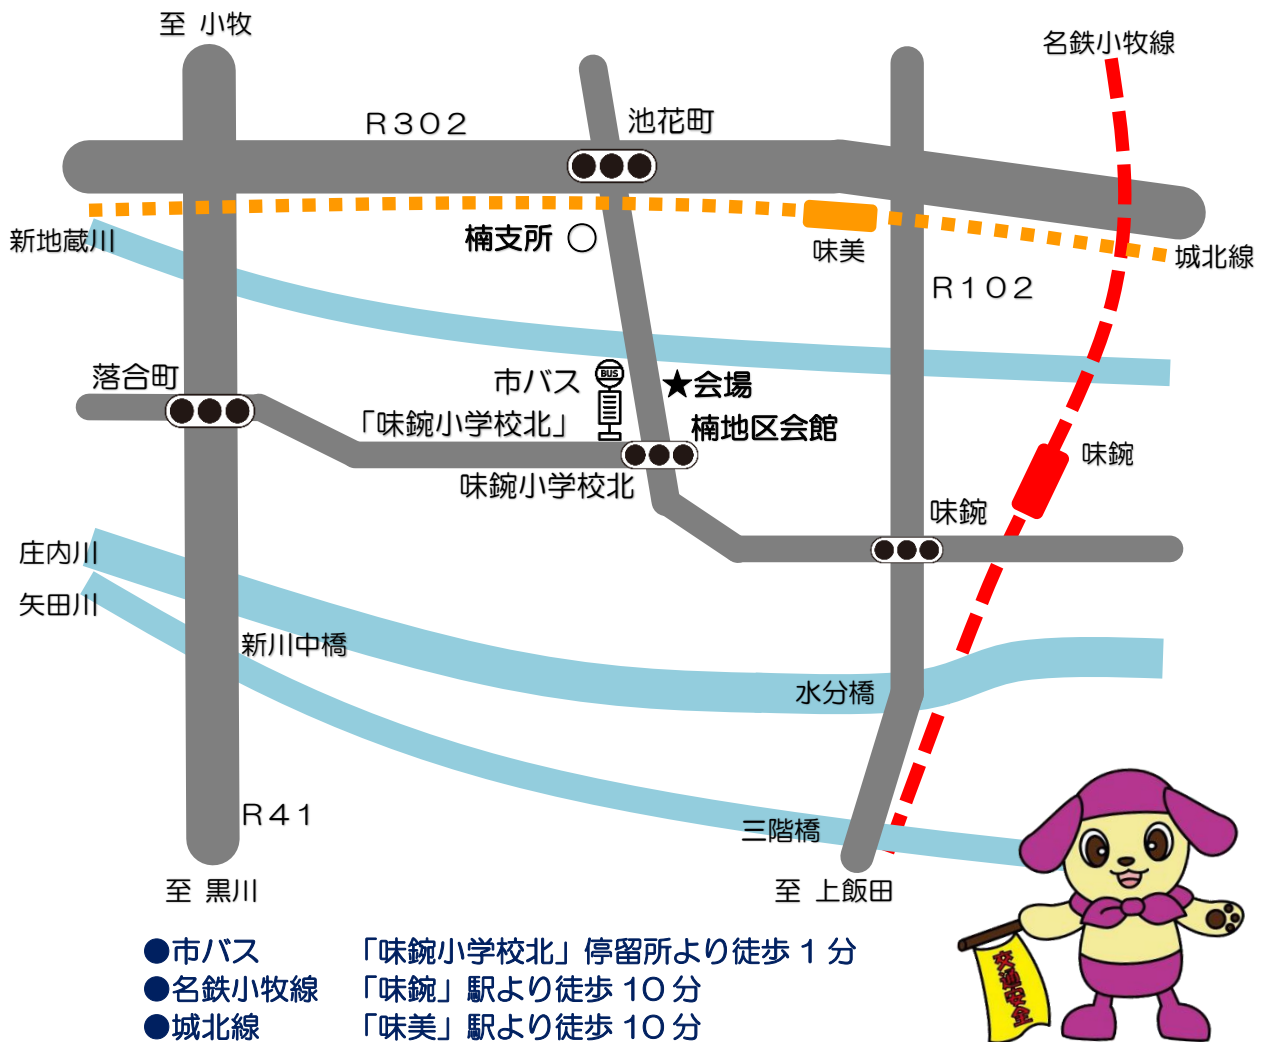

会場案内図

※駐車場はありませんので、徒歩・自転車・公共交通機関でお越しください。

■活動発表 参加団体

あじさいの会、エムズ・イングリッシュ、楠カントリーラインダンス、光立会
子供体操ワイ！ワイ！ワイ！、沢木きもの着つけ教室、春友会、すみれ同好会
名古屋市立北高等学校、はつらつ体操、バランスボール、ひまわり会、プアレファ
ベガ、みこと会、ムジカウインドオーケストラ、むつみ会 のぞみ、友輪会

■展示発表 参加団体

あもーね、押し花教室、花創造、弓書一慶道場、紅友会、尚楠会、千羽鶴、立美会
デイサービス晴れるや、トールペイント、楠永会、ファインアーツスクールシーアイ
レザークラフト

■授産製品販売 参加事業所

どんぐりの家、ワークスペースみるみる

(五十音順)

《主催》楠地区連絡協議会・楠地区会館

《共催》楠支所

お問い合わせ先：楠支所区民生活課 ☎901-2282

楠地区会館 ☎901-3301