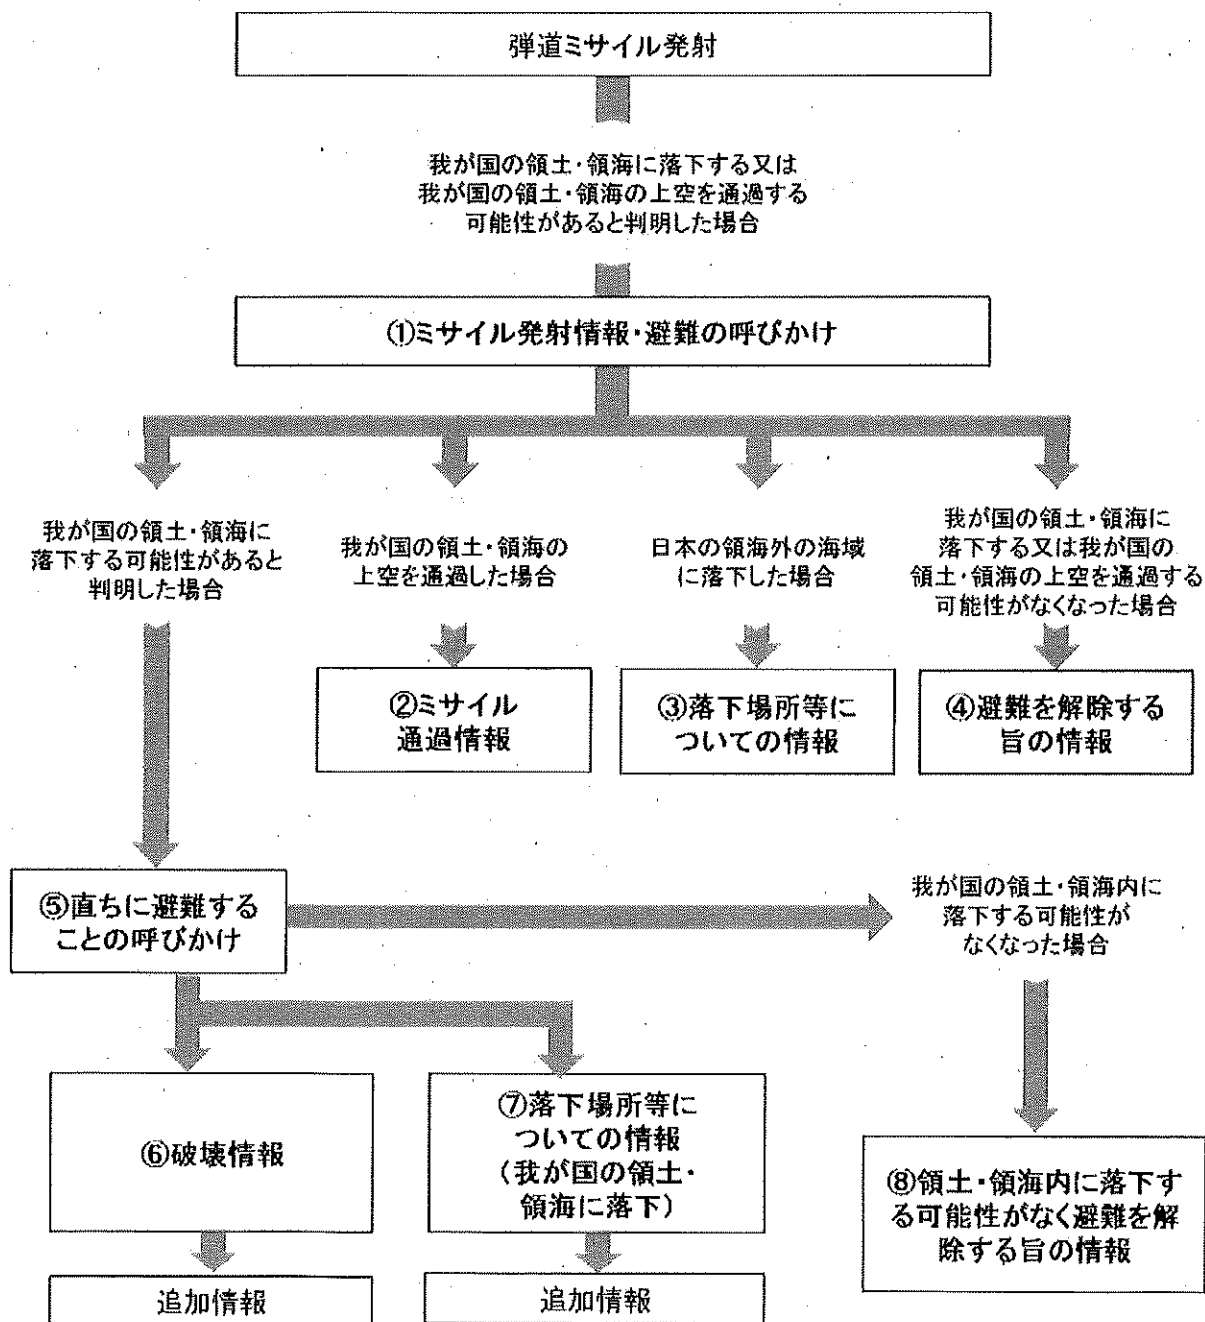

全国瞬時警報システム（Ｊアラート）による情報伝達のメッセージの追加・変更について

北朝鮮から発射された弾道ミサイルが日本に飛来する可能性がある場合におけるＪアラートによる情報伝達について、今般、伝達する文言を次のとおり追加・変更しました。

なお、下記のメッセージは、状況に応じ、変更する可能性があります。

<ミサイル発射時のＪアラートによる情報伝達の流れ>

<メッセージの内容>

① ミサイル発射情報・避難の呼びかけ	
旧	新(変更なし)
ミサイル発射。ミサイル発射。北朝鮮からミサイルが発射されたものとみられます。建物の中、又は地下に避難して下さい。	ミサイル発射。ミサイル発射。北朝鮮からミサイルが発射されたものとみられます。建物の中、又は地下に避難して下さい。

② 通過情報・避難の呼びかけの解除	
旧	新
ミサイル通過。ミサイル通過。先程のミサイルは、●時●分頃、●●へ通過したものとみられます。不審な物を発見した場合には、決して近寄らず、直ちに警察や消防などに連絡して下さい。	ミサイル通過。ミサイル通過。先程のミサイルは●時●分頃、●●へ通過したものとみられます。 <u>避難の呼びかけを解除します。</u> 不審な物には決して近寄らず直ちに警察や消防などに連絡して下さい。

③ 落下推定情報 (日本の領海外の海域に落下)	
旧	新
先程のミサイルは、●時●分頃、●●海に落下したものとみられます。不審な物を発見した場合には、決して近寄らず、直ちに警察や消防などに連絡して下さい。	先程のミサイルは、●時●分頃、●●海に落下したものとみられます。 <u>避難の呼びかけを解除します。</u> 不審な物には決して近寄らず直ちに警察や消防などに連絡して下さい。

④ 避難の呼びかけの解除	
追加	
先程のミサイルは、我が国には飛来しないものとみられます。 <u>避難の呼びかけを解除します。</u>	

⑤ 直ちに避難することの呼びかけ	
旧	新 (変更なし)
直ちに避難。直ちに避難。直ちに建物の中、又は地下に避難して下さい。ミサイルが、●時●分頃、●●県周辺に落下するものとみられます。直ちに避難して下さい。	直ちに避難。直ちに避難。直ちに建物の中、又は地下に避難して下さい。ミサイルが、●時●分頃、●●県周辺に落下するものとみられます。直ちに避難して下さい。

⑥ 破壊情報	
追加	
先程のミサイルは、迎撃により破壊されました。ミサイルの破片の落下の可能性がありません。続報を伝達しますので、引き続き屋内に避難して下さい。	