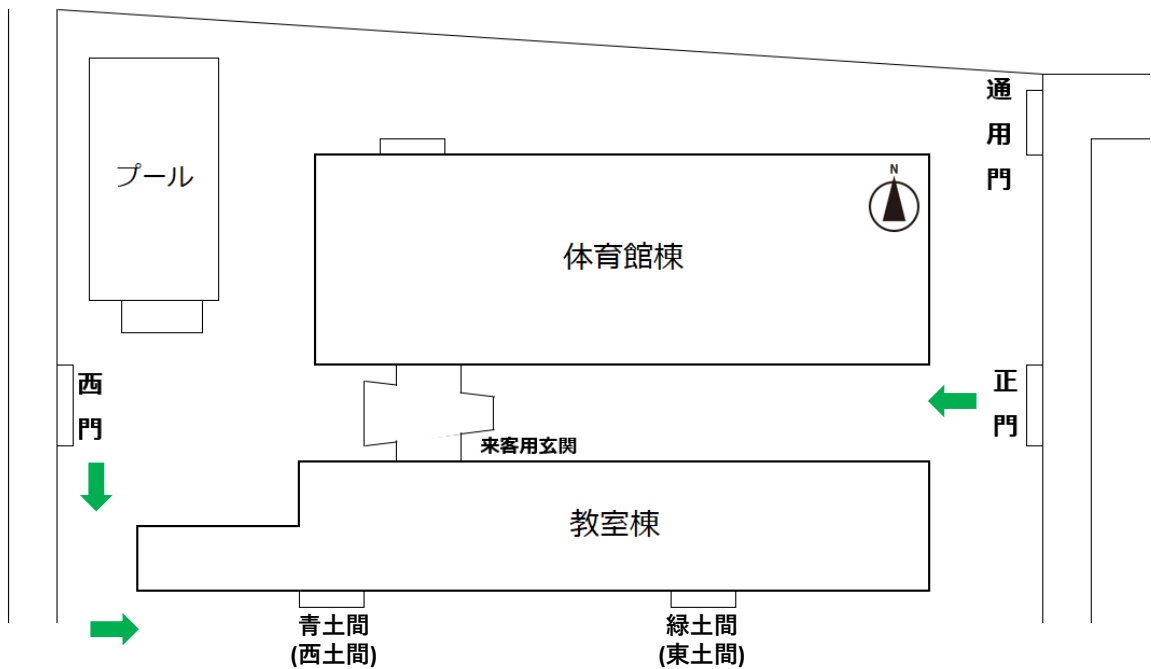

上志段味小学校敷地内への入り方

徒歩又は自転車で お越しの場合

正門、西門にインターフォンがありますので、そちらでご用件をお伝えください。職員がロックを解除いたします。校舎内へは、来客用玄関からお入りください。

お車でお越しの場合

- ・ 児童の遅刻・早退等の送迎等でお車でお越しの場合は、正門のインターフォンでご用件をお伝えください。
その後、職員が通用門のロックを解除いたしますので、通用門から敷地内へお入りいただき、駐車場をご利用ください。

正門

インターフォンで用件を伝える

通用門

敷地内へ入り、駐車

来客用玄関

校舎内へ

※ 授業参観、運動会等の学校行事の際のお車でのご来校はご遠慮ください。
車での来校が必要な場合は、学校までご連絡ください。