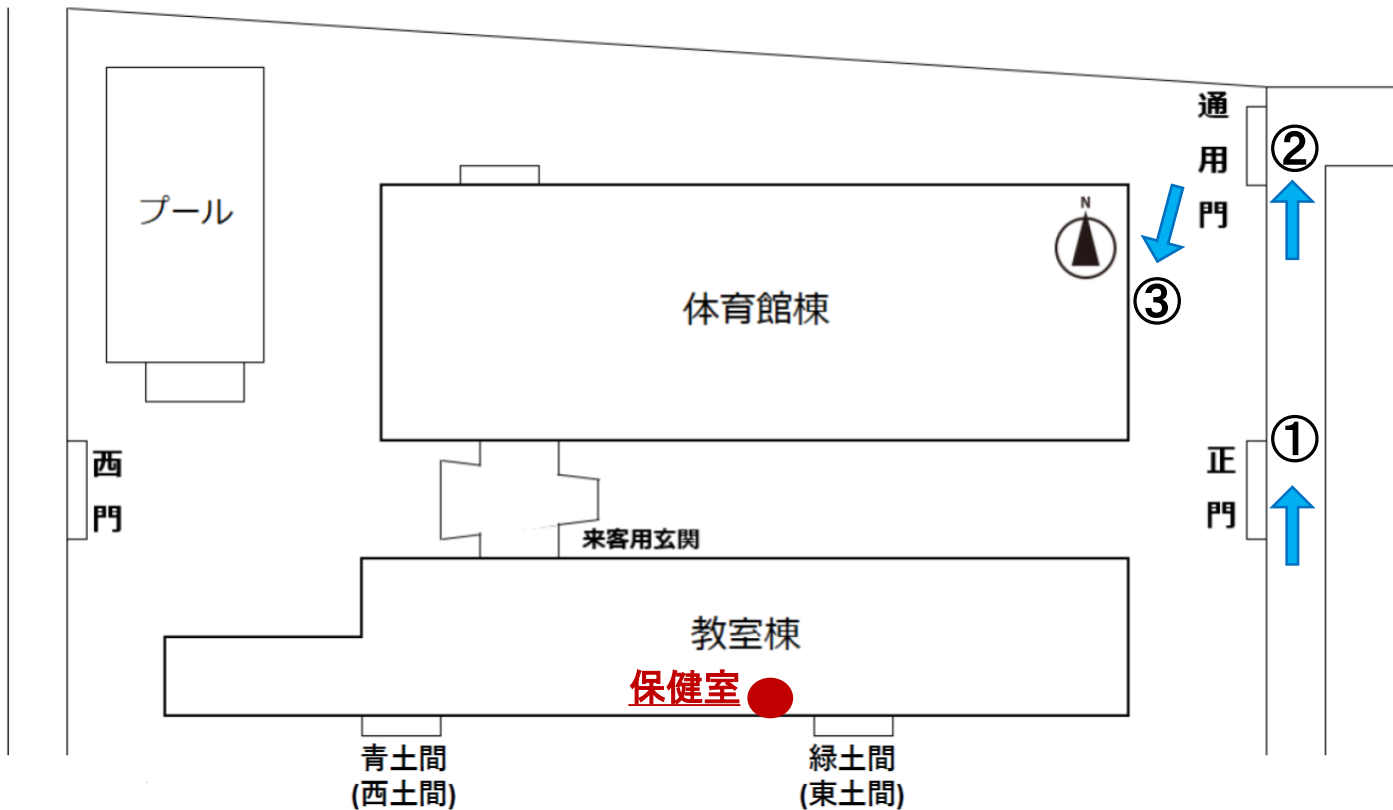

上志段味小学校敷地内への入り方

徒歩又は自転車で

お越しの場合

正門、西門にインターフォンがありますので、そちらでご用件をお伝えください。職員がロックを解除いたします。校内へは、各土間、来客用玄関よりお入りください。

お車でお越しの場合の手順

※ 矢印 → の方角から来校いただくとスムーズです。

- ① 正門のインターフォンで用件を伝える。
- ② 通用門を開け、敷地内へ進む。
※ 正門前の路上駐車は、ご遠慮ください。
- ③ 駐車し、各土間、来客用玄関から校内へ。