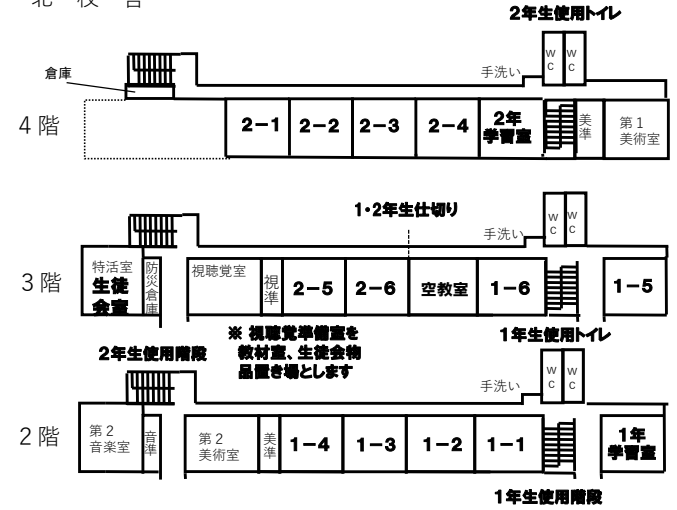

# 令和5年度 宝神中学校平面図 教室配置

令和5年3月14日現在

## 北校舎