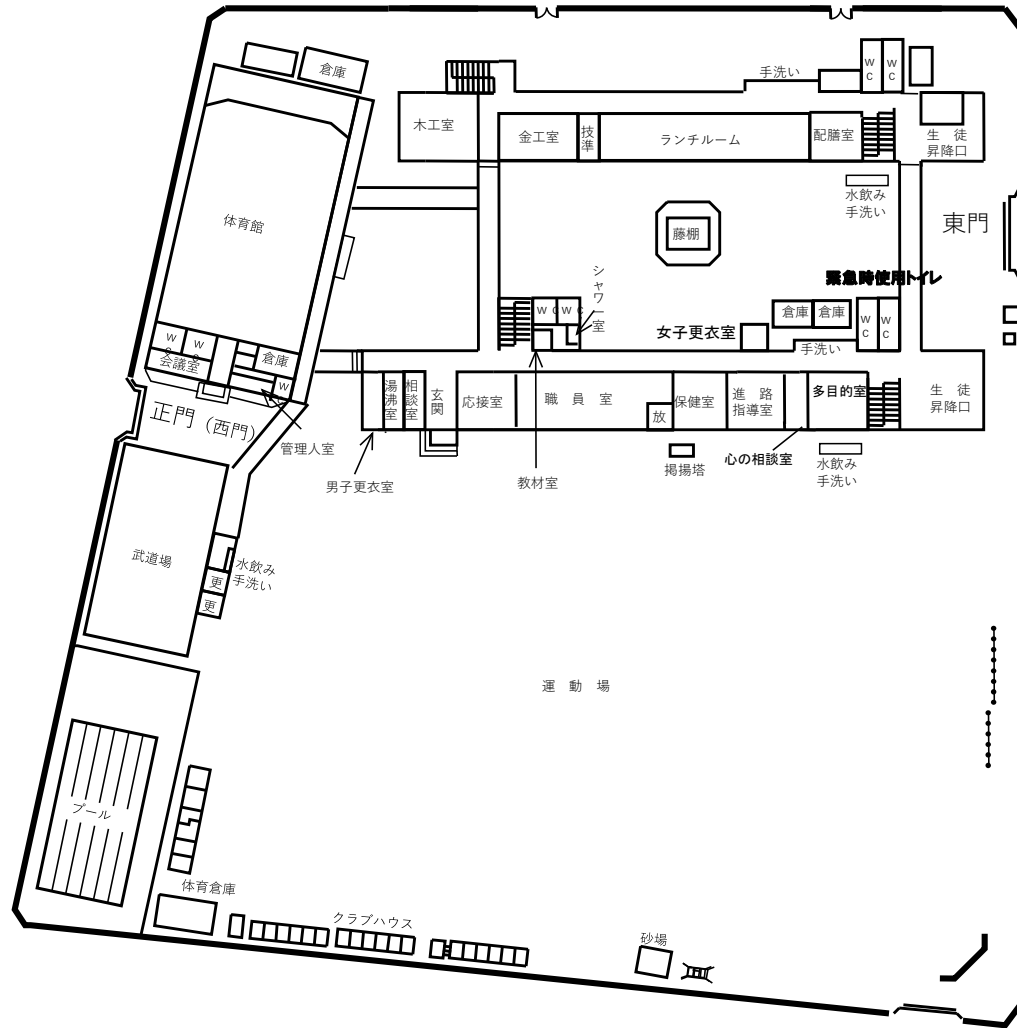

# 令和5年度 宝神中学校平面図 教室配置

令和5年3月14日現在

## 北校舎