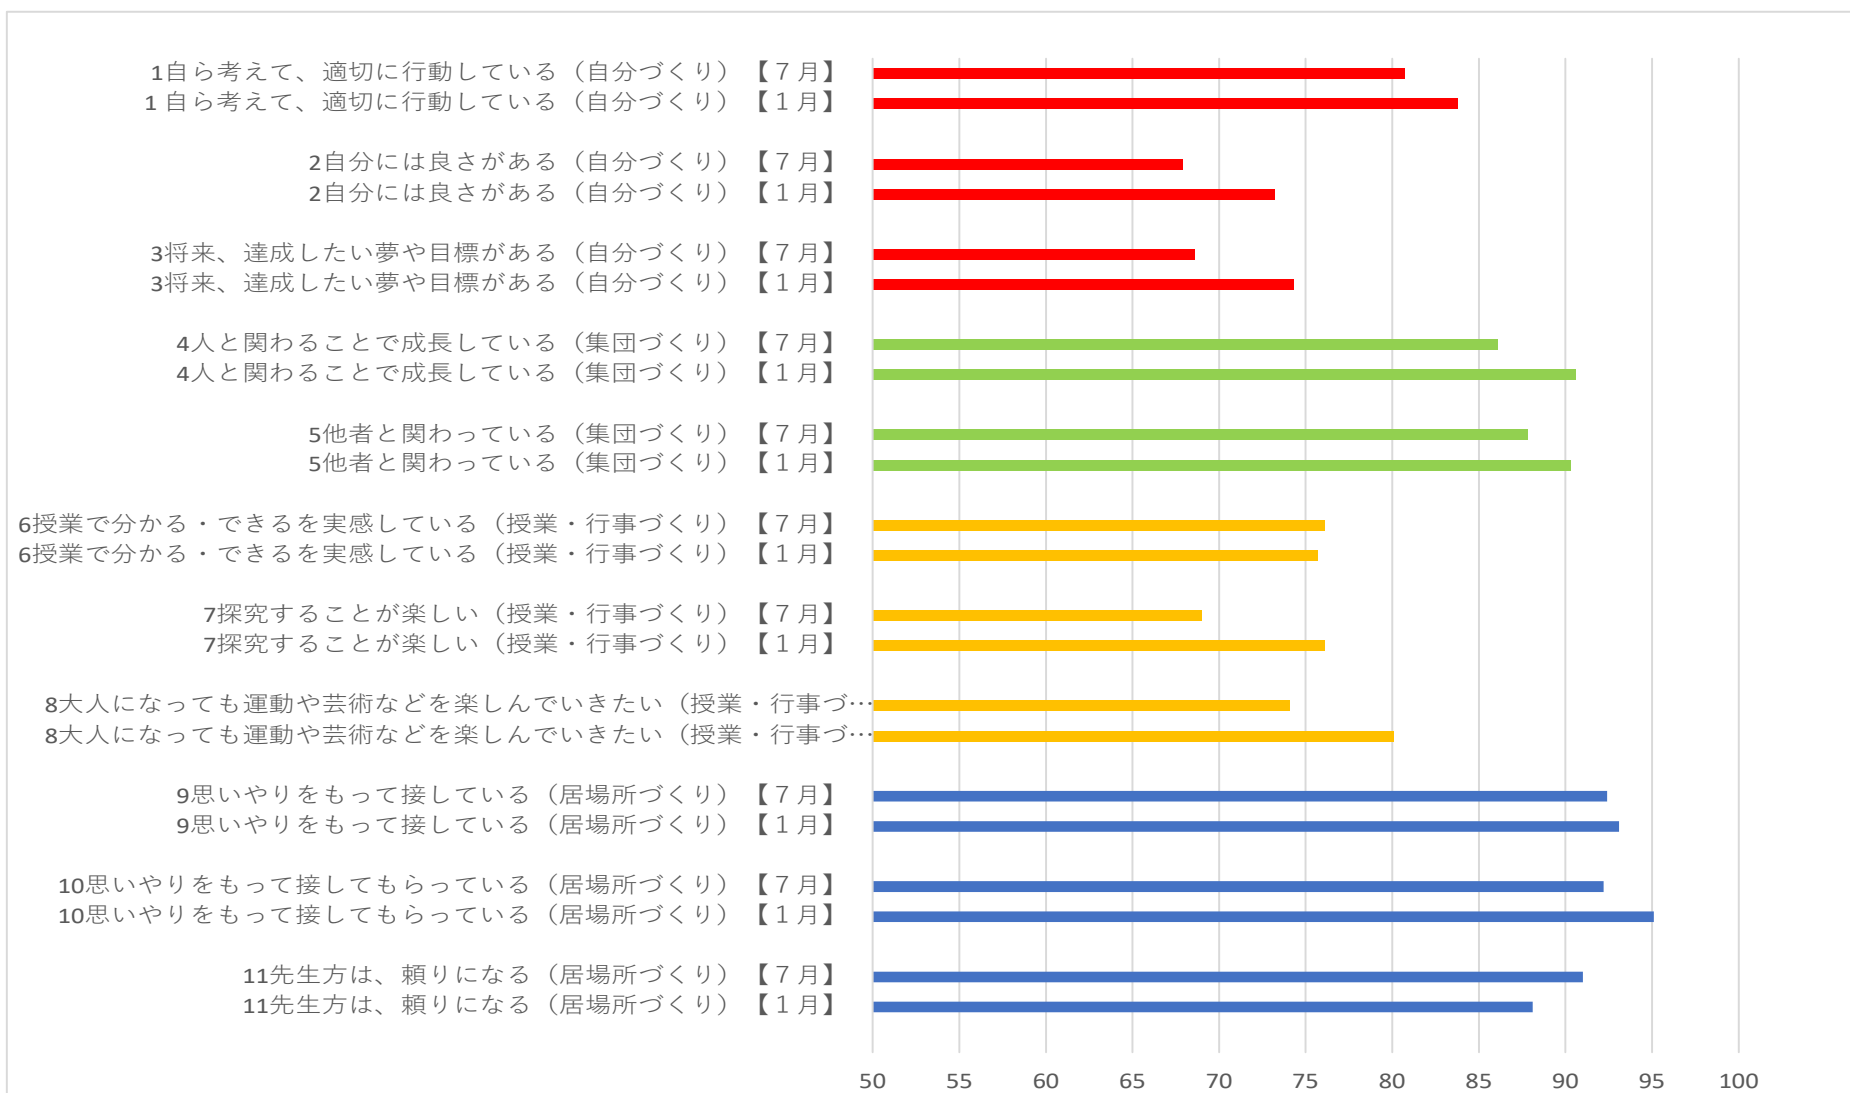

学校評価 アンケート結果 生徒 7月と1月実施

学校評価 アンケート結果 生徒・保護者 1月実施