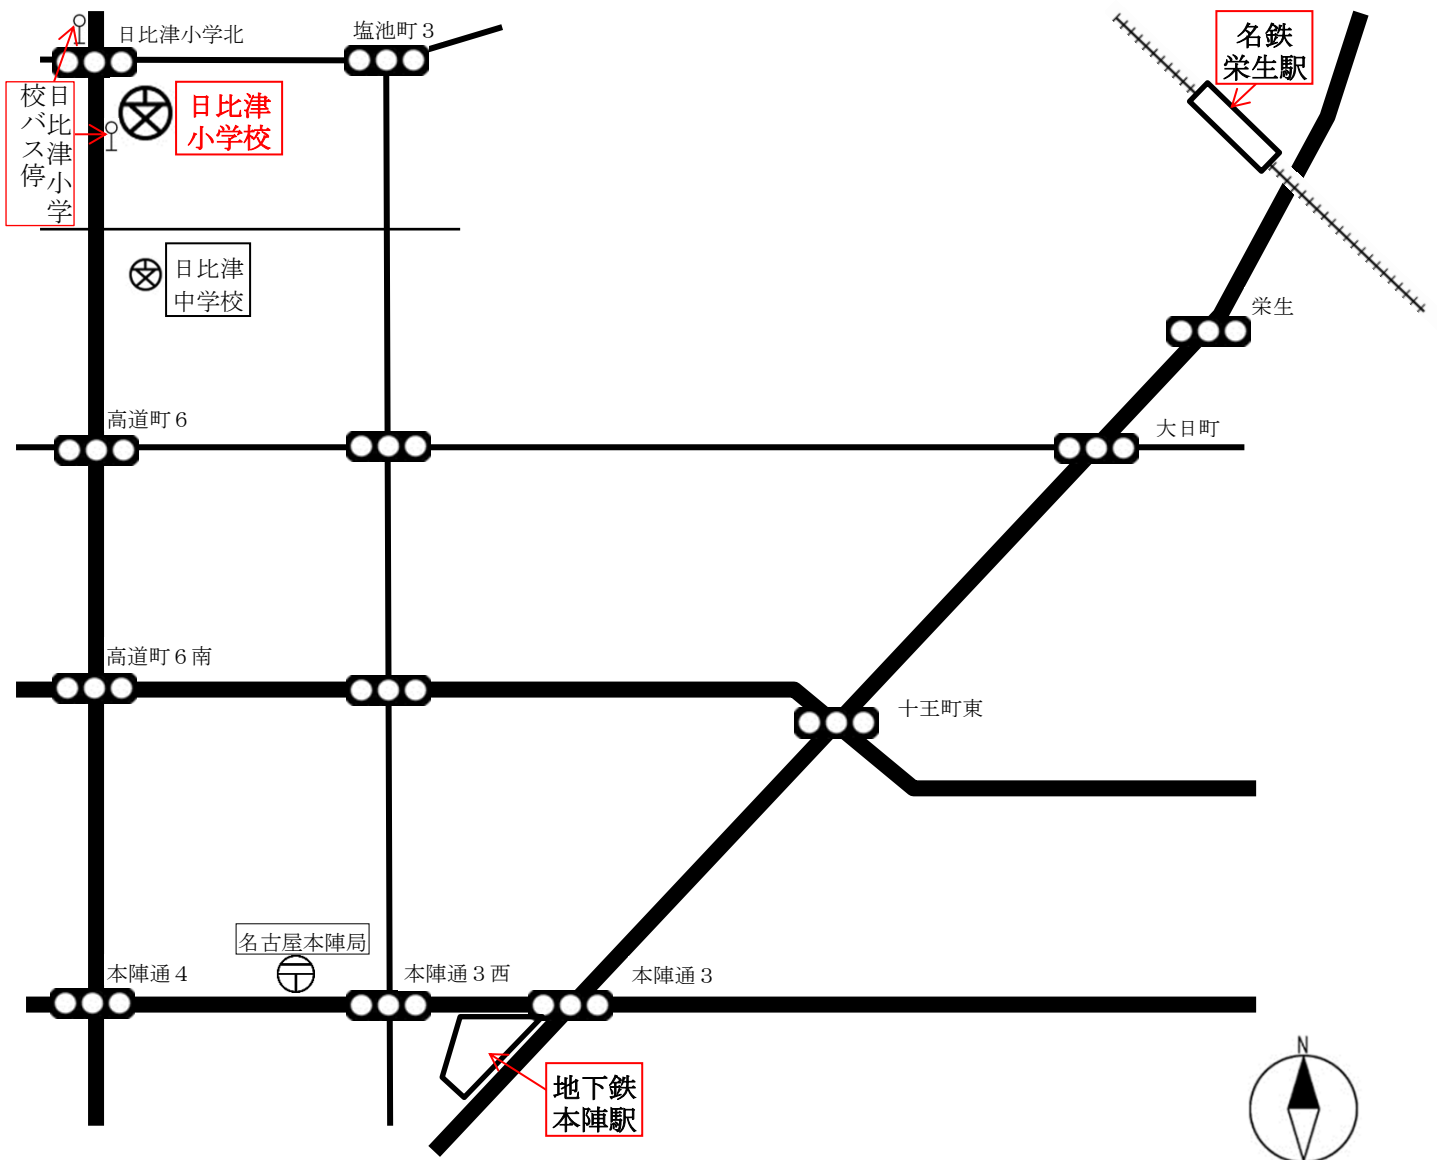

# 《日比津小学校への交通アクセス》

## ☆ 公共交通機関 最寄り駅からの所要時間

◎ 地下鉄「本陣駅」から徒歩約10分（約1km）

◎ 名鉄「栄生駅」から徒歩約10分（約1km）

◎ 市バス「日比津小学校」バス停下車すぐ