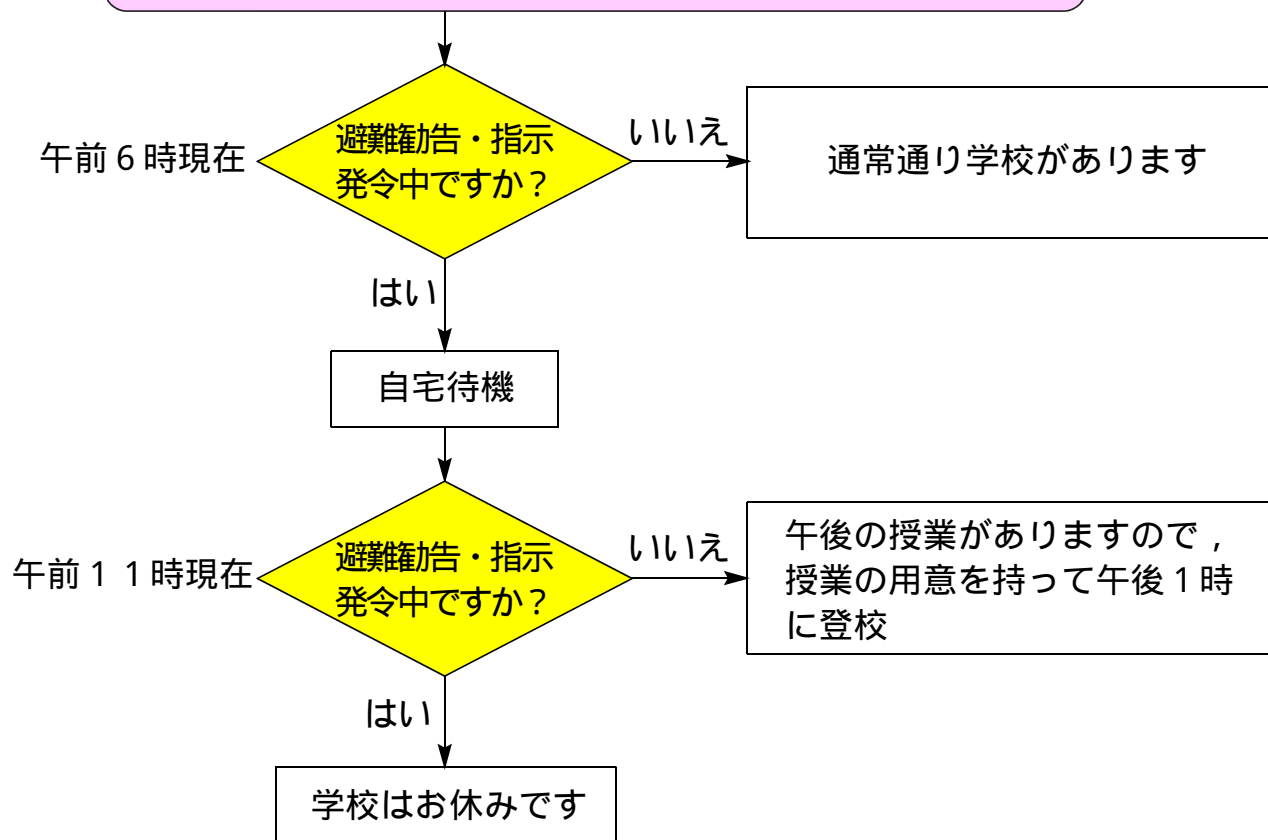

円上中学校ブロックに

避難勧告・避難指示

が発令されたときの対応

在校中に避難勧告・避難指示が発令されたら、

解除されるまで学校に待機させます。

ただし、保護者が生徒を引き取りに来た場合、気象状況、地域の安全が確認でき次第、引き渡します。