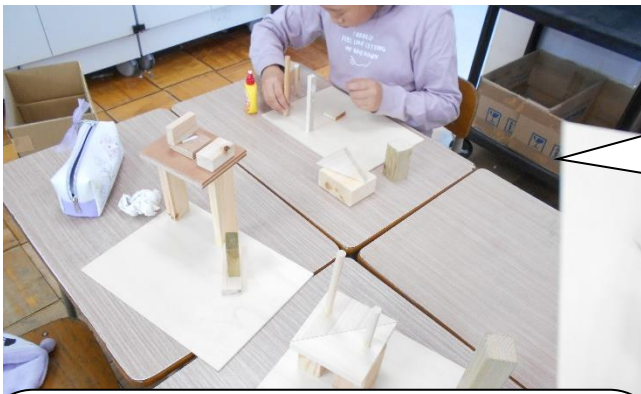

PTA会費(12月分) 200円

合計 4,600円

※ 12月1日(金)に引き落としされます。

校外学習について

12月8日(金)に、名古屋市科学館へ出掛けます。詳細は後日しおりでもお知らせします。当日の行事食メニューは、下記の通りです。量が足りないことが予想されるお子さんは、おにぎり等の軽食を持たせてください。

行事食メニュー

メロンパン ジャムパン

みかんジュース