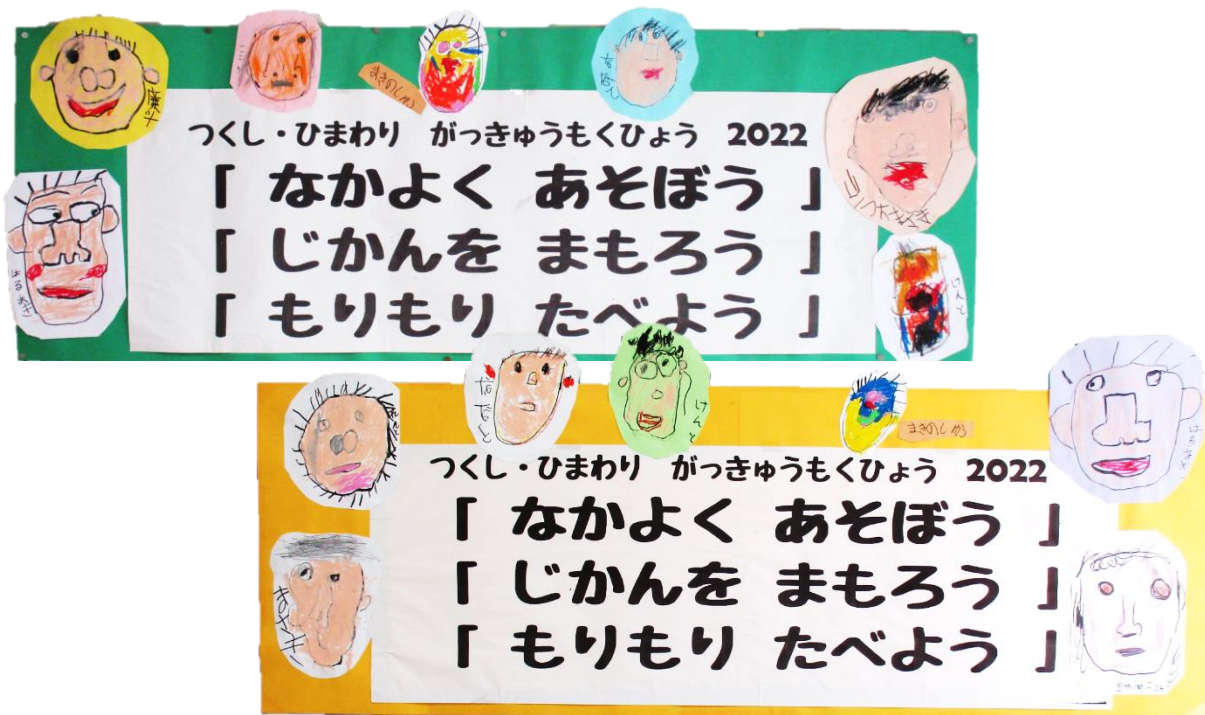

☆ 『学級目標とつくし・ひまわりの仲間たち』