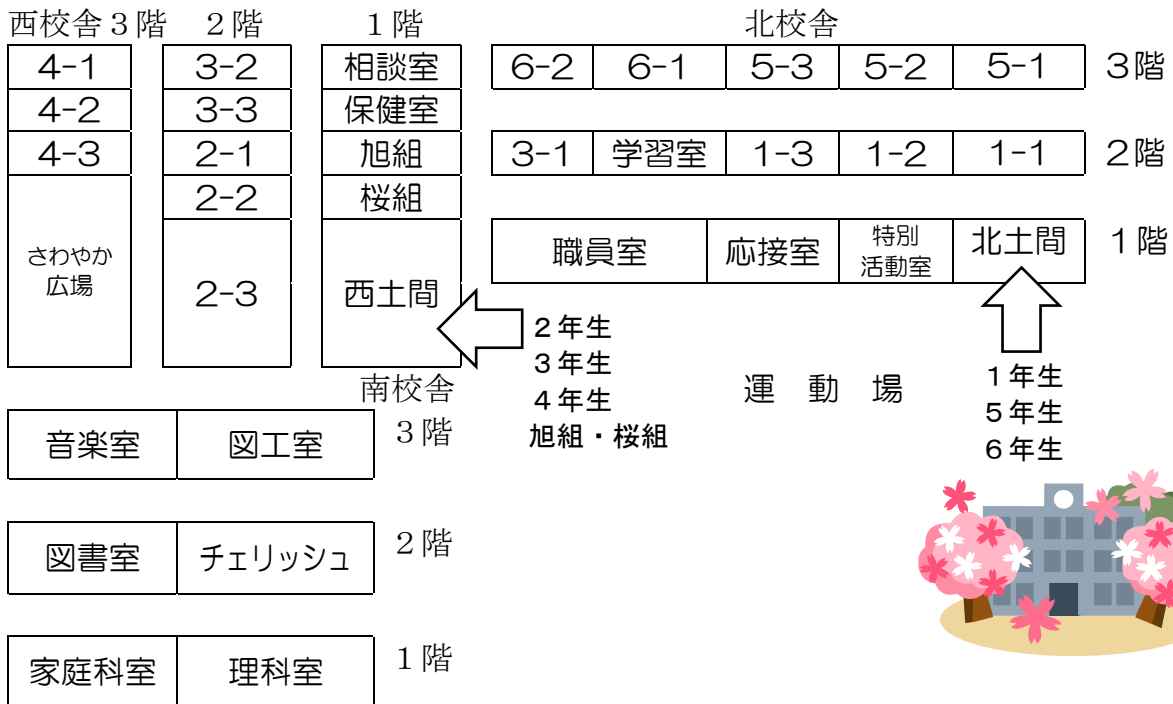

令和5年度の教室配置